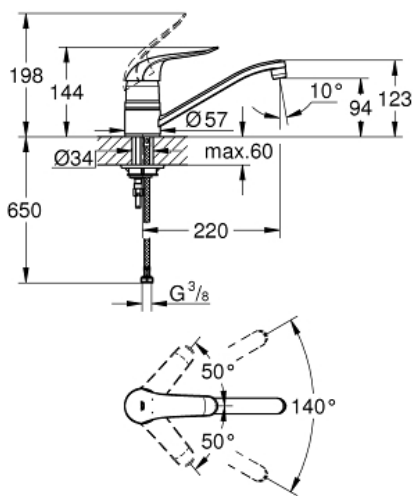

EUROECO SPECIAL Etagrebskøkkenbatteri

MODEL # 32787000

Pure Freude
an Wasser

GROHE