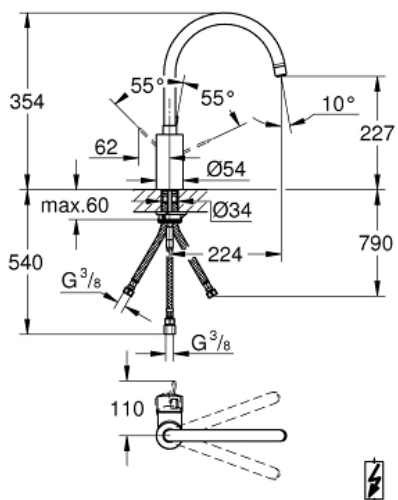

# EUROSMART COSMOPOLITAN Etagrebekøkkenbatteri

MODEL # 31180000

Pure Freude  
an Wasser

**GROHE**

**Product Description:**  
**EUROSMART COSMOPOLITAN**  
Etagrebekøkkenbatteri

**Standard Specification:**  
til åbne varmtvandsbeholdere  
højt udløb  
ethulsmontage  
**GROHE StarLight** finish  
**GROHE SilkMove** 35mm keramisk patron  
strålerregulator  
justerbar volumenbegrænser  
med svingtud  
justérbar svingfelt (0°, 150°, 360°)  
fleksible tilslutningsslanger 3/8"  
system til hurtig montage

**Color:**  
□ 31180000 Krom