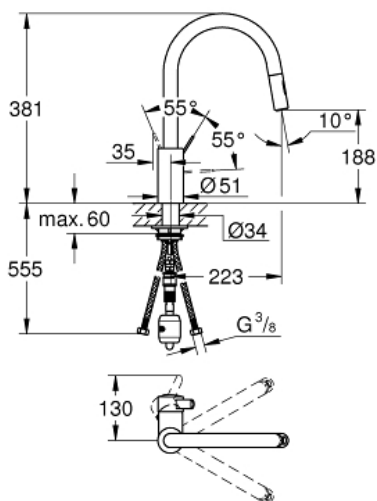

EUROSMART COSMOPOLITAN Etagrebskøkkenbatteri

MODEL # 31481001

Pure Freude
an Wasser

GROHE

Product Description:
EUROSMART COSMOPOLITAN
Etagrebskøkkenbatteri

Standard Specification:

højt udløb
ethulsmontage
GROHE StarLight krombelægning
GROHE SilkMove 35mm keramisk patron
GROHE EasyDock garanterer en let og smidig
tilbagetrækning af udtræk til startpositionen
GROHE Zero isolerede indre vandveje - bly- og nikkelfri
udtræk med dual spray
omskifter: laminarspray/**SpeedClean** bruserstråle
justerbar volumenbegrænser
med svingtud
radius 360°
med kontraventil
fleksible tilslutningsslanger 3/8"
system til hurtig montage

Color:

□ 31481001 Krom