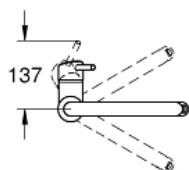

CONCETTO
Etagrebskøkkenbatteri
MODEL # 31483002

Pure Freude
an Wasser

GROHE

Product Description:
CONCETTO
Etagrebskøkkenbatteri

Standard Specification:

højt udløb
ethulsmontage
GROHE StarLight krombelægning
GROHE SilkMove 35mm keramisk patron
GROHE EasyDock garanterer en let og smidig tilbagetrækning af udtræk til startpositionen
GROHE Zero isolerede indre vandveje - bly- og nikkelfri
udtræk med dual spray
omskifter: laminarspray/**SpeedClean** bruserstråle
justerbar volumenbegrænser
med svingtud
radius 360°
med kontraventil
fleksible tilslutningsslanger 3/8"
system til hurtig montage