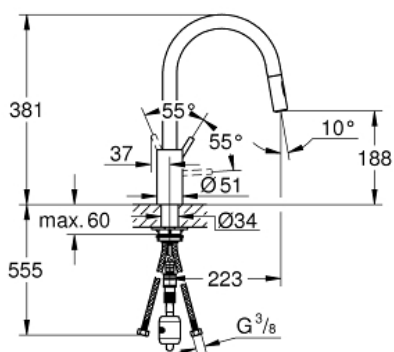

CONCETTO
Etagrebskøkkenbatteri
MODEL # 31483002

Pure Freude
an Wasser

GROHE

Product Description:
CONCETTO
Etagrebskøkkenbatteri

Standard Specification:

højt udløb
ethulsmontage
GROHE StarLight krombelægning
GROHE SilkMove 35mm keramisk patron
GROHE EasyDock garanterer en let og smidig tilbagetrækning af udtræk til startpositionen
GROHE Zero isolerede indre vandveje - bly- og nikkelfri
udtræk med dual spray
omskifter: laminarspray/**SpeedClean** bruserstråle
justerbar volumenbegrænser
med svingtud
radius 360°
med kontraventil
fleksible tilslutningsslanger 3/8"
system til hurtig montage