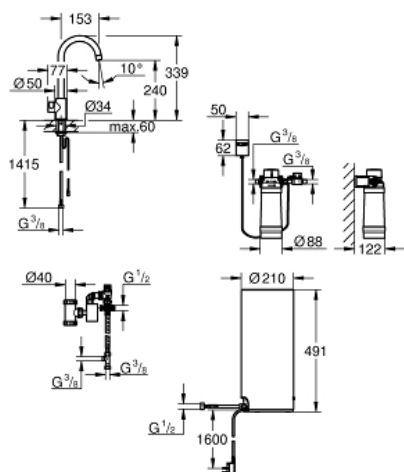

GROHE RED MONO
Armatør og kedel i størrelse L
MODEL # 30080001

Pure Freude
an Wasser

GROHE

Product Description:

GROHE RED MONO

Armatør og kedel i størrelse L

Standard Specification:

bestående af:

GROHE Red Mono bordventil
incl. **GROHE Red filter (40438000)**

ethulsmontage

C-tud

GROHE ChildLock trykknapper til kogende vand
TÜV certificeret tredobbelt elektroniske
sikkerhedsforanstaltninger
mod utilsigtet aktivering af det kogende vand

GROHE StarLight krom finish

isoleret tud

svingfelt 150°

tilslutning af **GROHE Red** kedel

GROHE Red boiler L size

beholder til kogende vand

5.5 liter 100° C kogende vand

7 liter total kapacitet

GROHE Red filtersæt

til beskyttelse af kedlen mod tilkalkning

Kapacitet 600 L ved 15° dKH

5-trinsfilter

gennemstrømningsmåler

Color:

□ 30080001 Krom