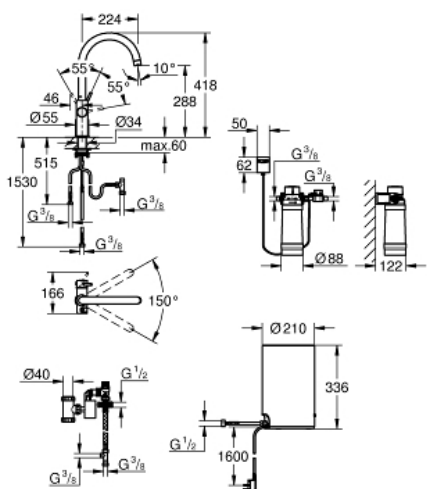

GROHE RED BASIC DUO
Armatør og kedel i størrelse M
MODEL # 30320000

Pure Freude
an Wasser

GROHE

Product Description:
GROHE RED BASIC DUO
Armatør og kedel i størrelse M

Standard Specification:

bestående af:

GROHE SilkMove 35mm keramisk patron

isoleret tud

svingområde 180°

separate vandveje

flexible tilslutningsslang 3/8"

tilslutning af **GROHE Red** kedel

GROHE Red kedel, str. M

beholder til kogende vand

energieffektivitetsklasse A

GROHE Red filtersæt

til beskyttelse af kedlen mod tilkalkning

Kapacitet 600 L ved 15° dKH

5-trinsfilter

gennemstrømningsmåler

Color:

□ 30320000 Krom