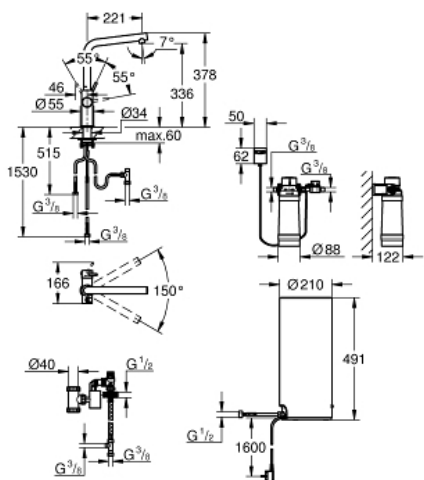

GROHE RED DUO
Armatur og kedel i størrelse L
MODEL # 30325001

Pure Freude
an Wasser

GROHE

Product Description:

GROHE RED DUO
Armatur og kedel i størrelse L

Standard Specification:

bestående af:

GROHE Red Duo etgrebs køkkenbatteri
inkl. **GROHE Red filter (40438000)**

GROHE SilkMove 28mm keramisk patron

isoleret tud

svingfelt 150°

separate vandveje

fleksible tilslutningsslanger

tilslutning af **GROHE Red** kedel

GROHE Red boiler L size

beholder til kogende vand

5.5 liter 100° C kogende vand

7 liter total kapacitet

tilgangstryk: 1-7 bar

fleksible tilslutningsslanger og tilslutningsgevind til kogende
vand

CE-godkendt

strømforsyning 230 V 50 Hz

strømforbrug 2100 W

strømforbrug ved stand-by, 15 W

energieffektivitetsklasse A

GROHE Red filtersæt

til beskyttelse af kedlen mod tilkalkning

Kapacitet 600 L ved 15° dKH

5-trinsfilter

gennemstrømningsmåler

Color:

□ 30325001 Krom