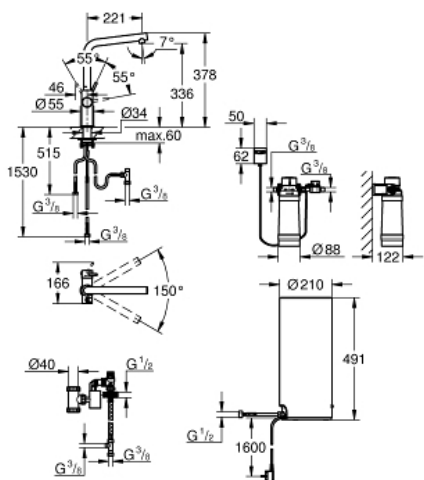

GROHE RED DUO  
Armatør og kedel i størrelse L  
MODEL # 30325DC1

Pure Freude  
an Wasser

GROHE

**Product Description:**

**GROHE RED DUO**

**Armatør og kedel i størrelse L**

**Standard Specification:**

bestående af:

**GROHE Red Duo** etgrebs køkkenbatteri

**inkl. GROHE Red filter (40438000)**

ethulsmontage

L-tud

**GROHE ChildLock** trykknapper til kogende vand

TÜV certificeret tredobbelt elektroniske

sikkerhedsforanstaltninger

**GROHE Red boiler L size**

beholder til kogende vand

5.5 liter 100° C kogende vand

7 liter total kapacitet

tilgangstryk: 1-7 bar

fleksible tilslutningsslanger og tilslutningsgevind til kogende vand

CE-godkendt

gennemstrømningsmåler

**Color:**

□ 30325DC1 Supersteel