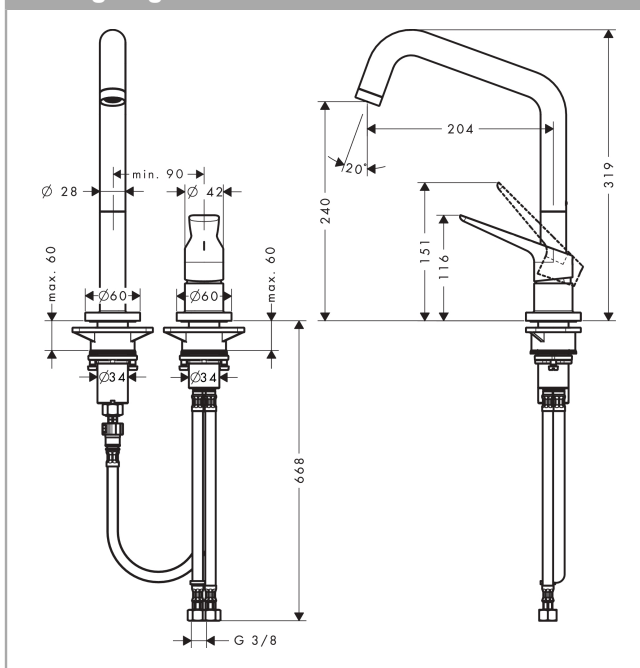

Måltegning