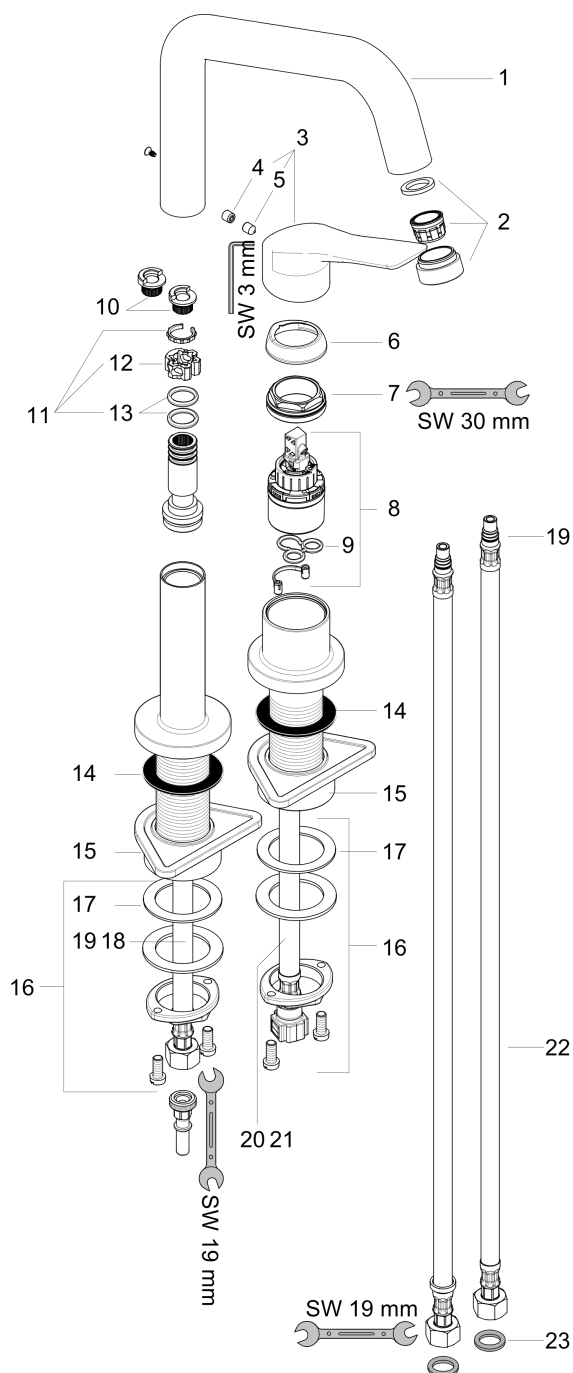

Teknologi

Designpriser

Produktbillede

Måltegning

AXOR Citterio M
2-huls 1-grebs køkkenarmatur 240
 Overflader : krom Art.Nr.: 34820000

Gennemløbsdiagram

AXOR Citterio M
2-huls 1-grebs køkkenarmatur 240
 Overflader : krom Art.Nr.: 34820000

Sprængskitse

Konstruktionsår: >11/11

AXOR Citterio M
2-huls 1-grebs køkkenarmatur 240
 Overflader : krom Art.Nr.: 34820000

Reservedelsliste

Konstruktionsår: >11/11

| Pos. | Beskrivelse | Art.Nr. | PC | PU |
|------|--|----------|----|----|
| 1 | Tud kpl. | 98604000 | 16 | 1 |
| 2 | Luftblander M24x1 (15 l/min) | 97691000 | 10 | 1 |
| 3 | Greb | 95902000 | 16 | 1 |
| 4 | Grebprop | 96762000 | 1 | 1 |
| 5 | Tapskrue M6x8 | 98444000 | 1 | 1 |
| 6 | Kappe | 96763000 | 3 | 1 |
| 7 | Møtrik | 97209000 | 5 | 1 |
| 8 | Kartusche kpl. | 92730000 | 11 | 1 |
| 9 | Tætning | 95008000 | 3 | 1 |
| 10 | Ansatsring sæt (110° / 150°) | 98486000 | 5 | 1 |
| 11 | Tætningssæt | 92646000 | 6 | 1 |
| 12 | Aksialring | 97558000 | 1 | 1 |
| 13 | O-ring 14x2 | 98129000 | 1 | 1 |
| 14 | Mellemeleje | 97825000 | 1 | 1 |
| 15 | Befæstelsesdel | 97523000 | 2 | 1 |
| 16 | Befæstigelse med omløber kpl. (Ø 34) | 95049000 | 5 | 1 |
| 17 | Glidering | 97548000 | 1 | 1 |
| 18 | Tilslutningsslange 600 mm M10x1 G3/8 | 97398000 | 8 | 1 |
| 19 | O-ring 8x1,75 | 97827000 | 1 | 1 |
| 20 | Tilslutningsslange 600 mm M10x1 | 95561000 | 7 | 1 |
| 21 | O-ring 7x1,5 | 98422000 | 1 | 1 |
| 22 | Tilslutningsslange 900 mm M8x0,75 G3/8 | 98758000 | 8 | 1 |
| 23 | Tætningssæt | 95581000 | 2 | 1 |
| a | Ansatsring sæt (60° / 80°) | 92259000 | 6 | 1 |