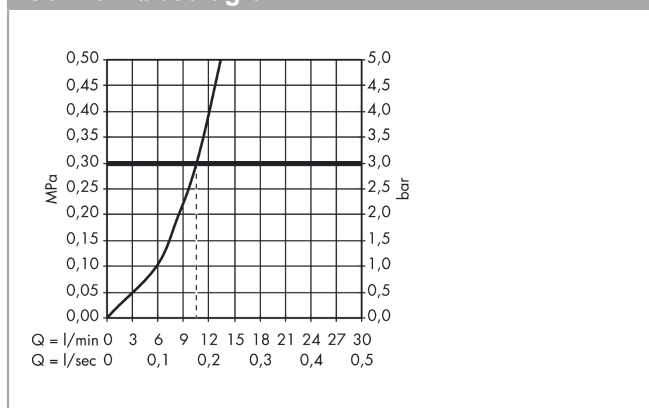

Teknologi

Designpriser

Produktbillede

Måltegning

AXOR Citterio M
2-huls 1-grebs køkkenarmatur 240
 Overflader : krom Art.Nr.: 34820000

Gennemløbsdiagram

AXOR Citterio M
2-huls 1-grebs køkkenarmatur 240
 Overflader : krom Art.Nr.: 34820000