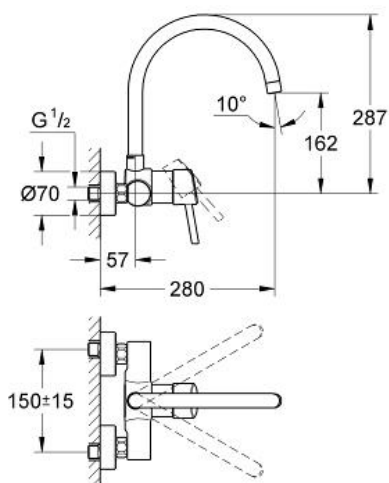

CONCETTO
Etagrebekøkkenbatteri
MODEL # 32667001

Pure Freude
an Wasser

GROHE

Product Description:
CONCETTO
Etagrebekøkkenbatteri

Standard Specification:
vægmonteret
GROHE StarLight finish
GROHE SilkMove 46mm keramisk patron
mousseur
justerbar volumenbegrænser
med svingtud
svingradius 360°
fremspring 223 mm
S-forskrninger