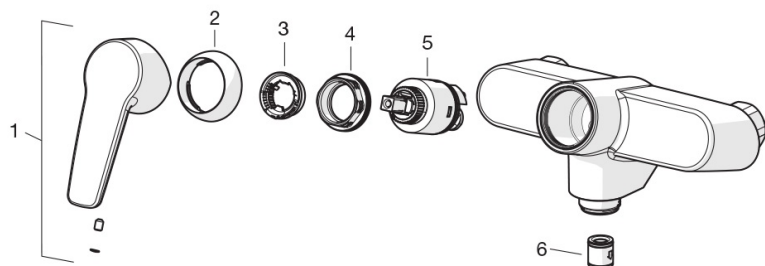

Reserve dele

SP3970

	Kode	VVS (Denmark)
01	1000801V	745131638
02	601967V	745131642
03	601973V	745131643
04	601968V	745131644
05	601969V	745131645
06	601989V	745131648