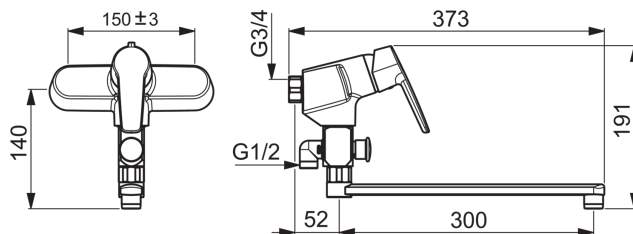

Vægarmatur med svingtud (300 mm). Mulighed for begrænsning af temperatur og vandmængde.

- Badeværelse, Brus
- Et-greb
- Forkromet
- Svingtud
- Luftblander
- Omskifter
- Mulighed for begrænsning af vandmængde
- Temperaturbegrænser

Tekniske data

Flow attributter

Vandmængde ved 300 kPa	0.23 l/s
Tryk tab (0.2 l/s)	230 kPa

Tekniske egenskaber

Varmtvandsforsyning	max. +80°C
Arbejdstryk	50 - 1000 kPa

Bestemmelser

Støjklasse	I (ISO 3822) Oras lab.
------------	-------------------------------