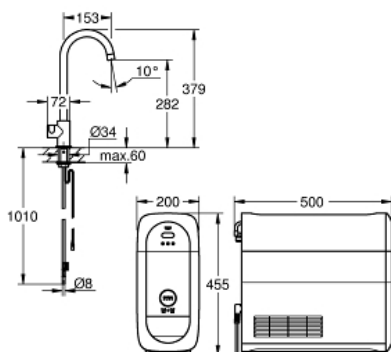

GROHE BLUE HOME
Mono startsæt
MODEL # 31498001

Pure Freude
an Wasser

GROHE

Product Description:
GROHE BLUE HOME
Mono startsæt

Standard Specification:

bestående af:

GROHE Blue Home Mono armatur med filter funktion
ethulsmontage

C-tud

trykknapper for 3 forskellige typer af filtreret og afkølet vand
til bordet

stille, letbrusende, brusende

GROHE StarLight-belægning

med svingtud

svingfelt 150°

GROHE Blue Home køler

leverer 3 liter afkølet vand pr time

180 Watt køleenhed, 230 V, 50 Hz

beskyttelsestype IP 21

CE-godkendt

ventilationshuller i bunden af køkkenskabet påkrævet

software installation samt monitorering af filter og CO2-

kapacitet kan gøres via GROHE Ondus app

med Bluetooth 4.0* og WIFI for trådløs datakommunikation

til Apple** og Android enheder

Bluetooth-rækkevidde (max 10 m) varierer afhængigt af

brugte materialer og vægge mellem sender og modtager

kan ændres til GROHE Blue filter størrelse S, GROHE Blue

aktivt kulfilter og GROHE Blue magnesium + filter

GROHE Blue filterstørrelse S, filterhoved med fleksibel

justering af vandets hårdhed

til brug i områder med en vandhårdhed der er højere end 9°
dKH

til brug i områder med en vandhårdhed der er lavere end 9°

dKH, bestil venligst GROHEs aktive kulfilter 40 547 001

GROHE Blue 425 g CO2 flaske

Systemkrav Apple

iPhone med iOS 9.0 eller nyere

Systemkrav Android

smart phone med Android 4.3 eller nyere

Mobilenheder og GROHE Ondus App*** inkluderes ikke i

leveringen og skal bestilles separat via en autoriseret Apple
Store/iTunes eller Google Play Store.

* Bluetooth og -logoer er registrerede varemærker ejet af
Bluetooth SIG, Inc. og enhver brug af disse af GROHE er
under licens. Andre varemærker og handelsnavne er dem af