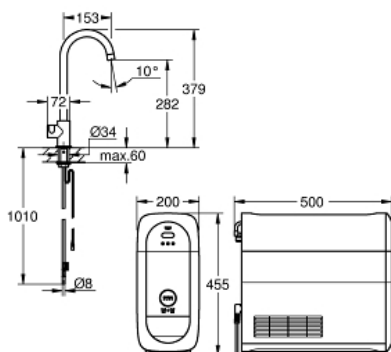

GROHE BLUE HOME
Mono startsæt
MODEL # 31498DC1

Pure Freude
an Wasser

GROHE

Product Description:
GROHE BLUE HOME
Mono startsæt

Standard Specification:

bestående af:

GROHE Blue Home Mono armatur med filter funktion
ethulsmontage

C-tud

trykknapper for 3 forskellige typer af filtreret og afkølet vand
til bordet

stille, letbrusende, brusende

GROHE StarLight-belægning

med svingtud

svingfelt 150°

GROHE Blue Home køler

leverer 3 liter afkølet vand pr time

180 Watt køleenhed, 230 V, 50 Hz

beskyttelsestype IP 21

CE-godkendt

ventilationshuller i bunden af køkkenskabet påkrævet
til Apple** og Android enheder

Bluetooth-rækkevidde (max 10 m) varierer afhængigt af
brugte materialer og vægge mellem sender og modtager
kan ændres til GROHE Blue filter størrelse S, GROHE Blue
aktivt kulfilter og GROHE Blue magnesium + filter

GROHE Blue filterstørrelse S, filterhoved med fleksibel
justering af vandets hårdhed

til brug i områder med en vandhårdhed der er højere end 9°
dKH

til brug i områder med en vandhårdhed der er lavere end 9°
dKH, bestil venligst GROHEs aktive kulfilter 40 547 001

GROHE Blue 425 g CO2 flaske

Systemkrav Apple

Systemkrav Android

* Bluetooth og -logoer er registrerede varemærker ejet af
Bluetooth SIG, Inc. og enhver brug af disse af GROHE er
under licens. Andre varemærker og handelsnavne er dem af
deres respektive ejere.

** Apple, Apple logoet, iPod, iPod Touch, iPhone og iTunes er
varemærker tilhørende Apple Inc. registreret i USA og andre
lande. Apple er ikke ansvarlig for funktion af denne anordning
eller dens overholdelse af lovgivningsmæssige standarder for
sikkerhed og lovgivningsmæssige standarder.

*** tilgængelig gratis via Apple App Store eller Google Play
Store.