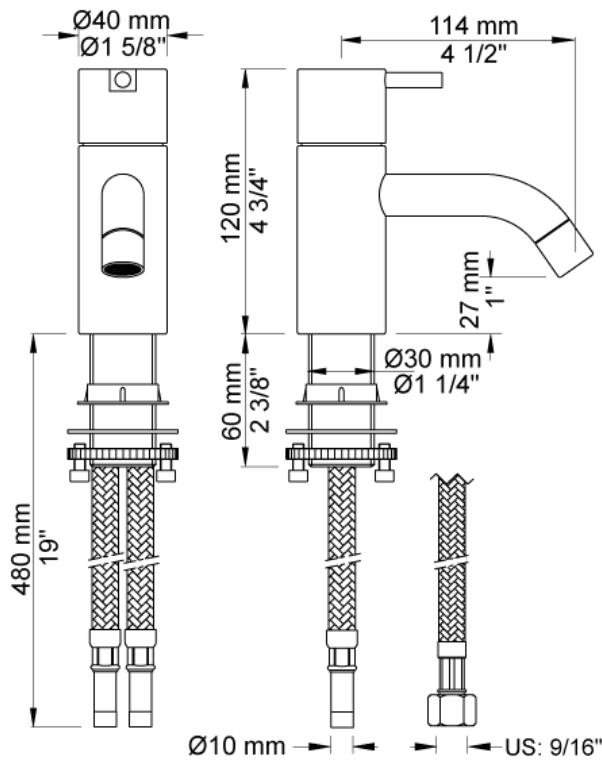

Dato:

Kunde:

Projekt:

VOLA produkt: HV1

HV1

Et-grebsblender med keramisk ventilenhed, fast tud med vandbesparende luftindblander. Højde: 120 mm. Højde: 120 mm. Hulstørrelse: 32 mm. VVS nr. 715211000, farve 16 krom. VVS nr. 715211081, farve 20 børstet krom. VVS nr. 715211040, farve 40 rustfrit stål.

Flow

	Bar:	1,0	2,0	3,0	4,0	5,0
HV1	(l/min)	2,9	4,1	5,0	5,0	5,0
HV1 ¹⁾	(l/min)	2,6	3,7	4,5	4,5	4,5

¹⁾ USA standard

Leveres i farverne

- Farve 02, Grå
- Farve 04, Blå
- Farve 05, Orange
- Farve 06, Lysegrøn
- Farve 08, Gul
- Farve 09, Koksgrå
- Farve 12, Mokka
- Farve 14, Orange-rød
- Farve 15, Mørkeblå
- Farve 16, Krom
- Farve 17, Sort
- Farve 18, Hvid
- Farve 19, Messing natur
- Farve 20, Børstet krom
- Farve 21, Mørkerød
- Farve 25, Pink
- Farve 27, Mat-sort
- Farve 40, Rustfrit stål