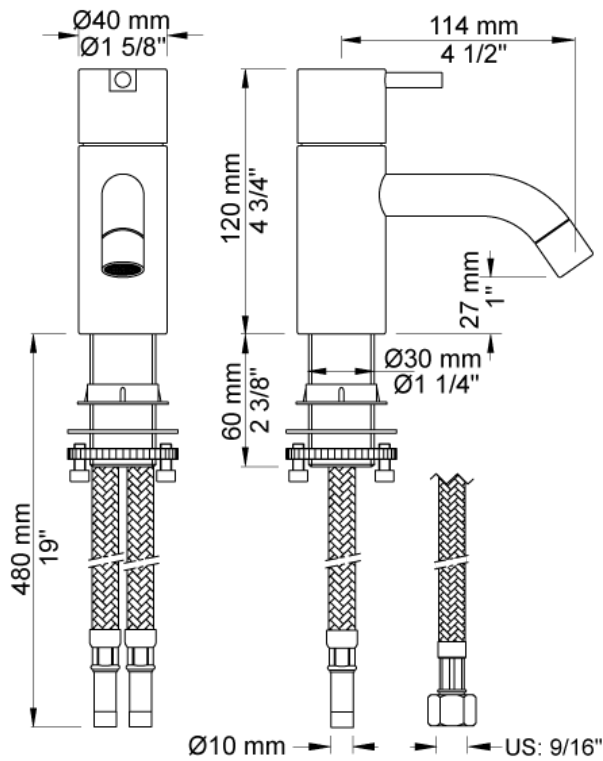

Dato:

Kunde:

Projekt:

VOLA produkt: HV1

HV1

Et-grebsblender med keramisk ventilenhed, fast tud med vandbesparende luftindblander. Højde: 120 mm. Højde: 120 mm. Hulstørrelse: 32 mm. VVS nr. 715211000, farve 16 krom. VVS nr. 715211081, farve 20 børstet krom. VVS nr. 715211040, farve 40 rustfrit stål.

Flow

	Bar:	1,0	2,0	3,0	4,0	5,0
HV1	(l/min)	2,9	4,1	5,0	5,0	5,0
HV1 ¹⁾	(l/min)	2,6	3,7	4,5	4,5	4,5

¹⁾ USA standard

Leveres i farverne

- Farve 02, Grå
- Farve 04, Blå
- Farve 05, Orange
- Farve 06, Lysegrøn
- Farve 08, Gul
- Farve 09, Koksgrå
- Farve 12, Mokka
- Farve 14, Orange-rød
- Farve 15, Mørkeblå
- Farve 16, Krom
- Farve 17, Sort
- Farve 18, Hvid
- Farve 19, Messing natur
- Farve 20, Børstet krom
- Farve 21, Mørkerød
- Farve 25, Pink
- Farve 27, Mat-sort
- Farve 40, Rustfrit stål