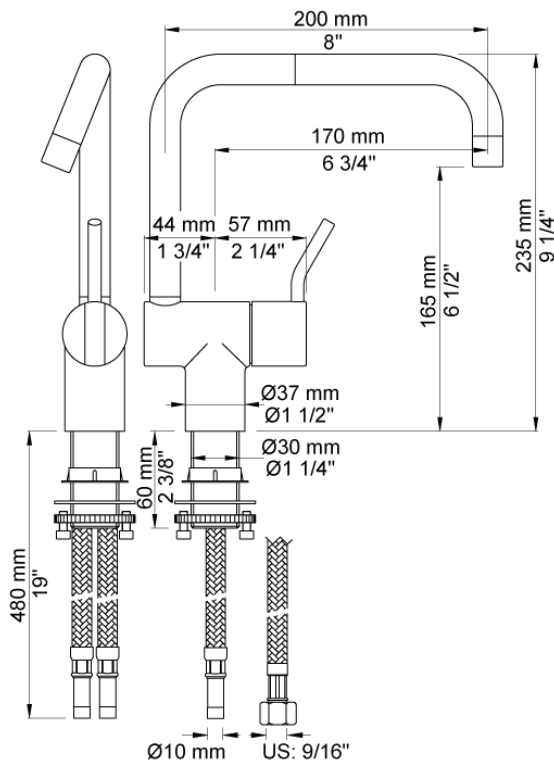

Dato:

Kunde:

Projekt:

VOLA produkt: KV1M

**KV1M**

Et-grebsblander med mellemlangt greb, keramisk ventilenhed, dobbelt svingbar tud med vandbesparende luftindblander. Hulstørrelse: 32 mm. VVS nr. 715221100, farve 16 krom.VVS nr. 715221181, farve 20 børstet krom.VVS nr. 715221140, farve 40 rustfrit stål.

**Flow**

	Bar:	1,0	2,0	3,0	4,0	5,0
KV1M	(l/min)	4,8	6,8	8,3	8,3	8,3
KV1M <sup>1)</sup>	(l/min)	2,6	3,7	4,5	4,5	4,5

<sup>1)</sup> US standard

**Leveres i farverne**

- Farve 02, Grå
- Farve 04, Blå
- Farve 05, Orange
- Farve 06, Lysegrøn
- Farve 08, Gul
- Farve 09, Koksgrå
- Farve 12, Mokka
- Farve 14, Orange-rød
- Farve 15, Mørkeblå
- Farve 16, Krom
- Farve 17, Sort
- Farve 18, Hvid
- Farve 19, Messing natur
- Farve 20, Børstet krom
- Farve 21, Mørkerød
- Farve 25, Pink
- Farve 27, Mat-sort
- Farve 40, Rustfrit stål