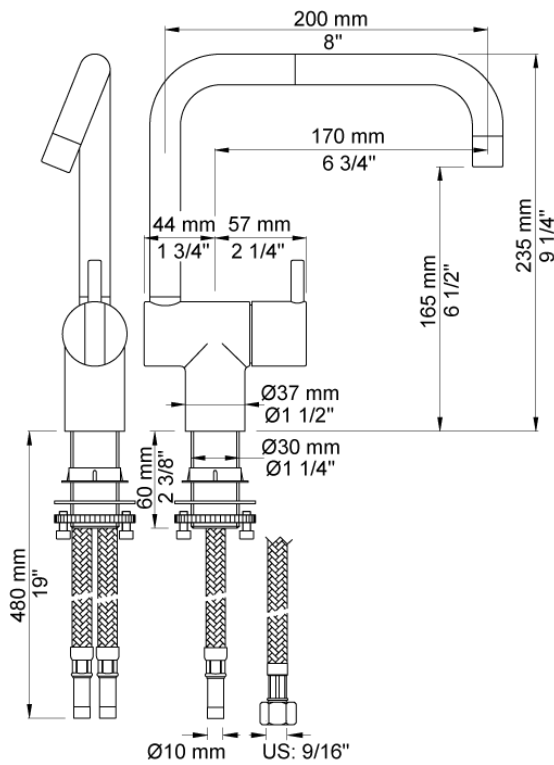

Dato:

Kunde:

Projekt:

VOLA produkt: KV1

KV1

Et-grebsblander med keramisk ventilenhed, dobbelt svingbar tud med vandbesparende luftindblander. Hulstørrelse: 32 mm.VVS nr. 715221000, farve 16 krom.VVS nr. 715221081, farve 20 børstet krom.VVS nr. 715221040, farve 40 rustfrit stål.

Flow

	Bar:	1,0	2,0	3,0	4,0	5,0
KV1	(l/min)	4,8	6,8	8,3	8,3	8,3
KV1 ¹⁾	(l/min)	2,6	3,7	4,5	4,5	4,5

¹⁾ USA standard

Leveres i farverne

- Farve 02, Grå
- Farve 04, Blå
- Farve 05, Orange
- Farve 06, Lysegrøn
- Farve 08, Gul
- Farve 09, Koksgrå
- Farve 12, Mokka
- Farve 14, Orange-rød
- Farve 15, Mørkeblå
- Farve 16, Krom
- Farve 17, Sort
- Farve 18, Hvid
- Farve 19, Messing natur
- Farve 20, Børstet krom
- Farve 21, Mørkerød
- Farve 25, Pink
- Farve 27, Mat-sort
- Farve 40, Rustfrit stål