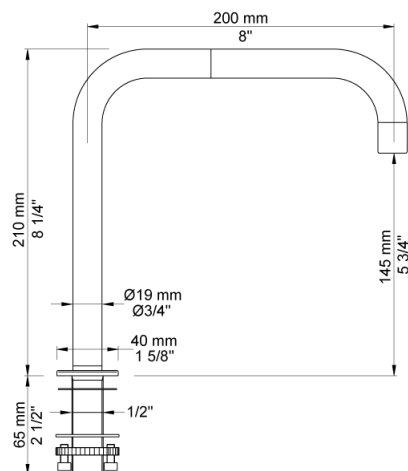

Dato:

Kunde:

Projekt:

VOLA produkt: 590

590

Et-grebsblender med keramisk ventilenhed, til sargmontage 500, dobbelt svingbar tud 090 med vandbesparende luftindblander. Hulstørrelse, blander: 42 mm. Hulstørrelse, tud: 22 mm. VVS nr. 715237000, farve 16 krom. VVS nr. 715237081, farve 20 børstet krom. VVS nr. 715237040, farve 40 rustfrit stål.

Flow

	Bar:	1,0	2,0	3,0	4,0	5,0
590	(l/min)	4,8	6,8	8,3	8,3	8,3

Leveres i farverne

- Farve 02, Grå
- Farve 04, Blå
- Farve 05, Orange
- Farve 06, Lysegrøn
- Farve 08, Gul
- Farve 09, Koksgrå
- Farve 12, Mokka
- Farve 14, Orange-rød
- Farve 15, Mørkeblå
- Farve 16, Krom
- Farve 17, Sort
- Farve 18, Hvid
- Farve 19, Messing natur
- Farve 20, Børstet krom
- Farve 21, Mørkerød
- Farve 25, Pink
- Farve 27, Mat-sort
- Farve 40, Rustfrit stål

Dato:

Kunde:

Projekt:

**090**

Dobbelt svingbar tud med vandbesparende luftindblander. Hulstørrelse: 22 mm. VVS nr. 727633000, farve 16 krom. VVS nr. 727633081, farve 20 børstet krom. VVS nr. 727633040, farve 40 rustfrit stål.

**500**

Et-grebsblender til sargmontage (15 l/m). Hulstørrelse: 42 mm. VVS nr. 715125500, farve 16 krom. VVS nr. 715125581, farve 20 børstet krom. VVS nr. 715125540, farve 40 rustfrit stål.