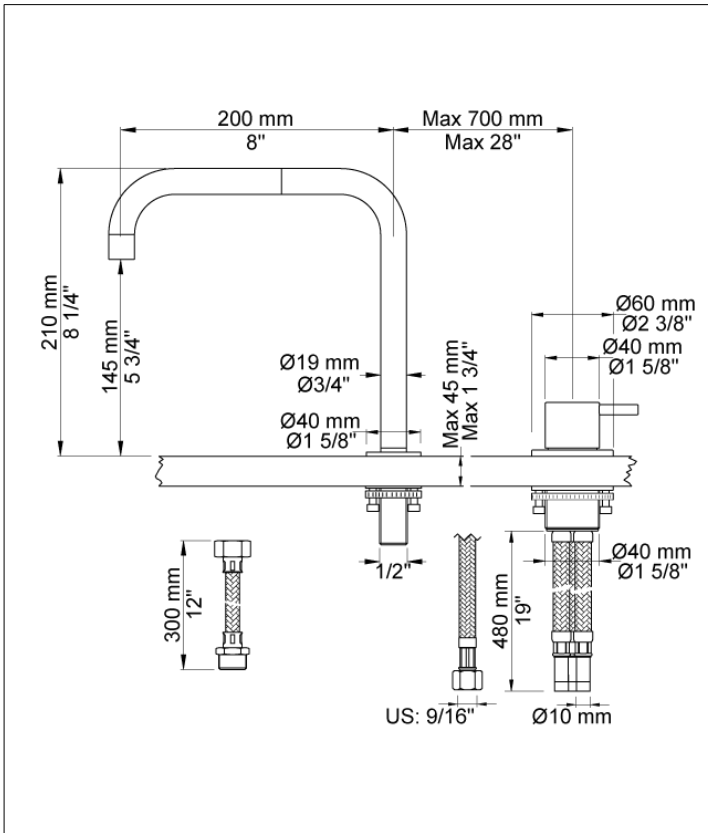

Dato:

Kunde:

Projekt:

VOLA produkt: 590

590

Et-grebsblender med keramisk ventilenhed, til sargmontage 500, dobbelt svingbar tud 090 med vandbesparende luftindblander. Hulstørrelse, blander: 42 mm. Hulstørrelse, tud: 22 mm. VVS nr. 715237000, farve 16 krom. VVS nr. 715237081, farve 20 børstet krom. VVS nr. 715237040, farve 40 rustfrit stål.

Flow

	Bar:	1,0	2,0	3,0	4,0	5,0
590	(l/min)	4,8	6,8	8,3	8,3	8,3

Leveres i farverne

- Farve 02, Grå
- Farve 04, Blå
- Farve 05, Orange
- Farve 06, Lysegrøn
- Farve 08, Gul
- Farve 09, Koksgrå
- Farve 12, Mokka
- Farve 14, Orange-rød
- Farve 15, Mørkeblå
- Farve 16, Krom
- Farve 17, Sort
- Farve 18, Hvid
- Farve 19, Messing natur
- Farve 20, Børstet krom
- Farve 21, Mørkerød
- Farve 25, Pink
- Farve 27, Mat-sort
- Farve 40, Rustfrit stål

Dato:

Kunde:

Projekt:

**090**

Dobbelt svingbar tud med vandbesparende luftindblander. Hulstørrelse: 22 mm. VVS nr. 727633000, farve 16 krom. VVS nr. 727633081, farve 20 børstet krom. VVS nr. 727633040, farve 40 rustfrit stål.

**500**

Et-grebsblender til sargmontage (15 l/m). Hulstørrelse: 42 mm. VVS nr. 715125500, farve 16 krom. VVS nr. 715125581, farve 20 børstet krom. VVS nr. 715125540, farve 40 rustfrit stål.