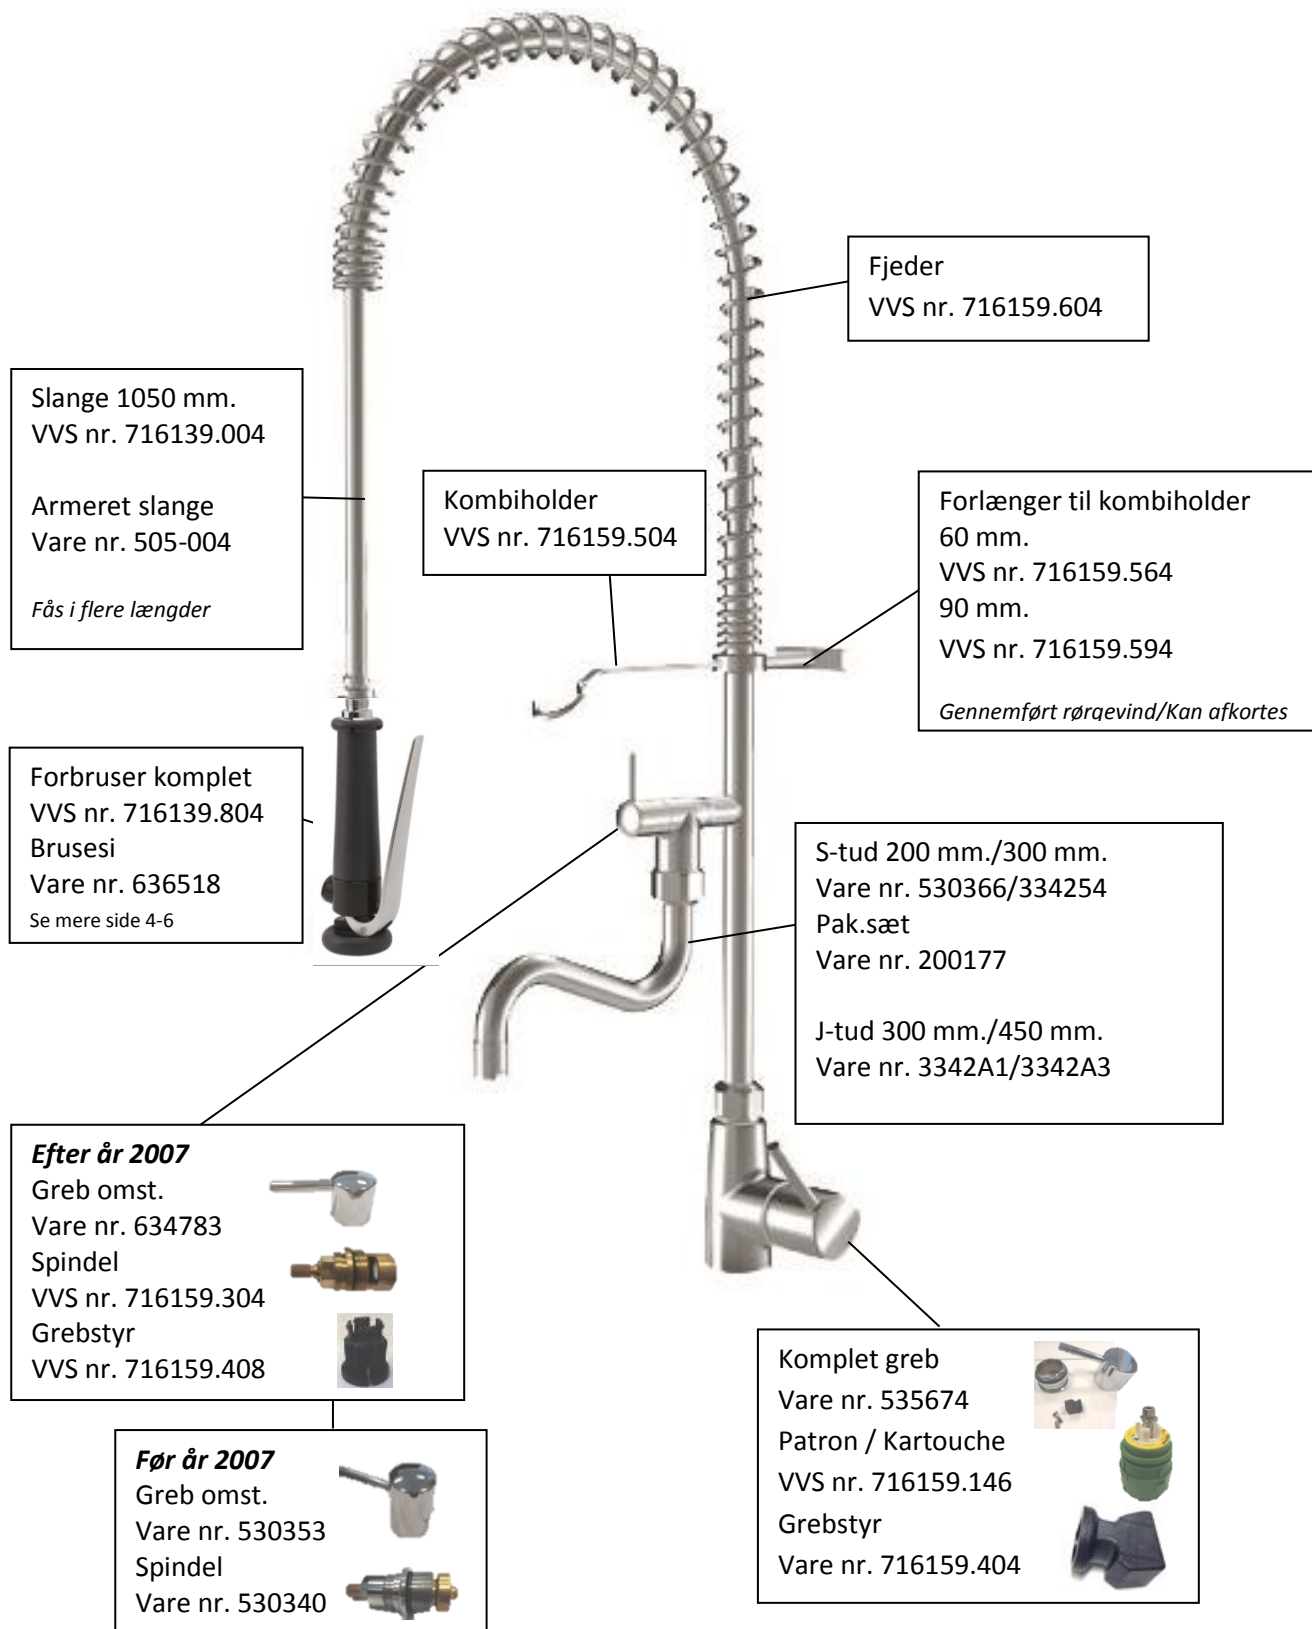

VVS nr. tud 300 mm. 715753.300
VVS nr. tud 450 mm. 715753.450

GASTRO
to huls – et grebs
bordmonteret
42 ltr./min.

VVS nr. tud 300 mm. 715761.302

GASTRO
to huls – et grebs
bordmonteret
42 ltr./min.

VVS nr. tud 300 mm. 715761.304

GASTRO
et grebs
vægmonteret
40 ltr./min.

VVS nr. tud 300 mm. 715765.300

Et grebs - reservedels oversigt

Reserve dele oversigt til Gastro bruser & slange

VVS nr. 716139.804 Bruser – tilslutning ½" rørgvind – max 5 bar/max 80°C.