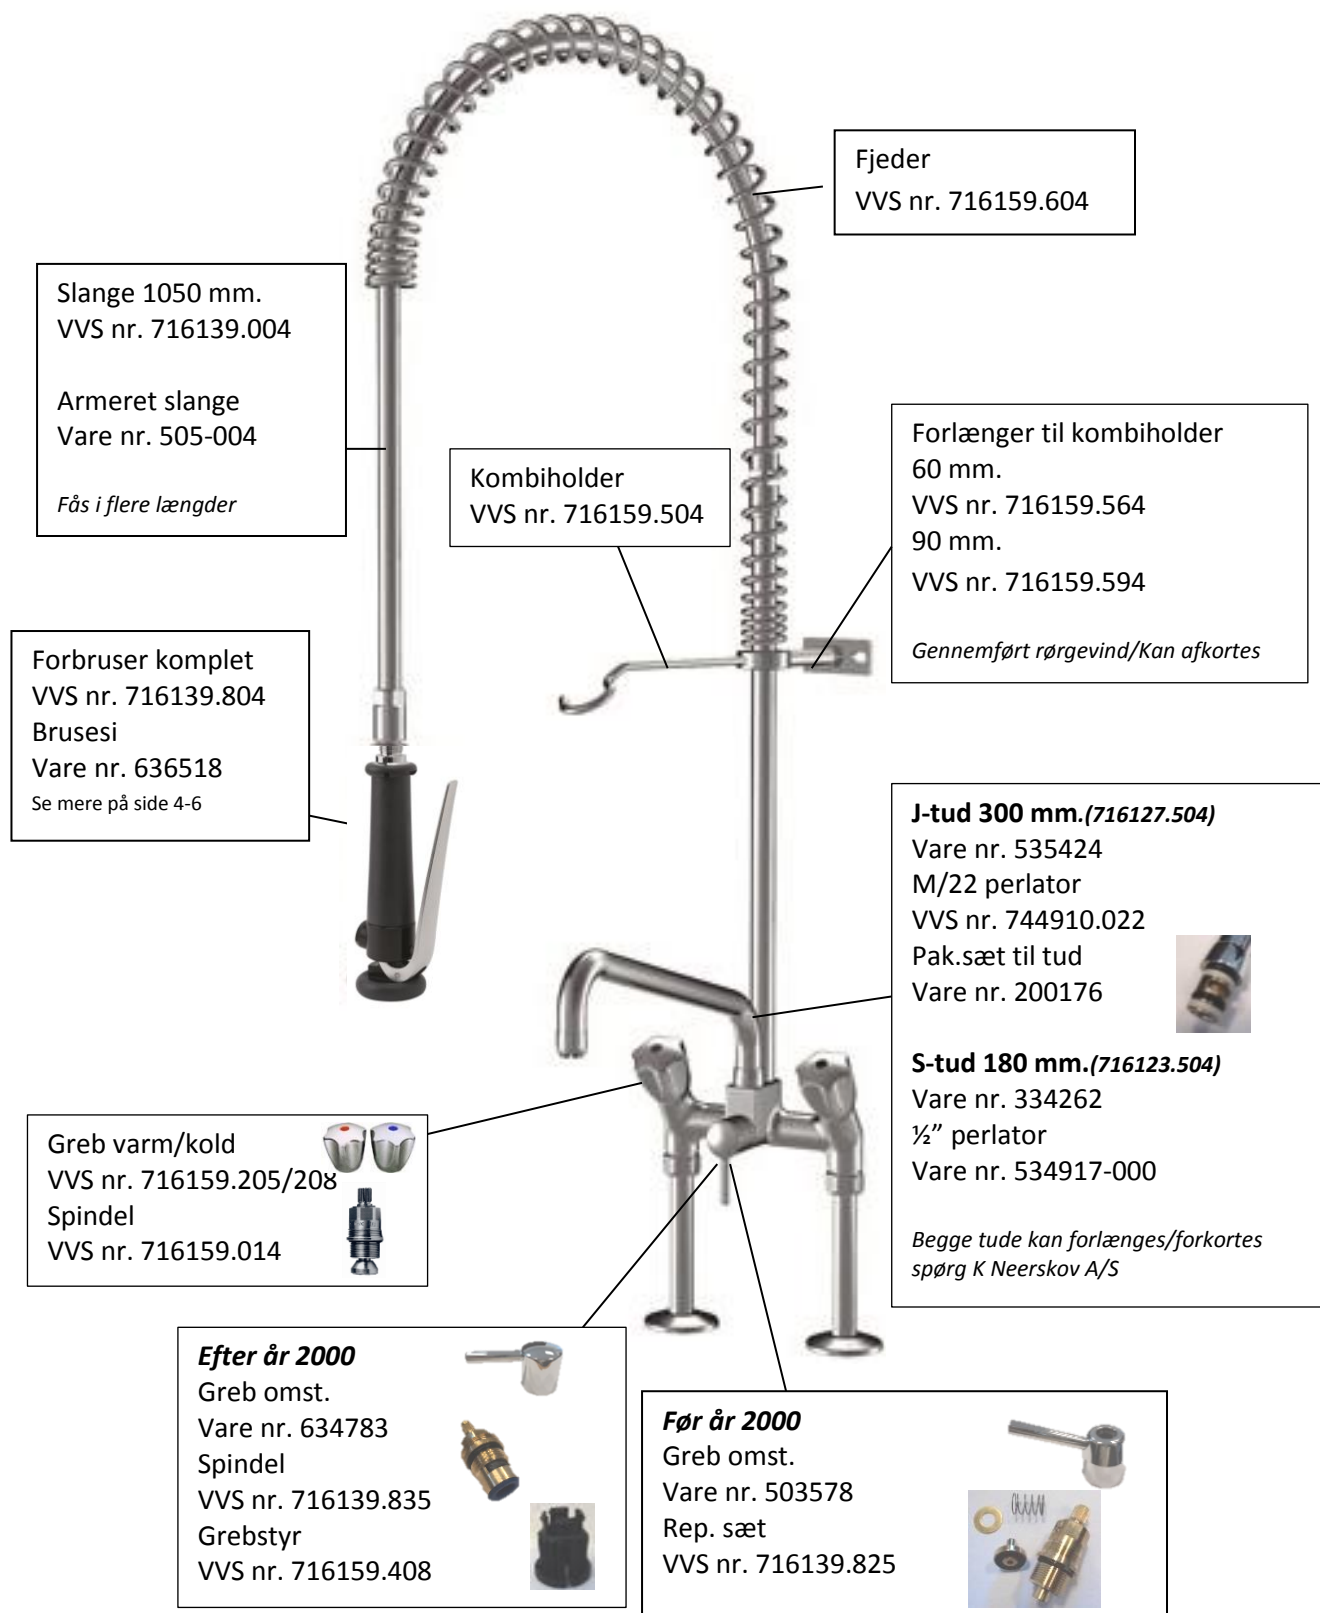

Vare nr. tud 300 mm. 244124
Vare nr. m/vingegreb 244124-V*
Vare nr. tud 250 mm. 2441K1-K3-K4
Vare nr. tud 450 mm. 2441K5-K6

GASTRO ¾"
et huls – to grebs
bordmonteret
80 ltr./min.

Vare nr. tud 300 mm. 2441A2
Vare nr. tud 300 mm. 244104

GASTRO ¾"
to grebs
vægmonteret
105 ltr./min.

Vare nr. tud 300 mm. 244221

GASTRO ¾"
to huls – to grebs
bordmonteret
100 ltr./min.

Vare nr. tud 300 mm. 244241
Vare nr. m/vingegreb 244241-V-33*

GASTRO ½"
to huls – to grebs
bordmonteret
42 ltr./min.

Vare nr. tud 250 mm. 2442K1
Vare nr. m/vingegreb 2442K1-V*

* Eks. på vingegreb

Samtlige tude kan afkortes eller forlænges – se side 4-7

Vare nr. 244132 Gastro søjlearmatur
60 ltr./min.

To grebs - reservedels oversigt

Fjeder
VVS nr. 716159.604

Slange 1050 mm.
VVS nr. 716139.004

Armeret slange
Vare nr. 505-004

Fås i flere længder

Kombiholder
VVS nr. 716159.504

Forlænger til kombiholder
60 mm.
VVS nr. 716159.564
90 mm.
VVS nr. 716159.594