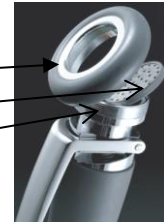

Filter
Beskyttelse ring D60,5 x 16
Bruse si
Omløber

601434
633811
636518
633851