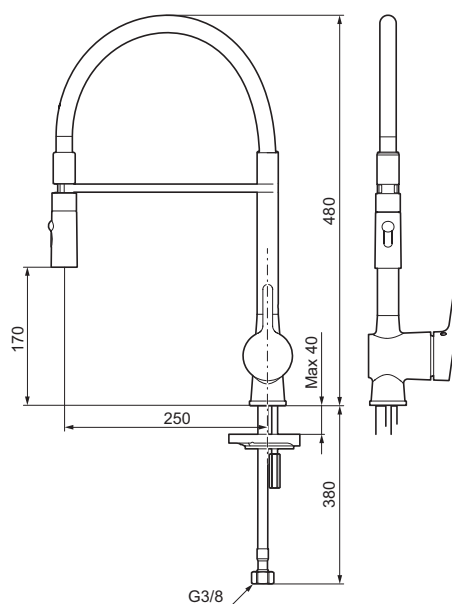

Etgrebsarmatur, Mora One Miniprofi

mora

ANNO 1927

Mora One kombinerer brugervenlighed, et smukt ydre, teknisk innovation og holdbarhed. Den kendte svenske arkitekt og designer Thomas Sandell har hentet inspiration fra Mora Armatur's 90-årige historie og den klassiske, gamle vandpost. Resultatet er unikt: Et klassisk armatur til det moderne hjem. Indeni byder Mora One på avanceret, gennemprøvet teknik, der sparer vand og energi uden at gå på kompromis med komforten.

- Spulerbruser med to forskellige vandstrålemuligheder
- Soft Closing og keramisk tætning
- Vandstrømsbegrænsning og temperaturspærre
- Eco (energi og vandbesparende perlator)
- ESS (Energy Saving System)
- Svingbar tud 60°, 85°, 110° eller 360°
- Flexible tilslutningsslanger
- Hulmål Ø34-37 mm