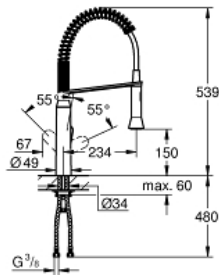

K7
 Etgrebskøkkenbatteri
 MODEL # 31379000

Pure Freude
 an Wasser

Product Description:

K7
Etgrebskøkkenbatteri

Standard Specification:

- ethulsmontage
- GROHE StarLight** finish
- GROHE SilkMove** 35mm keramisk patron
- professionel spray
- omstilling: mousseur/bruserstråle
- automatisk tilbagestilling til mousseur
- metal spray
- justerbar volumenbegrænser
- svingbart udløb
- svingfelt 140°
- med kontraventil
- fleksible tilslutningsslanger 3/8"
- system til hurtig montage
- min. tryk 1,0 bar