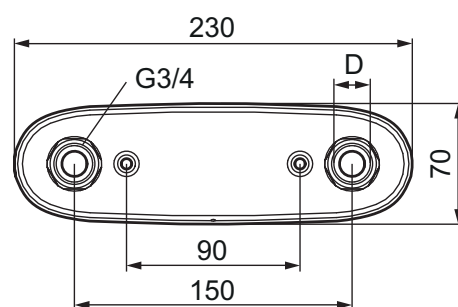

Armaturtilslutning

- Typegodkendt.

Udførelse	FMM nr	VVS nr
Krom, D: Ø12	92052040	719445204
Krom, D: Ø15	92052050	719445224
Reservedele:		
Spændering Ø12	18202545	719449222
Spændering Ø15	18202555	719449225