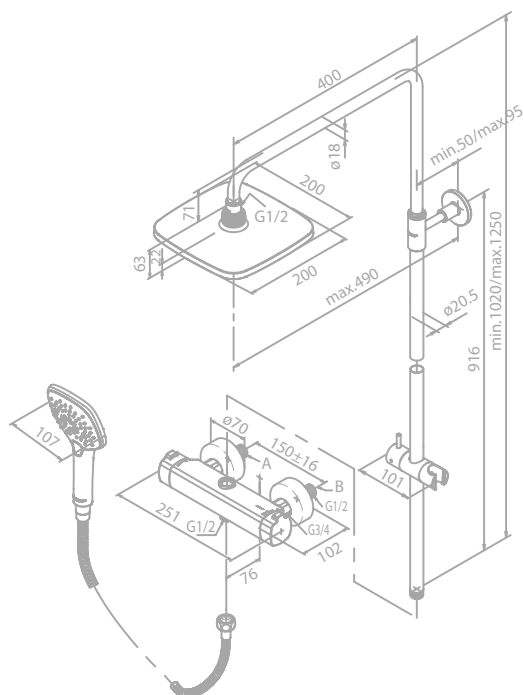

PINE

Termostatisk brusesystem
med Thermixa 700, hovedbruser,
håndbruser og slange med anti-twist

Artikel nr.: 57970.00

VVS nr.: 722150604

Overflade: Krom

Egenskaber:

Standard 150mm CC

Hovedbruser 200×200 mm

Håndbruser 107 mm - 3 indstillingsmuligheder og trykknop

Med rosetter og excentriske forskruninger

Integreret omskifter

1500 mm bruserslange i metal

Justerbar indstilling af højde

Note: Hovedbruser max. 8 l/m / Håndbruser max. 9 l/m