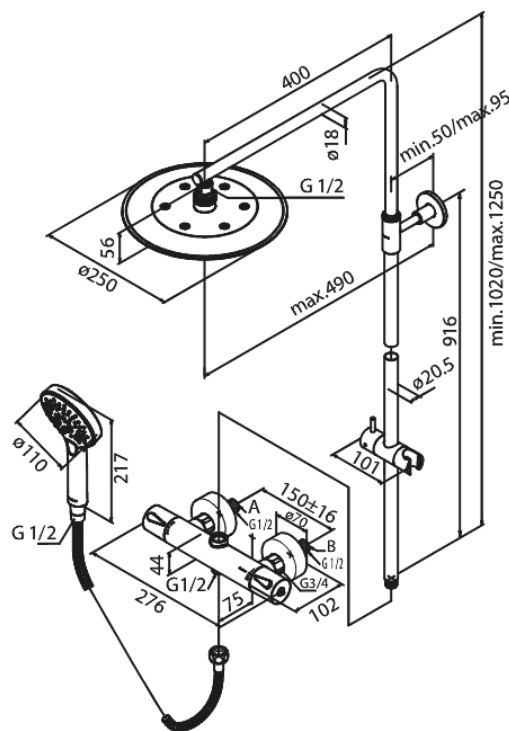

FM Mattsson Mora Group Danmark
Abildager 26 A, 2605 Brøndby
Østbirkvej 2, 5240 Odense NØ

Tlf.: 88 33 00 34 danmark@fmm-mora.com

Mere information på www.damixa.dk

damixa