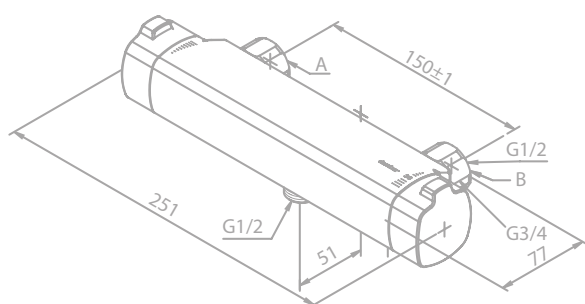

### Egenskaber:

Keramisk kartusche

1/2" tilslutning til bruseslange

Standard 150mm CC

Uden rosetter og excentriske forskruninger

**Note:** Vandforbrug max. 12 l/m

Støjgruppe 1 - Trykgruppe 300 kPa