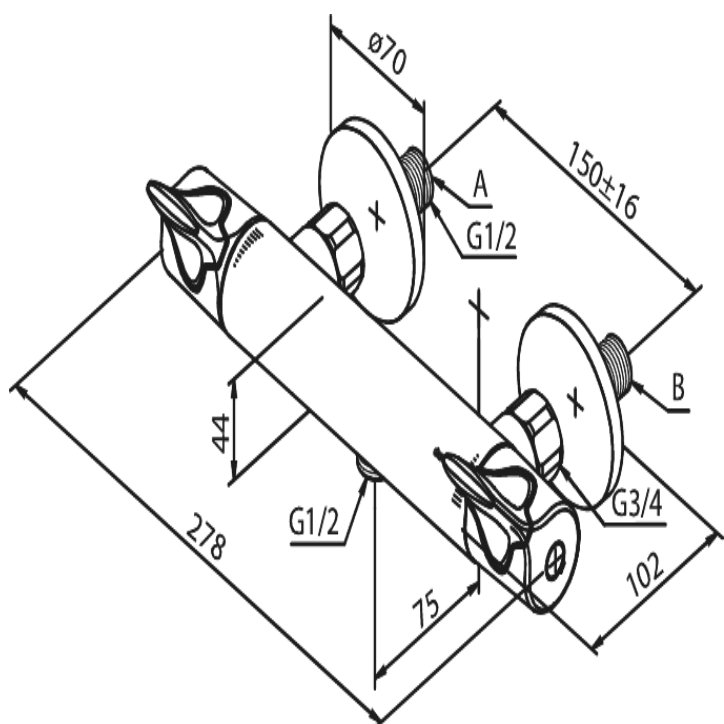

FM Mattsson Mora Group Danmark
Abildager 26 A, 2605 Brøndby
Østbirkvej 2, 5240 Odense NØ

Tlf.: 88 33 00 34 danmark@fmm-mora.com

For more information please visit www.damixa.dk

damixa