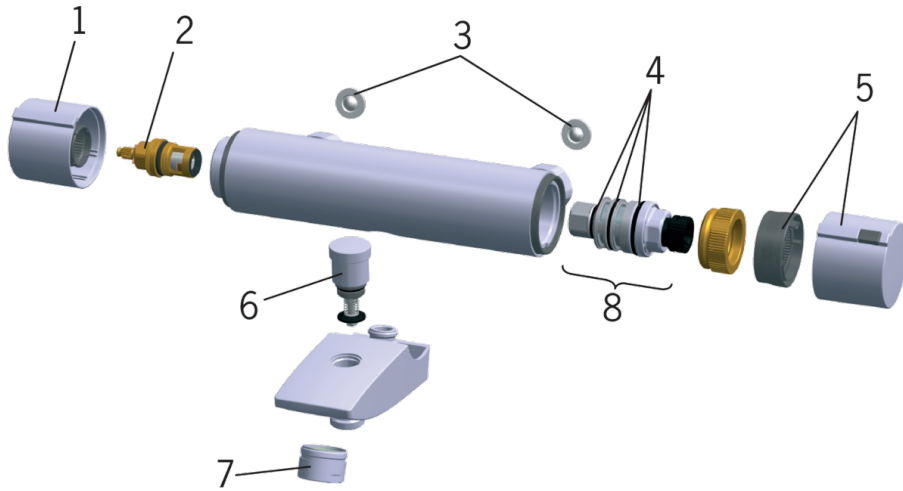

Reservedele

SP2875

Navn	Kode	VVS
01 Mængdereguleringsgreb	159045V	745131855
02 Topstykke Forkromet	109898	745131256
03 Filter pakning, G3/4	178375V	704283759
04 O-rings sæt	178796V	745131818
05 Temperaturreguleringsgreb	159048V	745131856
06 Omskifter	209687V	745131857
07 Luftblander, M28x1 Forkromet	232213	745131028
08 Termostatdel	178780V	745131812