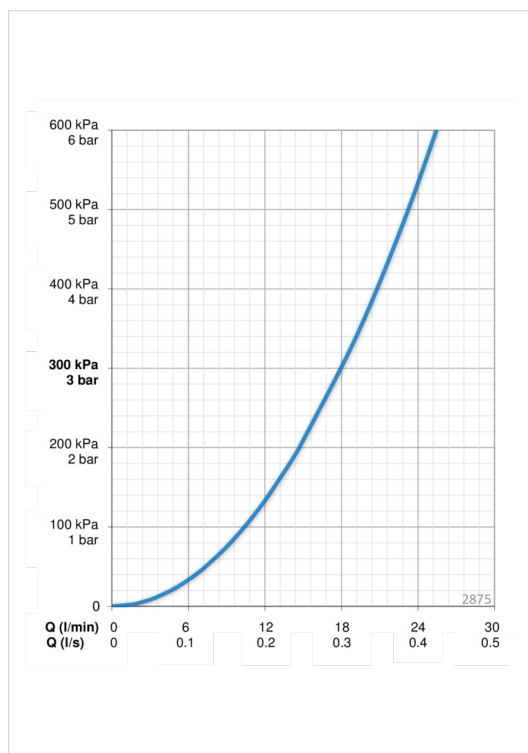

Typegodkendelse

STF certifikat	VTT-RTH-04949-08
ETA-Danmark	VA 1.43/17874
Sintef	Sintef Nr. 1324