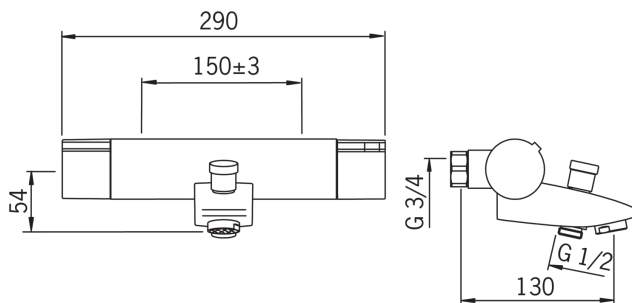

Typegodkendelse

STF certifikat	VTT-RTH-04949-08
ETA-Danmark	VA 1.43/17874
Sintef	Sintef Nr. 1324