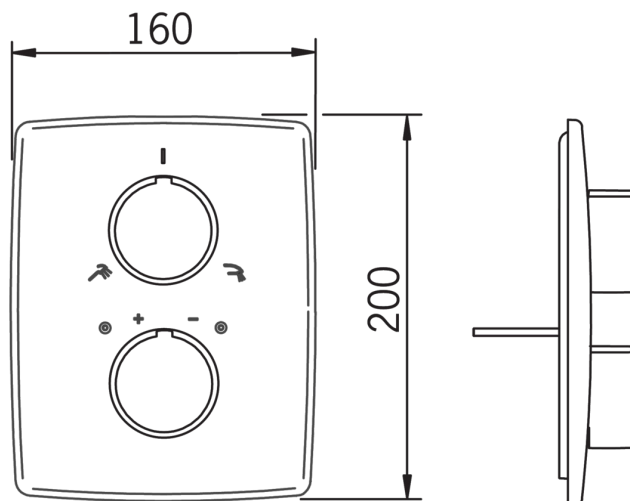

Typegodkendelse

STF certifikat	VTT-RTH-04952-08