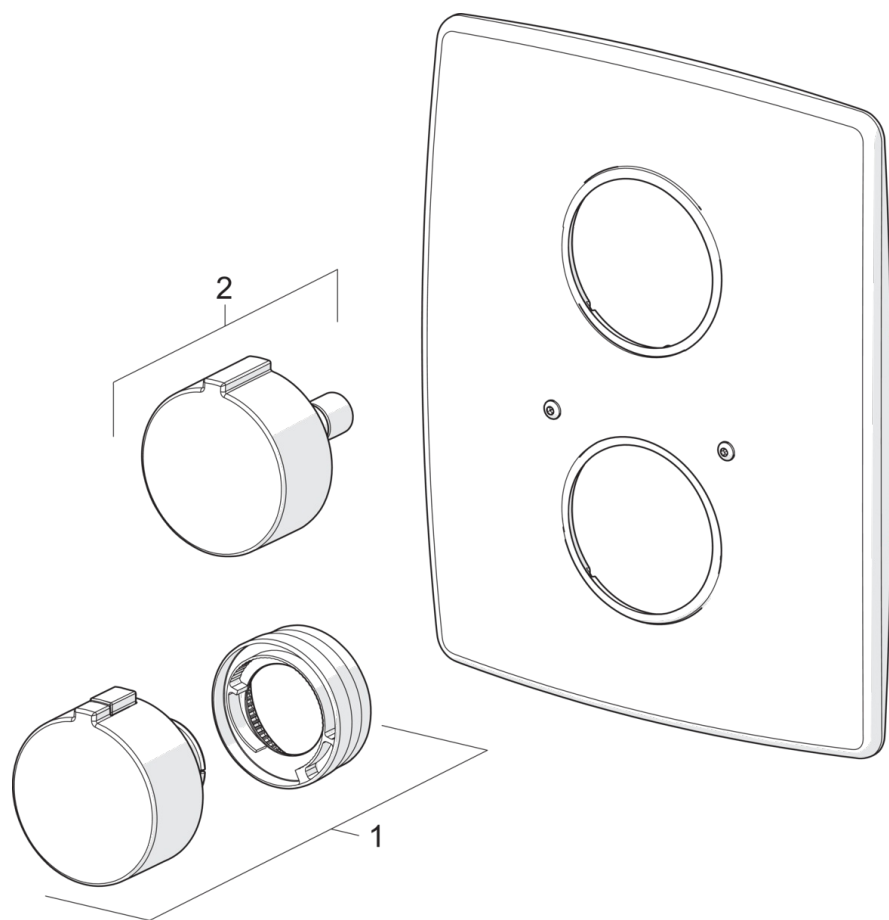

Reservedele

SP288

	Navn	Kode	VVS
01	Temperaturreguleringsgreb	159080V	704283648
02	Mængdereguleringsgreb	159084V	745131847