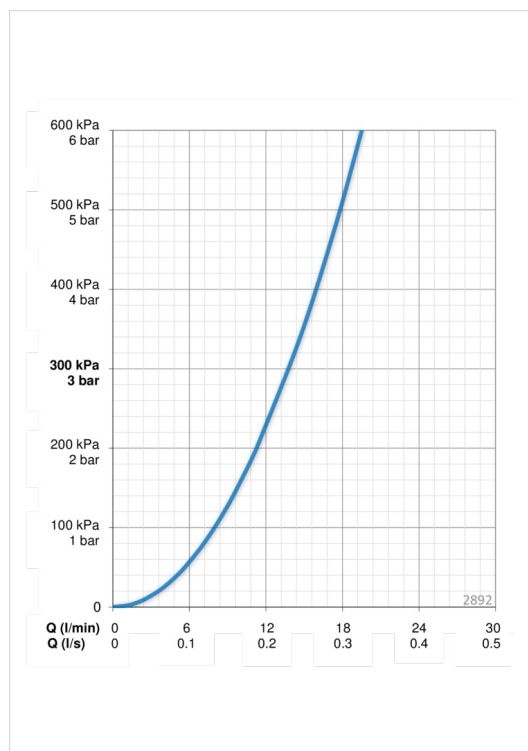

Typegodkendelse

STF certifikat	STF VTT-RTH-00062-11
ETA-Danmark	VA 1.43/19991