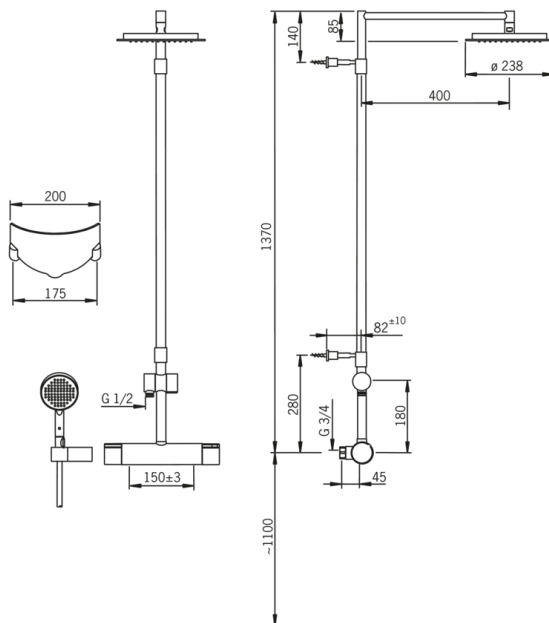

Hovedbruser: Ø238

- Brus
- Termostatisk
- Vægmonteret
- Forkromet
- Temperaturreguleringsgreb, Mængdereguleringsgreb
- Holder til bruser, Sæbeskål, Håndbruser
- Rain
- Termostatisk temperaturregulering

Tekniske data

Flow attributter

Vandmængde ved 300 kPa	0.23 l/s
Tryk tab (0.2 l/s)	230 kPa

Tekniske egenskaber

Varmtvandsforsyning	max. +80°C
Arbejdstryk	100 - 1000 kPa
Tilslutningsstørrelse	G1/2
Installationsbredde	CC150± 3 mm
Materiale	brass

Bestemmelser

EN standard	EN 1111
Støjklasse	I (ISO 3822)

Typegodkendelse

STF certifikat	STF VTT-RTH-00062-11
ETA-Danmark	VA 1.43/19991

Reservedele

SP2892

	Navn	Kode	VVS (Denmark)
01	Mængdereguleringsgreb	159045V	745131855
02	Topstykke Forkromet	109898	745131256
03	Filter pakning, G3/4	178375V	704283759
04	O-rings sæt	178796V	745131818
05	Temperaturreguleringsgreb	159048V	745131856
06	Termostatdel	178780V	745131812
07	Omskifter	600358V	745131600
08	Kontraventil, DN15	105311	704283550