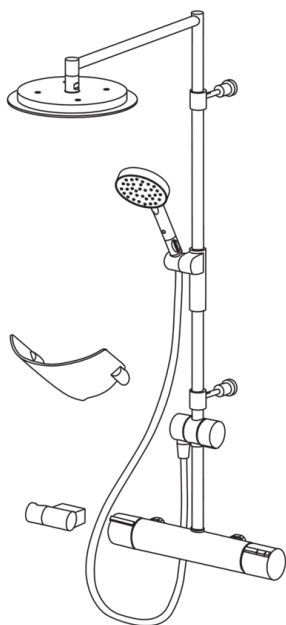

Termostatisk rain bruserarmatur.

Håndbruser med multifunktion, for en mere komfortabel bruseoplevelse samt rengøringsvenlig anti-kalk si, bruserholder og vægholder.

Armaturet er udstyret med smudsfiltere og kontraventiler.

Hovedbruser: Ø238

- Brus
- Termostatisk
- Vægmonteret
- Forkromet
- Temperaturreguleringsgreb, Mængdereguleringsgreb
- Holder til bruser, Sæbeskål, Håndbruser
- Rain
- Termostatisk temperaturregulering

Tekniske data

Flow attributter

Vandmængde ved 300 kPa	0.23 l/s
Tryk tab (0.2 l/s)	230 kPa

Tekniske egenskaber

Varmtvandsforsyning	max. +80°C
Arbejdstryk	100 - 1000 kPa
Tilslutningsstørrelse	G1/2
Installationsbredde	CC150± 3 mm
Materiale	brass

Bestemmelser

EN standard	EN 1111
Støjklasse	I (ISO 3822)

Typegodkendelse

STF certifikat	STF VTT-RTH-00062-11
ETA-Danmark	VA 1.43/19991

Reservedele

SP2892

	Navn	Kode	VVS (Denmark)
01	Mængdereguleringsgreb	159045V	745131855
02	Topstykke Forkromet	109898	745131256
03	Filter pakning, G3/4	178375V	704283759
04	O-rings sæt	178796V	745131818
05	Temperaturreguleringsgreb	159048V	745131856
06	Termostatdel	178780V	745131812
07	Omskifter	600358V	745131600
08	Kontraventil, DN15	105311	704283550