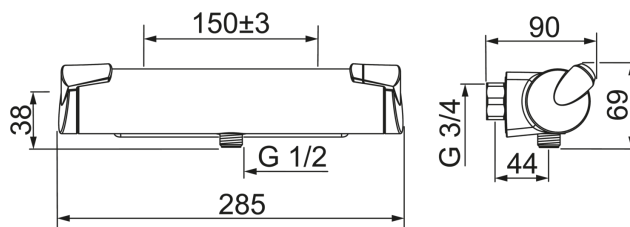

Typegodkendelse

STF certifikat	STF VTT-RTH-00030-15
ETA-Danmark	VA 1.43/20446
Sintef	Sintef Nr. 3085

Reservedele

SP7160NEW

	Kode	VVS (Denmark)
01	601268V	745131981
02	109898	745131256
03	178375V	704283759
04	601273V	745131982
05	178796V	745131818
06	178780V	745131812