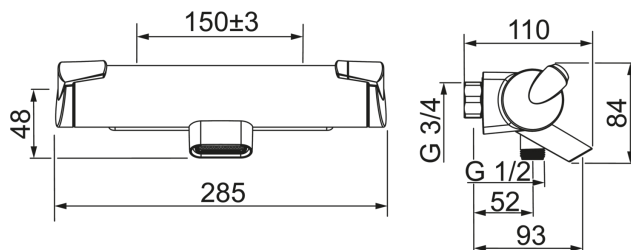

Typegodkendelse

STF certifikat	STF VTT-RTH-00030-15
ETA-Danmark	VA 1.43/20446
Sintef	Sintef Nr. 3085

Reservedele

SP7140NEW