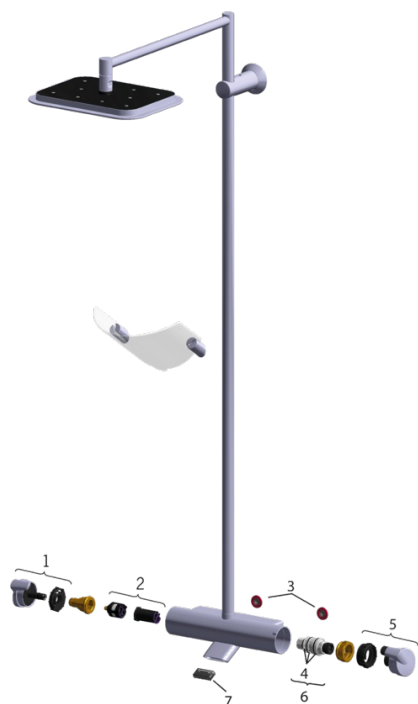

Reservedele

SP7191

	Kode	VVS (Denmark)
01	601267V	745131980
02	601278V	745131983
03	178375V	704283759
04	178796V	745131818
05	601273V	745131982
06	178780V	745131812
07	601637V	745131992