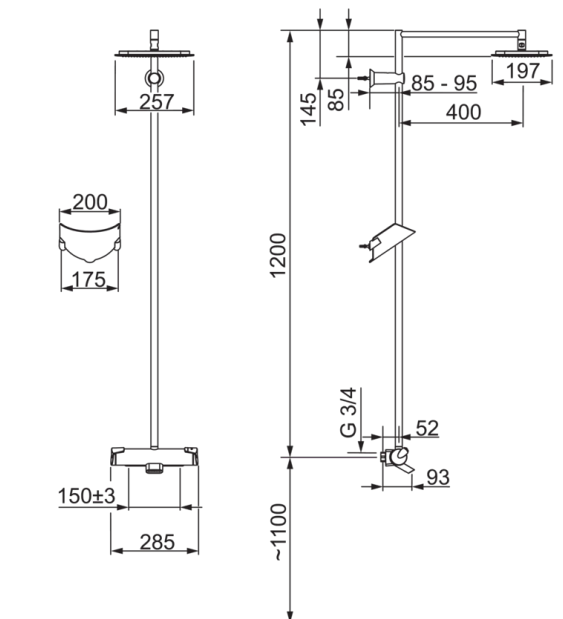

Reservedele

SP7191

	Kode	VVS (Denmark)
01	601267V	745131980
02	601278V	745131983
03	178375V	704283759
04	178796V	745131818
05	601273V	745131982
06	178780V	745131812
07	601637V	745131992