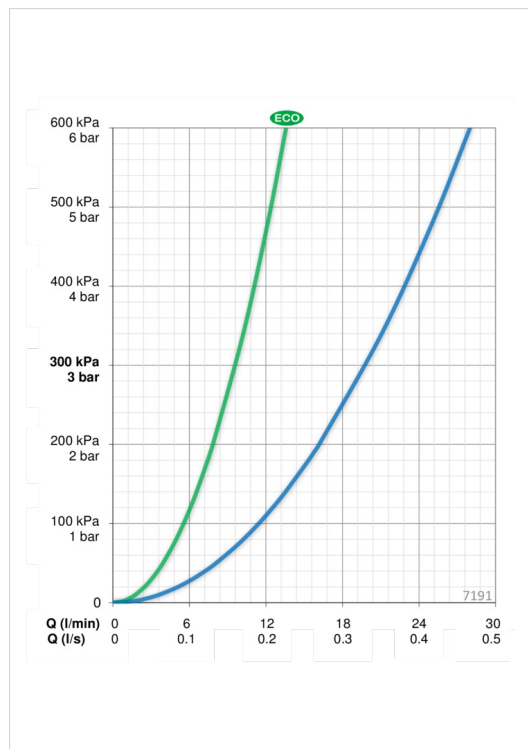

Typegodkendelse

STF certifikat	STF VTT-RTH-00030-15
ETA-Danmark	VA 1.43/20446