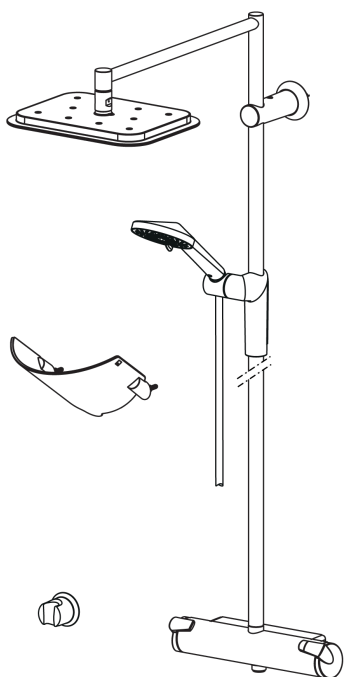

Reservedele

SP7192

	Kode	VVS (Denmark)
01	601267V	745131980
02	601278V	745131983
03	178375V	704283759
04	178796V	745131818
05	601273V	745131982
06	178780V	745131812
07	601457V	745131531