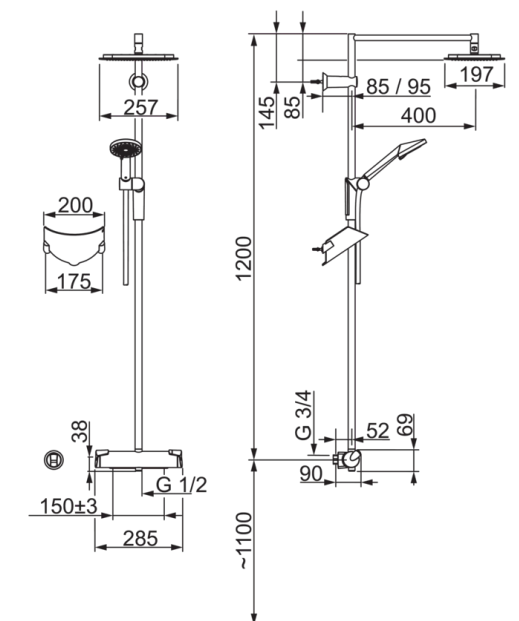

Reservedele

SP7192

	Kode	VVS (Denmark)
01	601267V	745131980
02	601278V	745131983
03	178375V	704283759
04	178796V	745131818
05	601273V	745131982
06	178780V	745131812
07	601457V	745131531