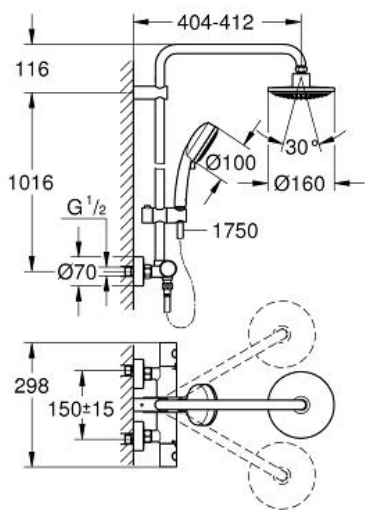

TEMPESTA COSMOPOLITAN 160
Brusesystem med termostat til
vægmontering
MODEL # 27922000

Pure Freude
an Wasser

GROHE

Product Description:
TEMPESTA COSMOPOLITAN 160
Brusesystem med termostat til vægmontering

Standard Specification:

bestående af:
vandret svingbar **390 mm brusearm**
termostat med Aquadimmer-funktion
muliggør skift mellem:
hovedbruser 1 spray (28 232 000)
Rain
med kugleled
vridningsvinkel $\pm 15^\circ$
håndbruser Tempesta Cosmopolitan 100 (27 571 001)
2 stråletyper:
Rain, Jet
glideelementets højde er justerbart
Silverflex bruseslange 1.750 mm
(28 388 000)
GROHE TurboStat kompakt termostatelement
med **GROHE SafeStop** ved 38°C
GROHE SafeStop Plus valgfri temperaturbegrænser på 43°C
inkluderet
GROHE DreamSpray perfekt spraymønster
GROHE StarLight krombelægning
SpeedClean antikalksystem
Indvendig vandføring for længere levetid
Twistfree for at undgå snoede bruseslanger
kan anvendes til gennemstrømsvarmer
fra 18 kW/h
min. gennembløb 7 l/min.
min. tryk 1,0 bar
valgfri opgradering: **GROHE EasyReach** bakke (26 362)