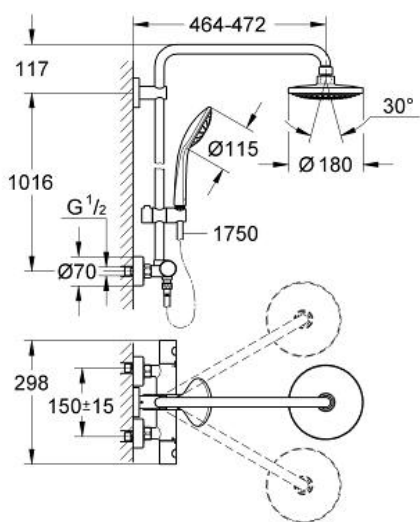

EUPHORIA 180
 Brusesystem med termostat til
 vægmontering
 MODEL # 27296001

Pure Freude
 an Wasser

GROHE

Product Description:

EUPHORIA 180

Brusesystem med termostat til vægmontering

Standard Specification:

bestående af:

vandret svingbar **450 mm brusearm**

termostat med Aquadimmer-funktion

muliggør skift mellem:

hovedbruser Euphoria Cosmopolitan 180

(27 491 000)

stråletype: Rain

med kugleled

vridningsvinkel $\pm 15^\circ$

Euphoria 110 Massage håndbruser (27 221 000)

glideelementets højde er justerbart

Silverflex bruseslange 1.750 mm

(28 388 000)

GROHE TurboStat kompakt termostatelement

med **GROHE SafeStop** ved 38°C

GROHE SafeStop Plus valgfri temperaturbegrænser på 43°C
 inkluderet

fra 18 kW/h

min. gennembløb 7 l/min.

min. tryk 1,0 bar

valgfri opgradering: **GROHE EasyReach** bakke (26 362)

Color:

□ 27296001 Krom