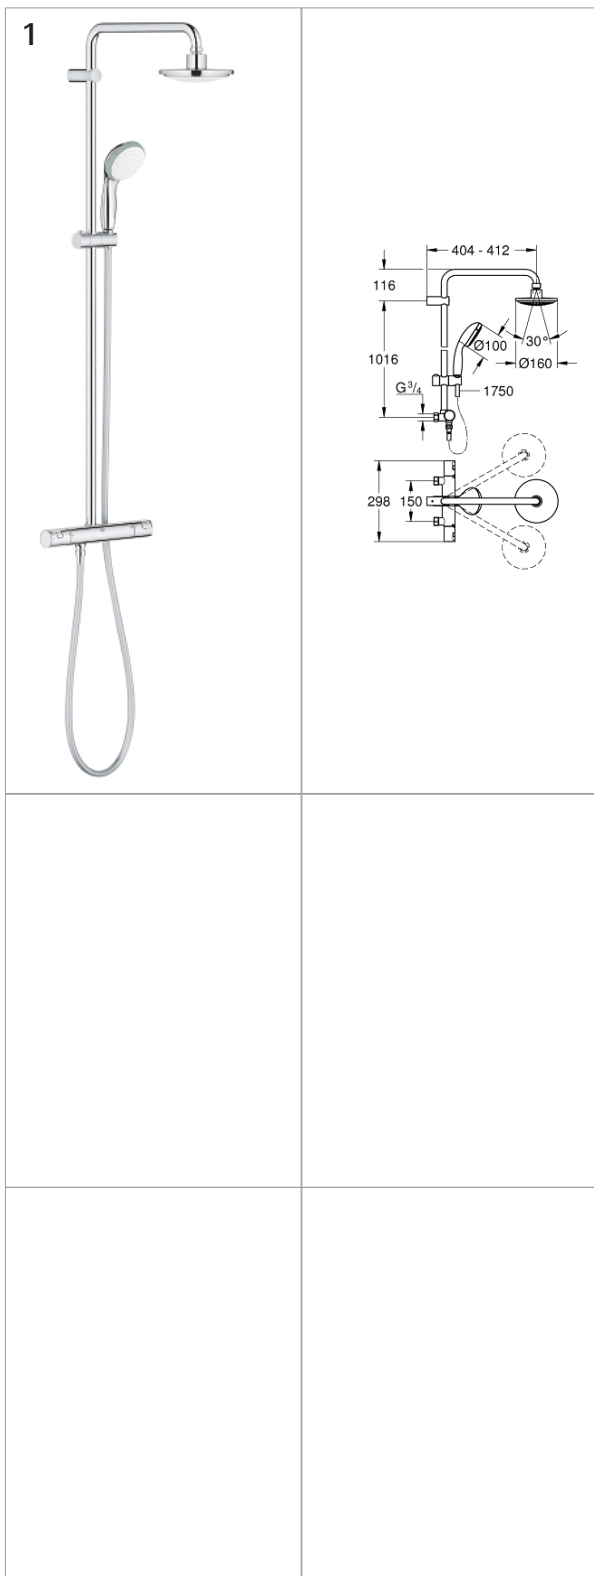

# INDHOLD

26 573 000 Vitalio Go System 160 Brusesystem med termostat til vægmontering

1

GROHE.COM

Grohe nr. VVS no. Farve

26 573 000 Krom

**26 573 000 Vitalio Go System 160 Brusesystem med termostat til vægmontering**

bestående af:  
 vandret svingbar **390 mm brusearm**  
 termostat med Aquadimmer-funktion  
 muliggør skift mellem:  
 stråletype: Rain  
 med kugleled  
 vridningsvinkel  $\pm 15^\circ$   
 Rain  
 glideelementets højde er justerbart  
**GROHE DreamSpray** perfekt spraymønster  
**GROHE StarLight** krombelægning  
**GROHE TurboStat** kompakt termostatelement  
 med **GROHE SafeStop** ved  $38^\circ\text{C}$   
**GROHE SafeStop Plus** valgfri temperaturbegrænser på  $43^\circ\text{C}$  inkluderet  
**SpeedClean** antikalksystem  
**Indvendig vandføring** for længere levetid  
 uden tilslutninger  
 kan anvendes til gennemstrømsvarmer  
 fra 18 kW/h  
**ShockProof** silikonerer modvirker skader ved tab/fald af bruser  
 valgfri opgradering: **GROHE EasyReach** bakke (26 362)