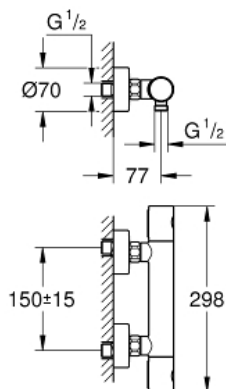

GROHTHERM 1000
COSMOPOLITAN M
Termostatbatteri til brus
MODEL # 34065A02

Pure Freude
an Wasser

GROHE

Product Description:

GROHTHERM 1000 COSMOPOLITAN M
Termostatbatteri til brus

Standard Specification:

vægmonteret

GROHE StarLight-finish

GROHE MetalGrip ergonomisk formet metal håndtag
med **GROHE SafeStop** ved 38° C

GROHE SafeStop Plus valgfri temperaturbegrænser på 43°C
inkluderet

GROHE TurboStat kompakt termostatelement
integreret blandingsspærre
reguleringsgreb i metal med GROHE EcoButton
(ecoknap med et økonomisk, vandbesparende stop)
keramisk overdel 1/2", 180°
bruserafgang ned 1/2"

indbyggede kontraventiler
snavssamler

med kontraventil
S-forskrninger

rosette i metal
min. tryk 1,0 bar

GROHE EcoJoy-teknologi reducerer vandforbruget
og giver en perfekt gennemstrømning

Color:

□ 34065A02 Poleret Hard Graphite