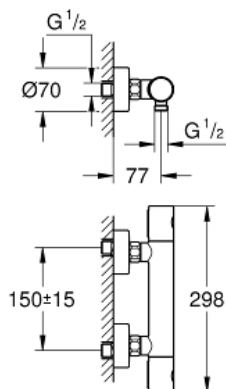

GROHTHERM 1000
COSMOPOLITAN M
Termostatbatteri til brus
MODEL # 34065AL2

Pure Freude
an Wasser

GROHE

Product Description:

GROHTHERM 1000 COSMOPOLITAN M
Termostatbatteri til brus

Standard Specification:

vægmonteret

GROHE StarLight-finish

GROHE MetalGrip ergonomisk formet metal håndtag
med **GROHE SafeStop** ved 38° C

GROHE SafeStop Plus valgfri temperaturbegrænser på 43°C
inkluderet

GROHE TurboStat kompakt termostatelement
integreret blandingsspærre
reguleringsgreb i metal med GROHE EcoButton
(ecoknap med et økonomisk, vandbesparende stop)
keramisk overdel 1/2", 180°

bruserafgang ned 1/2"

indbyggede kontraventiler

snavssamler

med kontraventil

S-forskrninger

rosette i metal

min. tryk 1,0 bar

GROHE EcoJoy-teknologi reducerer vandforbruget
og giver en perfekt gennemstrømning