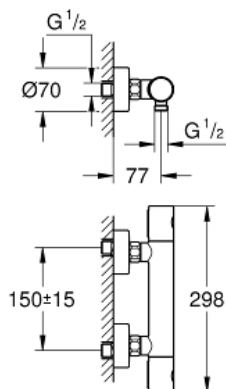

GROHTHERM 1000  
COSMOPOLITAN M  
Termostatbatteri til brus  
MODEL # 34065GN2

Pure Freude  
an Wasser

GROHE

**Product Description:**

**GROHTHERM 1000 COSMOPOLITAN M**  
Termostatbatteri til brus

**Standard Specification:**

vægmonteret

**GROHE StarLight**-finish

**GROHE MetalGrip** ergonomisk formet metal håndtag  
med **GROHE SafeStop** ved 38° C

**GROHE SafeStop Plus** valgfri temperaturbegrænser på 43°C  
inkluderet

**GROHE TurboStat** kompakt termostatelement  
integreret blandingsspærre  
reguleringsgreb i metal med GROHE EcoButton  
(ecoknap med et økonomisk, vandbesparende stop)  
keramisk overdel 1/2", 180°  
bruserafgang ned 1/2"

indbyggede kontraventiler

snavssamler

med kontraventil

S-forskrninger

rosette i metal

min. tryk 1,0 bar

**GROHE EcoJoy**-teknologi reducerer vandforbruget  
og giver en perfekt gennemstrømning

**Color:**