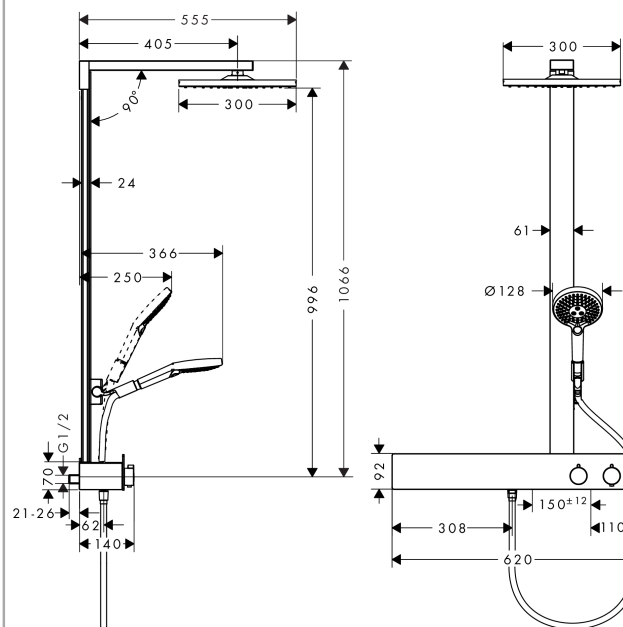

Raindance E
Showerpipe 300 1jet EcoSmart 9 l/min med ShowerTablet 600
 Overflader : krom Art.Nr.: 27364000

Beskrivelse

Kendetegn

- holderens vinkel kan justeres med 90°, kan svinge og justeres i højde
- brug af 2 udtag samtidig ikke muligt
- hovedbruser Raindance E 300 Air 1jet
- bruserstørrelse: 300 x 300 mm
- hovedbruser justerbar i vinkel
- hylde: hylde af sikkerhedsglas
- stråletype: RainAir
- gennemstrømsmængde RainAir (ved 3 bar): 9 l/min
- forkromet stråleskive
- brusearmlængde: 405 mm
- termostat ShowerTablet 600
- overflade hylde: anodiseret aluminium
- isoleret vandføring
- sikkerhedsspærre ved 40°C
- justerbar varmtvandsbegrænsning
- betjening med drejeregreb
- monteringsstype: frembygget installation
- tilslutningsstørrelse DN15
- tilslutningsgevind G ½
- stikmål 150 mm ± 12 mm
- stigerør kan ikke afkortes

Teknologi

Designpriser

Produktbillede

Måltegning

Raindance E

Showerpipe 300 1jet EcoSmart 9 l/min med ShowerTablet 600

Overflader : krom Art.Nr.: 27364000

Gennemløbsdiagram

Raindance E
Showerpipe 300 1jet EcoSmart 9 l/min med ShowerTablet 600
 Overflader : krom Art.Nr.: 27364000

Sprængskitse

Konstruktionsår: >10/17

Raindance E

Showerpipe 300 1jet EcoSmart 9 l/min med ShowerTablet 600