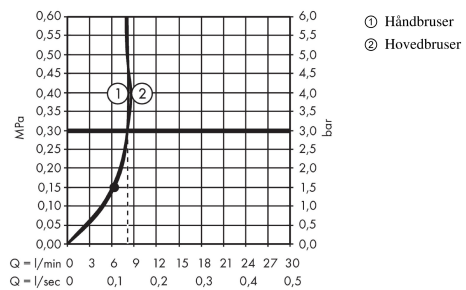

Raindance E
Showerpipe 300 1jet EcoSmart 9 l/min med ShowerTablet 600
 Overflader : krom Art.Nr.: 27364000

Beskrivelse

Kendetegn

- holderens vinkel kan justeres med 90°, kan svinge og justeres i højde
- brug af 2 udtag samtidig ikke muligt
- hovedbruser Raindance E 300 Air 1jet
- bruserstørrelse: 300 x 300 mm
- hovedbruser justerbar i vinkel
- hylde: hylde af sikkerhedsglas
- stråletype: RainAir
- gennemstrømsmængde RainAir (ved 3 bar): 9 l/min
- forkromet stråleskive
- brusearmlængde: 405 mm
- termostat ShowerTablet 600
- overflade hylde: anodiseret aluminium
- isoleret vandføring
- sikkerhedsspærre ved 40°C
- justerbar varmtvandsbegrænsning
- betjening med drejeregreb
- monteringsstype: frembygget installation
- tilslutningsstørrelse DN15
- tilslutningsgevind G ½
- stikmål 150 mm ± 12 mm
- stigerør kan ikke afkortes

Teknologi

Designpriser

Produktbillede

Måltegning

Raindance E

Showerpipe 300 1jet EcoSmart 9 l/min med ShowerTablet 600

Overflader : krom Art.Nr.: 27364000

Gennemløbsdiagram