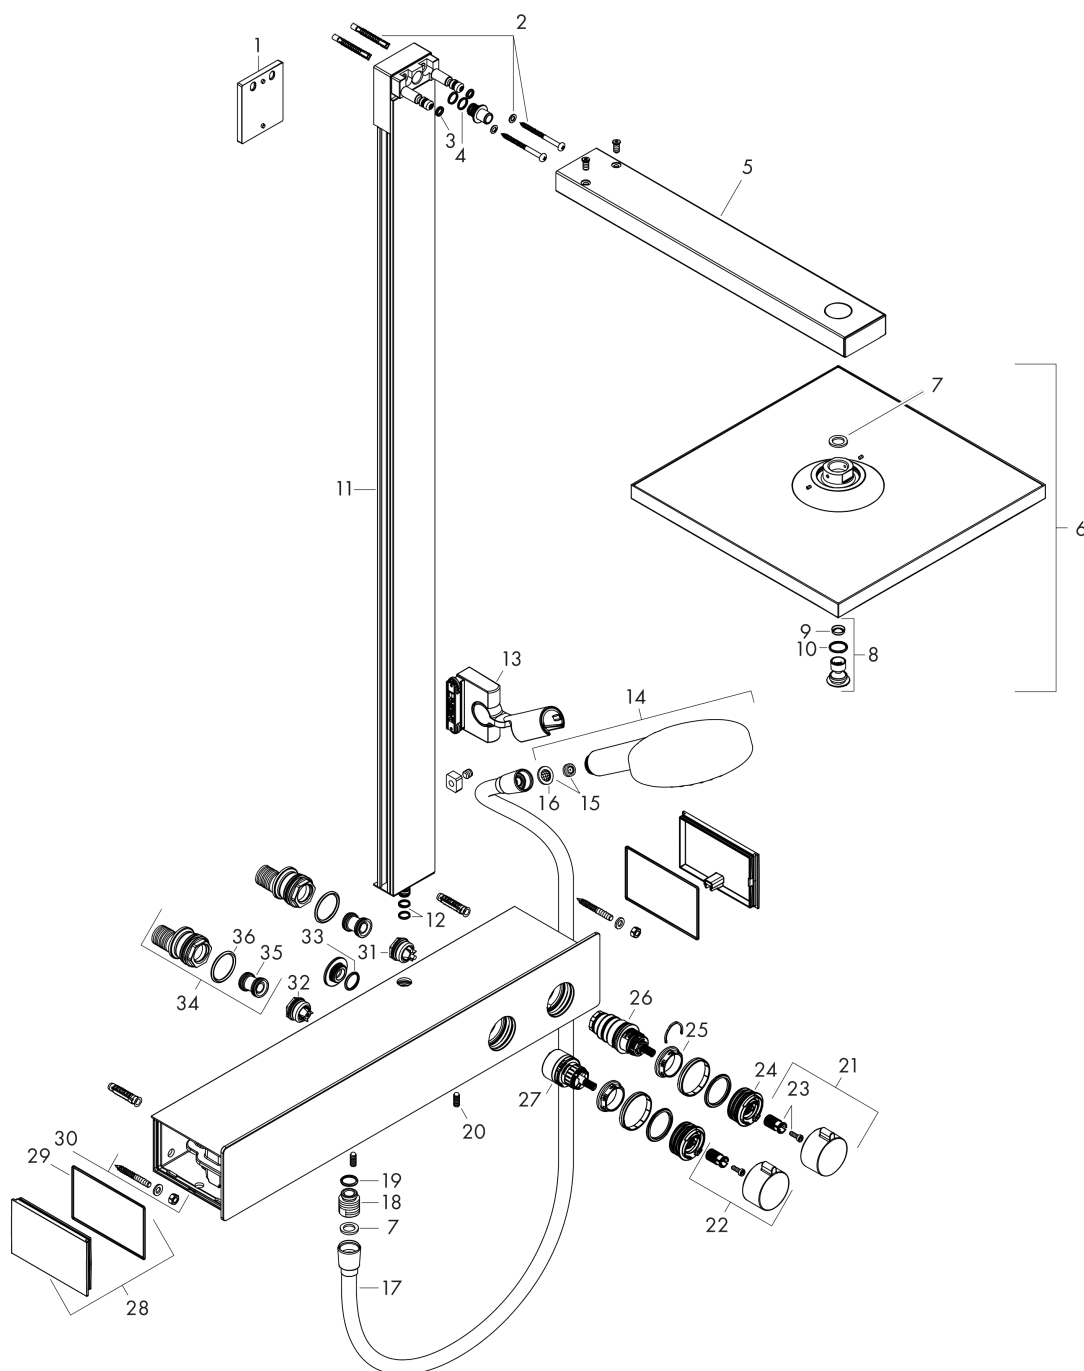

Raindance E
Showerpipe 300 1jet EcoSmart 9 l/min med ShowerTablet 600
Overflader : krom Art.Nr.: 27364000

Sprængskitse

Konstruktionsår: >10/17

Raindance E

Showerpipe 300 1jet EcoSmart 9 l/min med ShowerTablet 600

Overflader : krom Art.Nr.: 27364000

Reservedelsliste

Konstruktionsår: >10/17

Pos.	Beskrivelse	Art.Nr.	PC	PU
1	Fliseafstandsstykke	93146000	15	1
2	Befæstelsesdele	96179800	6	1
3	O-ring 6x2	98458000	1	1
4	O-ring 10x1,5	98123000	1	1
5	Bruserbøjning	93221000	0	1
6	Hovedbruser	93220000	0	1
7	Tætning	98058000	1	1
8	Luftdyse (Eco)	93137000	7	1
9	Si	93128000	3	1
10	O-ring 15x2	98163000	1	1
11	Rør inkl. afdækning (950 mm)	93222000	19	1
12	O-ring 9x1,5	98117000	1	1
13	Glider kompl.	93100000	11	1
14	Håndbruser	26531000	98	1
15	Gennemløbsbegrænsere (9 l/min)	95659000	3	1
16	Sitætning	94246000	1	1
17	Bruserslange Isiflex'B 1,60 m	28276000	98	1
18	Tilslutningsnippel	95392000	6	1
19	O-ring 14x2	98129000	1	1
20	Tapskrue M6x16 inkl. O-ring 29x3	98372000	3	1
21	Termostatgreb	93227000	11	1
22	Snapindsats med skrue	93228000	0	1
23	Grebe	93226000	10	1
24	Ansatssskive	93229000	0	1
25	Møtrik	98913000	6	1
26	Temperatur reguleringsenhed	98282000	14	1
27	Afspærringsventil inkl. omskifter	98283000	12	1
28	Afdækning	93225000	0	1
29	O-ring 76x2,5	98431000	2	1
30	Befæstelsessæt	98744000	10	1
31	Kontraventil med si	93224000	0	1
32	Kontraventil (trykfast op til 2 MPa)	93223000	8	1
33	O-ring 16x2	98133000	1	1
34	S-tilslutning sæt	95772000	13	1
35	O-ring 29x3	98371000	2	1
36	Lyddæmper	96429000	2	1