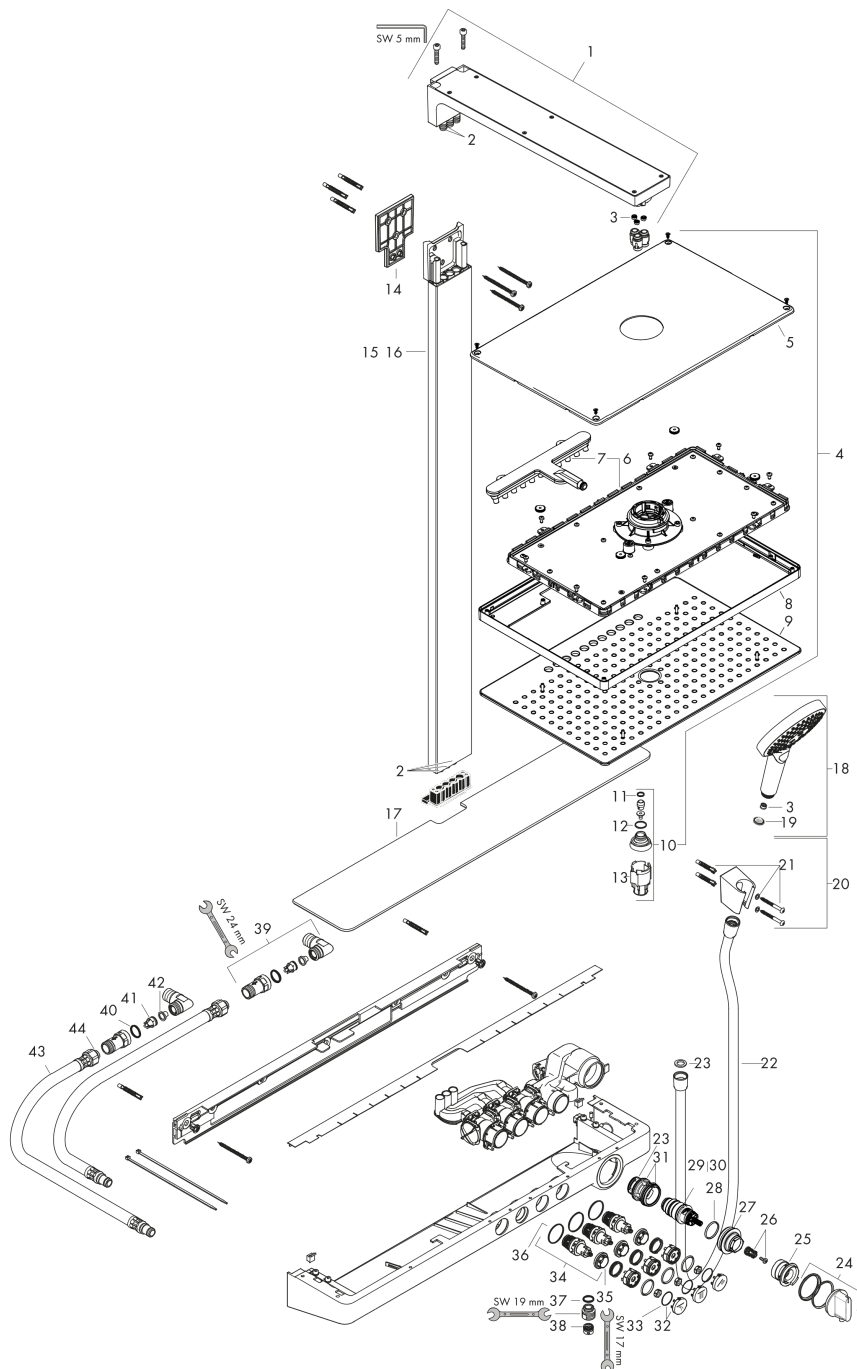

Monteringseksempel

Rainmaker Select
Showerpipe 460 2jet EcoSmart 9 l/min med termostat
Overflader : hvid/krom Art.Nr.: 27028400

Sprængskitse

Konstruktionsår: >07/15

Rainmaker Select
Showerpipe 460 2jet EcoSmart 9 l/min med termostat
 Overflader : hvid/krom Art.Nr.: 27028400

Reservedelsliste

Konstruktionsår: >07/15

Pos.	Beskrivelse	Art.Nr.	PC	PU
1	Bruserbøjning	92680000	19	1
2	O-ring 9x1,5	98117000	1	1
3	Gennemløbsbegrænser (9 l/min)	95659000	3	1
4	Hovedbruser	92723400	24	1
5	Afdækning	93393000	0	1
6	Kartusche kpl.	93389XXX	20	-
7	Stråleindsats	92923000	13	1
8	Ramme	93391000	21	1
9	Stråleskive kpl.	92704000	23	1
10	Stråleindsats	92685000	16	1
11	O-ring 8x2	98112000	1	1
12	O-ring 15x2	98163000	1	1
13	Montagenøgle	92686000	3	1
14	Fliseafstandsstykke	92679000	11	1
15	Rør inkl. afdækning (850 mm)	93409000	22	1
16	Rør inkl. afdækning (950 mm)	92678000	22	1
17	Glashylde	92677000	16	1
18	Håndbruser	26531400	98	1
19	Sitætning	94246000	1	1
20	Håndbruserholder	28331000	98	1
21	Befæstelsesdele	40915000	4	1
22	Bruserslange Isiflex'B 1,60 m	28276000	98	1
23	Tætning	98058000	1	1
24	Termostatgreb	92673000	12	1
25	Ansatskive	92675000	12	1
26	Snapindsats med skrue	92136000	6	1
27	O-ring 38x2,5	98198000	2	1
28	O-ring 26x2	98147000	1	1
29	Temperatur reguleringsenhed	98282000	14	1
30	Reguleringsenhed til forbyttede tilslutninger	92373000	18	1
31	O-ring 34x2	98383000	2	1
32	Symbol-sæt	98367000	10	1
33	O-ring 20x1	98140000	1	1
34	Afspærringsventil (AVP)	95758000	14	1
35	Møtrik	98368000	4	1
36	O-ring 22x1,5	98173000	1	1
37	O-ring 14x2	98129000	1	1
38	Kontraventil	97980000	8	1
39	Slangetilslutningsvinkel	25948000	10	1
40	O-ring 17x2,5	98387000	1	1
41	Kontraventil-sæt DW 15	97350000	6	1

Rainmaker Select
Showerpipe 460 2jet EcoSmart 9 l/min med termostat
Overflader : hvid/krom Art.Nr.: 27028400

Reservedelsliste

Konstruktionsår: >07/15

Pos.	Beskrivelse	Art.Nr.	PC	PU
42	Smudsfangsi	97973000	5	1
43	Tilslutningslange 650 mm G1/2	92676000	13	1
44	O-ring 11x2	98127000	1	1