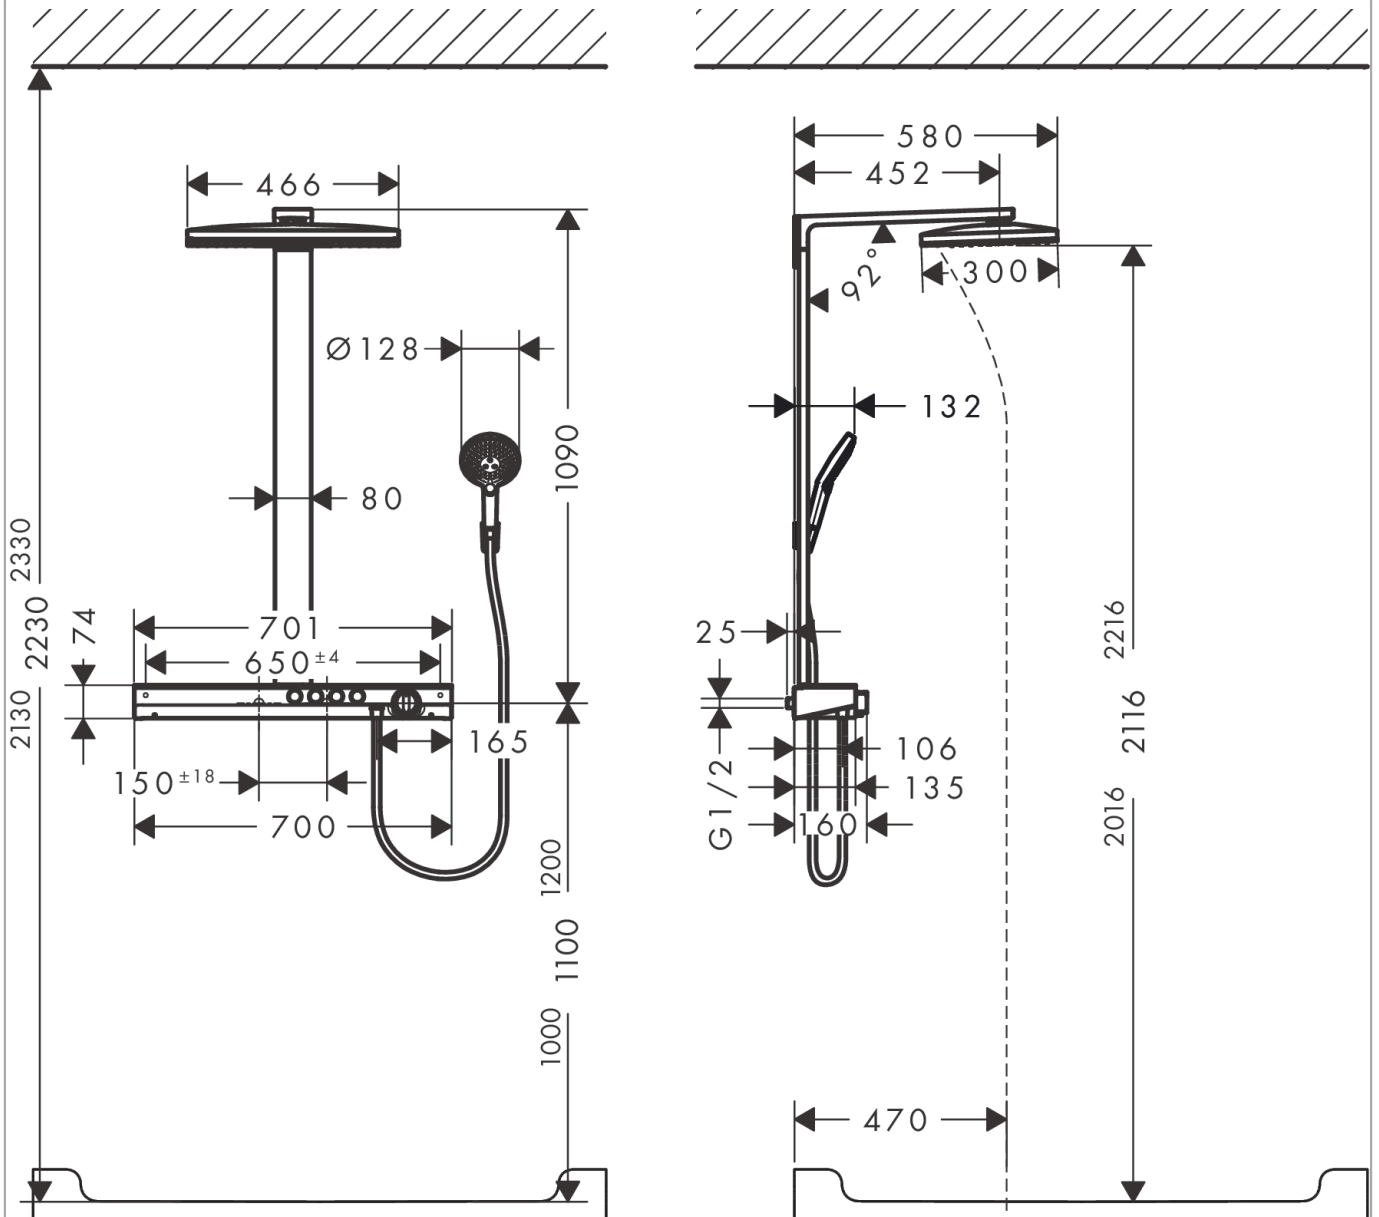

Rainmaker Select
Showerpipe 460 2jet EcoSmart 9 l/min med termostat
Overflader : hvid/krom Art.Nr.: 27028400

Monteringseksempel