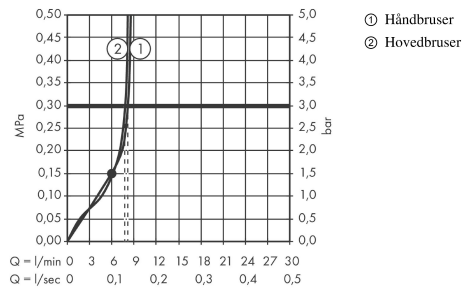

Teknologi

Produktbillede

Måltegning

Rainmaker Select
Showerpipe 460 2jet EcoSmart 9 l/min med termostat
 Overflader : hvid/krom Art.Nr.: 27028400

Gennemløbsdiagram

Rainmaker Select
Showerpipe 460 2jet EcoSmart 9 l/min med termostat
 Overflader : hvid/krom Art.Nr.: 27028400