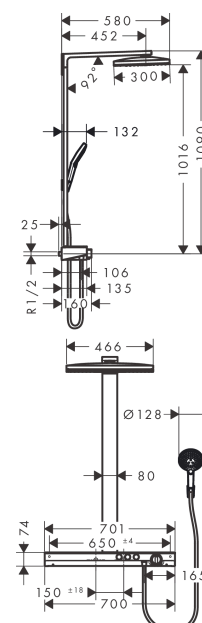

Måltegning