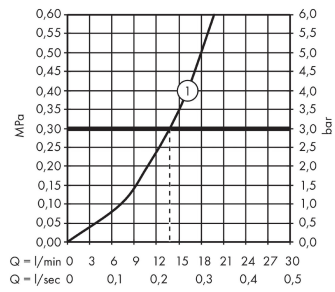

ShowerTablet Select
ShowerTablet Select 300 termostat til brus
Overflader : krom Art.Nr.: 13171000

Gennemløbsdiagram