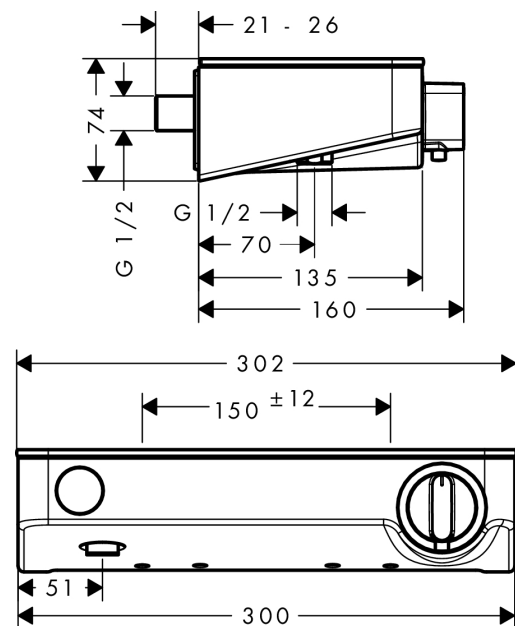

Måltegning