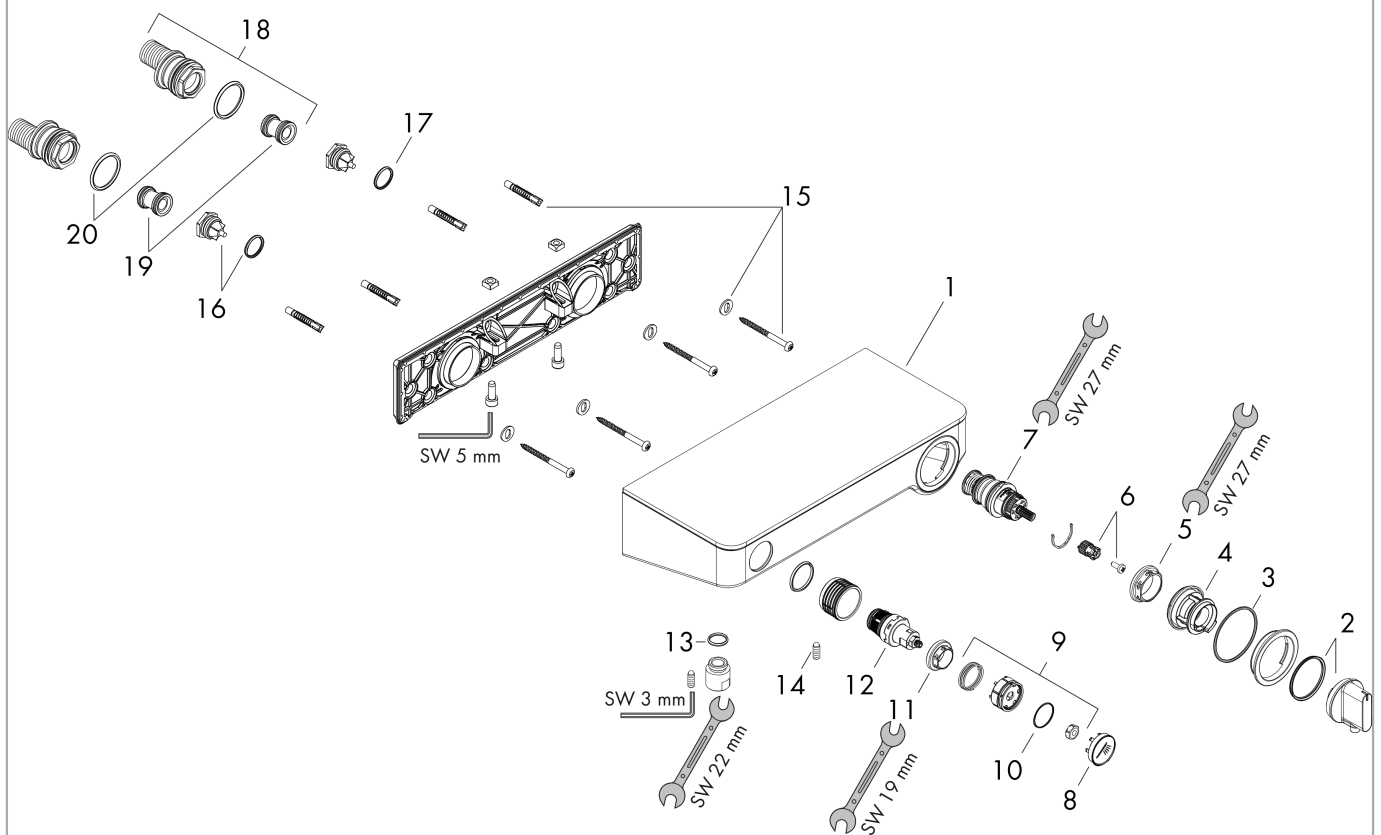

ShowerTablet Select
ShowerTablet Select 300 termostat til brus
 Overflader : krom Art.Nr.: 13171000

Beskrivelse

Kendetegn

- 1 udtag
- start-/stop-ventil, termostatkartusche
- sikkerhedsspærre ved 40°C
- mulighed for temperaturbegrænsning
- gennemstrømsmængde håndbruser tilslutning ved 3 bar: 14 l/min
- hylde af sikkerhedsglas
- overflade hylde: krom eller hvid
- med isoleret vandføring
- kontraventil
- med lyddæmper
- materiale: greb af metal
- inklusiv smudsfangsi
- stikmål: 150 mm ± 12 mm
- SVGW 1311-6216
- DVGW NW-6509CO0507
- PA-IX 28055/IC
- ETA VA 1.43/20340
- ACS 13 ACC LY 791, valide jusqu'au 25.02.2019
- WRAS 1405340
- SINTEF 1955

Sprængskitse

Konstruktionsår: >06/13

ShowerTablet Select
ShowerTablet Select 300 termostat til brus
 Overflader : krom Art.Nr.: 13171000

Reservedelsliste

Konstruktionsår: >06/13

Pos.	Beskrivelse	Art.Nr.	PC	PU
1	AP-kappe	92162000	-	1
2	Termostatgreb	98369000	-	1
3	O-ring 49x2	98412000	-	1
4	Ansatsskive	98370000	-	1
5	Møtrik	98913000	-	1
6	Snapindsats med skrue	92136000	-	1
7	Temperatur reguleringsenhed	98282000	-	1
8	Symbol-sæt	98367000	-	1
9	Spring med bøsning	92340000	-	1
10	O-ring 20x1	98140000	-	1
11	Møtrik	98368000	-	1
12	Afspærringsventil (AVP)	95758000	-	1
13	O-ring 14x2	98129000	-	1
14	Tapskrue M6x16 inkl. O-ring 29x3	98372000	-	1
15	Befæstelsesdele	96179000	-	1
16	Kontraventil med si	95773000	-	1
17	O-ring 17x2	98199000	-	1
18	S-tilslutning sæt	95772000	-	1
19	Lyddæmper	96429000	-	1
20	O-ring 29x3	98371000	-	1
a	Adapter til S-tilslutning	02026000	-	1
b	Special-S-tilslutninger med roset	98293000	-	1
c	Afspærringsventil (speciel)	92361000	-	1