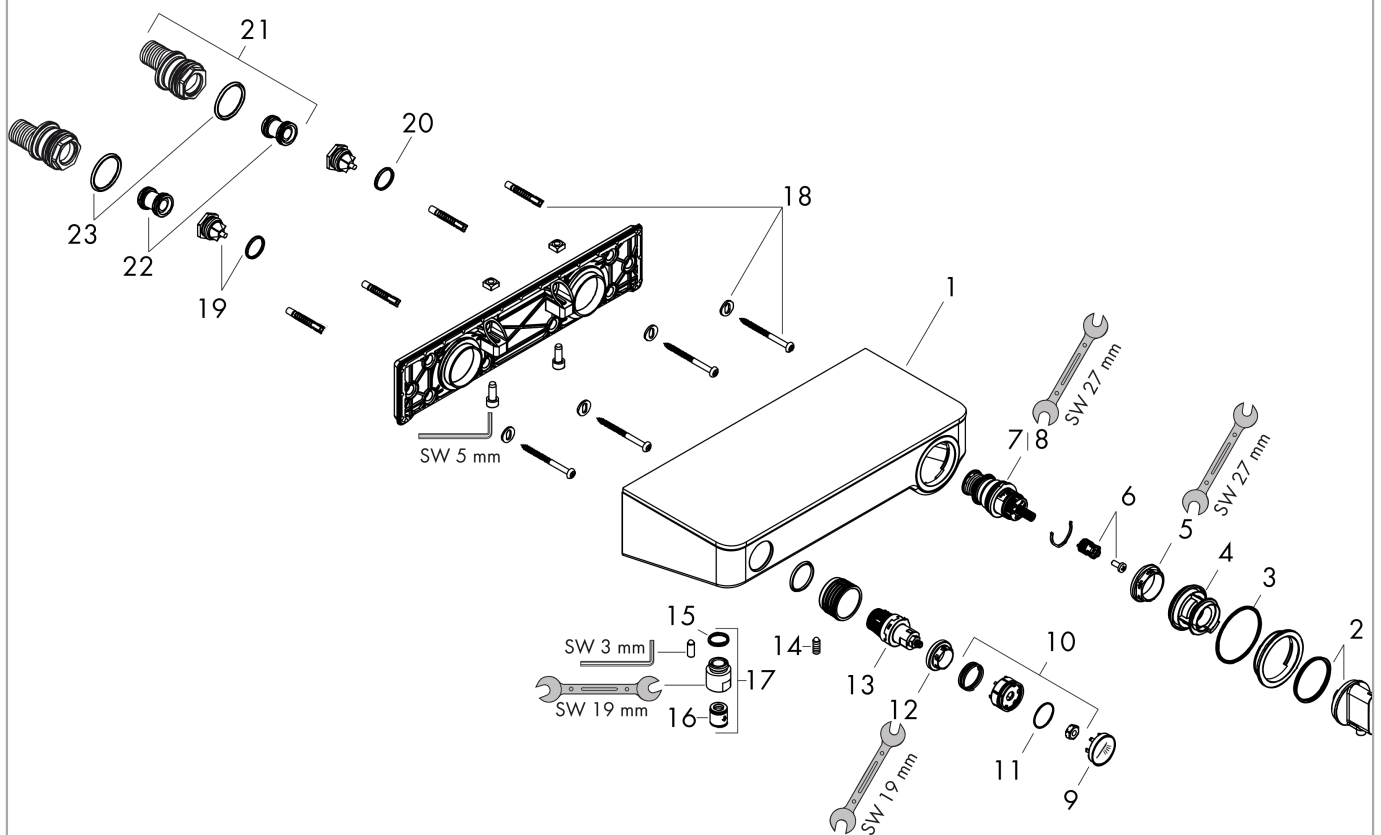

**ShoweTablet Select
Brusetermostat 300**

Overflader : hvid/krom   Art.Nr.: 13171400

Sprængskitse

Konstruktionsår: >06/13

**ShowerTablet Select
Brusermostat 300**

Overflader : hvid/krom Art.Nr.: 13171400

Reservedelsliste

Konstruktionsår: >06/13

Pos.	Beskrivelse	Art.Nr.	PC	PU
1	AP-kappe	92162400	19	1
2	Termostatgreb	98369000	13	1
3	O-ring 49x2	98412000	1	1
4	Ansatsskive	98370000	2	1
5	Møtrik	98913000	6	1
6	Snapindsats med skrue	92136000	6	1
7	Temperatur reguleringsenhed	98282000	14	1
8	Reguleringsenhed til forbyttede tilslutninger	92373000	18	1
9	Symbol-sæt	98367000	10	1
10	Spring med bøsning	92340000	4	1
11	O-ring 20x1	98140000	1	1
12	Møtrik	98368000	4	1
13	Afspærringsventil (AVP)	95758000	14	1
14	Tapskrue M6x16 inkl. O-ring 29x3	98372000	3	1
15	Slangetilslutnings	96044000	7	1
16	O-ring 14x2	98129000	1	1
17	Kontraventil-sæt DW 15	94074000	5	1
18	Befæstelsesdele	96179000	4	1
19	Kontraventil (trykfast op til 2 MPa)	95773000	8	1
20	O-ring 17x2	98199000	1	1
21	S-tilslutning sæt	95772000	13	1
22	Lyddæmper	96429000	2	1
23	O-ring 29x3	98371000	2	1
a	Adapter til S-tilslutning	02026000	98	1
b	Special-S-tilslutninger med roset	98293000	22	1
c	Afspærringsventil (speciel)	92361000	14	1
d	O-ring 13x1,5	98475000	1	1