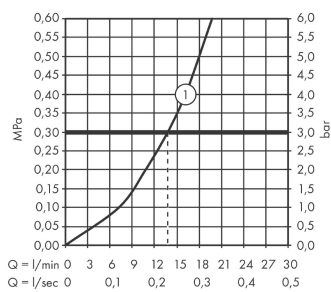

Gennemløbsdiagram

Shower outlet with 1B-resistance