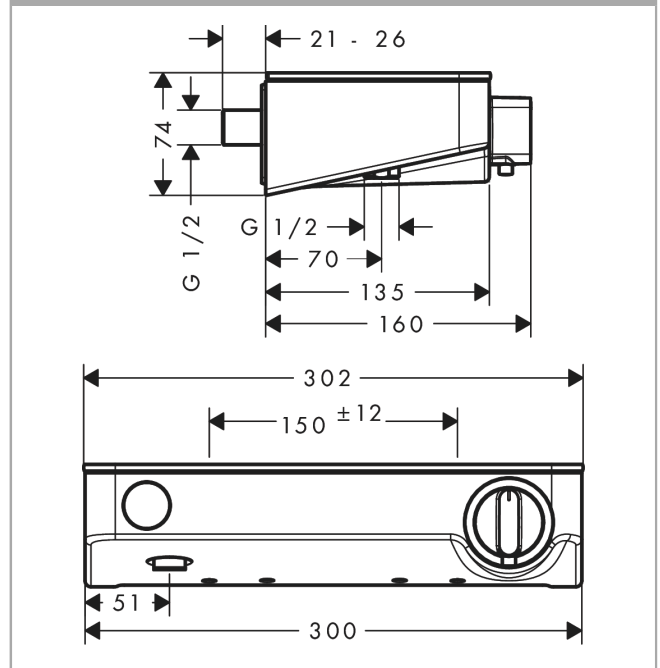

Måltegning