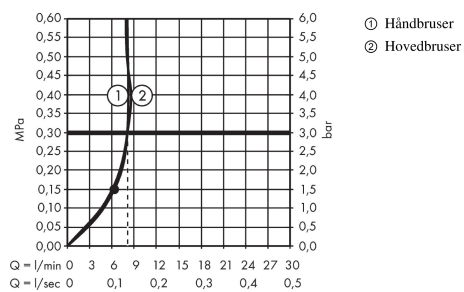

Raindance E

Showerpipe 300 1jet EcoSmart 9 l/min med ShowerTablet 350

Overflader : krom Art.Nr.: 27362000

Beskrivelse

Kendetegn

- holderens vinkel kan justeres med 90°, kan svinge og justeres i højde
- brug af 2 udtag samtidig ikke muligt
- hovedbruser Raindance E 300 Air 1jet
- bruserstørrelse: 300 x 300 mm
- hovedbruser justerbar i vinkel
- hylde: hylde af sikkerhedsglas
- stråletype: RainAir
- gennemstrømsmængde RainAir (ved 3 bar): 9 l/min
- forkromet stråleskive
- brusearmlængde: 405 mm
- termostat ShowerTablet 350
- overflade hylde: anodiseret aluminium
- isoleret vandføring
- sikkerhedsspærre ved 40°C
- justerbar varmtvandsbegrænsning
- betjening med drejegræb
- monteringsstype: frembygget installation
- tilslutningsstørrelse DN15
- tilslutningsgevind G ½
- stikmål 150 mm ± 12 mm
- bruserstang: 1000 mm
- stigerør kan ikke afkortes

Teknologi

Designpriser

Produktbillede

Måltegning

Raindance E

Showerpipe 300 1jet EcoSmart 9 l/min med ShowerTablet 350

Overflader : krom Art.Nr.: 27362000

Gennemløbsdiagram