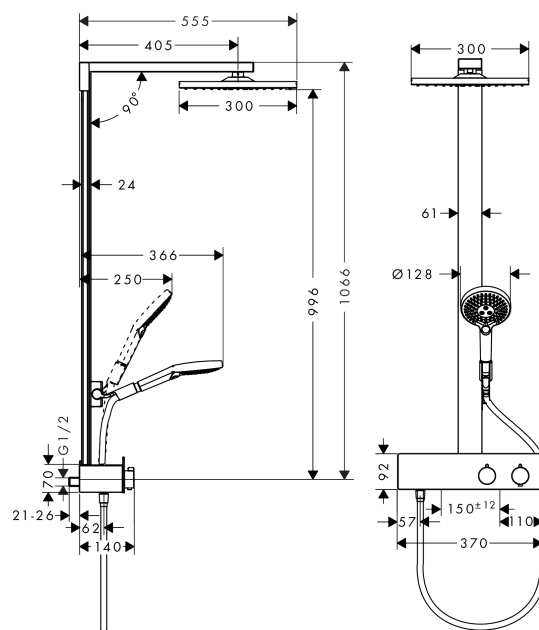

Teknologi

Designpriser

Produktbillede

Måltegning

Raindance E

Showerpipe 300 1jet EcoSmart 9 l/min med ShowerTablet 350

Overflader : krom Art.Nr.: 27362000

Gennemløbsdiagram

Raindance E

Showerpipe 300 1jet EcoSmart 9 l/min med ShowerTablet 350

Overflader : krom Art.Nr.: 27362000

Reservedelsliste

Konstruktionsår: >10/17

Pos.	Beskrivelse	Art.Nr.	PC	PU
1	Fliseafstandsstykke	93146000	15	1
2	Befæstelsesdele	96179800	6	1
3	O-ring 6x2	98458000	1	1
4	O-ring 10x1,5	98123000	1	1
5	Bruserbøjning	93221000	0	1
6	Hovedbruser	93220000	0	1
7	Tætning	98058000	1	1
8	Luftdyse (Eco)	93137000	7	1
9	Si	93128000	3	1
10	O-ring 15x2	98163000	1	1
11	Rør inkl. afdækning (950 mm)	93222000	19	1
12	O-ring 9x1,5	98117000	1	1
13	Glider kompl.	93100000	11	1
14	Håndbruser	26531000	98	1
15	Gennemløbsbegrænsere (9 l/min)	95659000	3	1
16	Sitætning	94246000	1	1
17	Bruserslange Isiflex'B 1,60 m	28276000	98	1
18	Tilslutningsnippel	95392000	6	1
19	O-ring 14x2	98129000	1	1
20	Tapskrue M6x16 inkl. O-ring 29x3	98372000	3	1
21	Termostatgreb	93227000	11	1
22	Snapindsats med skrue	93228000	0	1
23	Grebe	93226000	10	1
24	Ansatssskive	93229000	0	1
25	Møtrik	98913000	6	1
26	Temperatur reguleringsenhed	98282000	14	1
27	Afspærringsventil inkl. omskifter	98283000	12	1
28	Afdækning	93225000	0	1
29	O-ring 76x2,5	98431000	2	1
30	Befæstelsessæt	98744000	10	1
31	Kontraventil med si	93224000	0	1
32	Kontraventil (trykfast op til 2 MPa)	93223000	8	1
33	O-ring 16x2	98133000	1	1
34	S-tilslutning sæt	95772000	13	1
35	O-ring 29x3	98371000	2	1
36	Lyddæmper	96429000	2	1