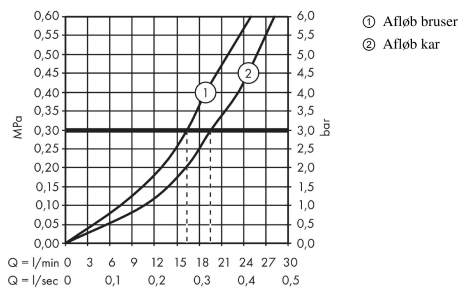

Gennemløbsdiagram