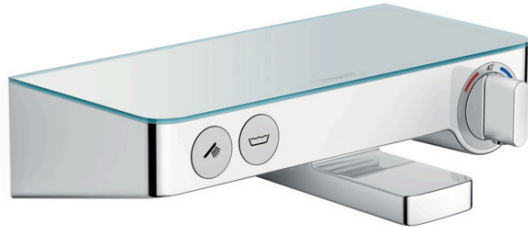

ShowerTablet Select Kar-/brusertermostat 300

Overflader : krom Art.Nr.: 13151000

Beskrivelse

Kendetegn

- fremspring 192 mm
- 2 udtag
- samtidig anvendelse af 2 udtag
- stikmål: 150 mm ± 12 mm
- gennemstrømsmængde for kartud ved 3 bar: 20 l/min
- gennemstrømsmængde for håndbruser ved 3 bar: 16 l/min
- termostatkartusche, start-/stop-ventil
- min. driftstryk: 1 bar
- maks. driftstryk: 10 bar
- sikkerhedsspærre ved 40°C
- mulighed for temperaturbegrænsning
- med isoleret vandføring
- kontraventil
- med lyddæmper
- materiale greb: metal
- hylde af sikkerhedsglas
- hyldeoverflade i farvevariant -000 = spejlglas, i farvevariant -400 = hvidt glas
- .
- inklusive smudsfangsi
- tryk på Select-knap for at åbne/lukke vandet
- DVGW NW-6509CO0507
- ETA VA 1.43/20340
- ACS 18 ACC LY 876, valide jusqu'au 25.02.2024
- WRAS 1405340
- JWWA C-279
- SVGW 1311-6216
- SINTEF 1955

Teknologi

Designpriser

Focus Open 2013
Silver

ShowerTablet Select
Kar-/bruseremostat 300

Overflader : krom Art.Nr.: 13151000

Produktbillede

Måltegning

Gennemløbsdiagram

ShowerTablet Select
Kar-/brusertermostat 300
 Overflader : krom Art.Nr.: 13151000

Sprængskitse

Konstruktionsår: >06/13

ShowerTablet Select
Kar-/brusetermostat 300

Overflader : krom Art.Nr.: 13151000

Reservedelsliste