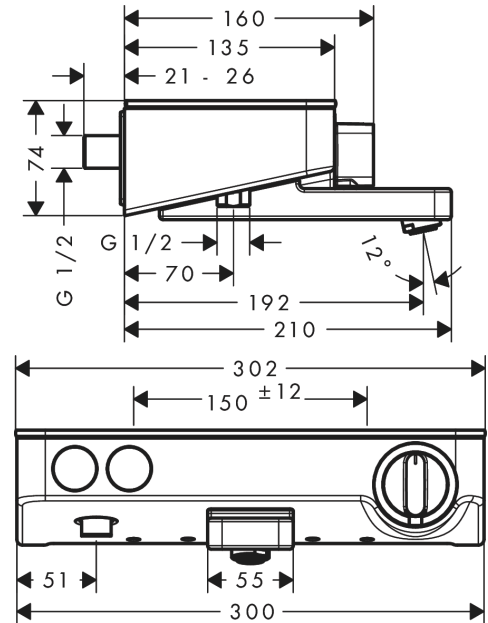

Måltegning