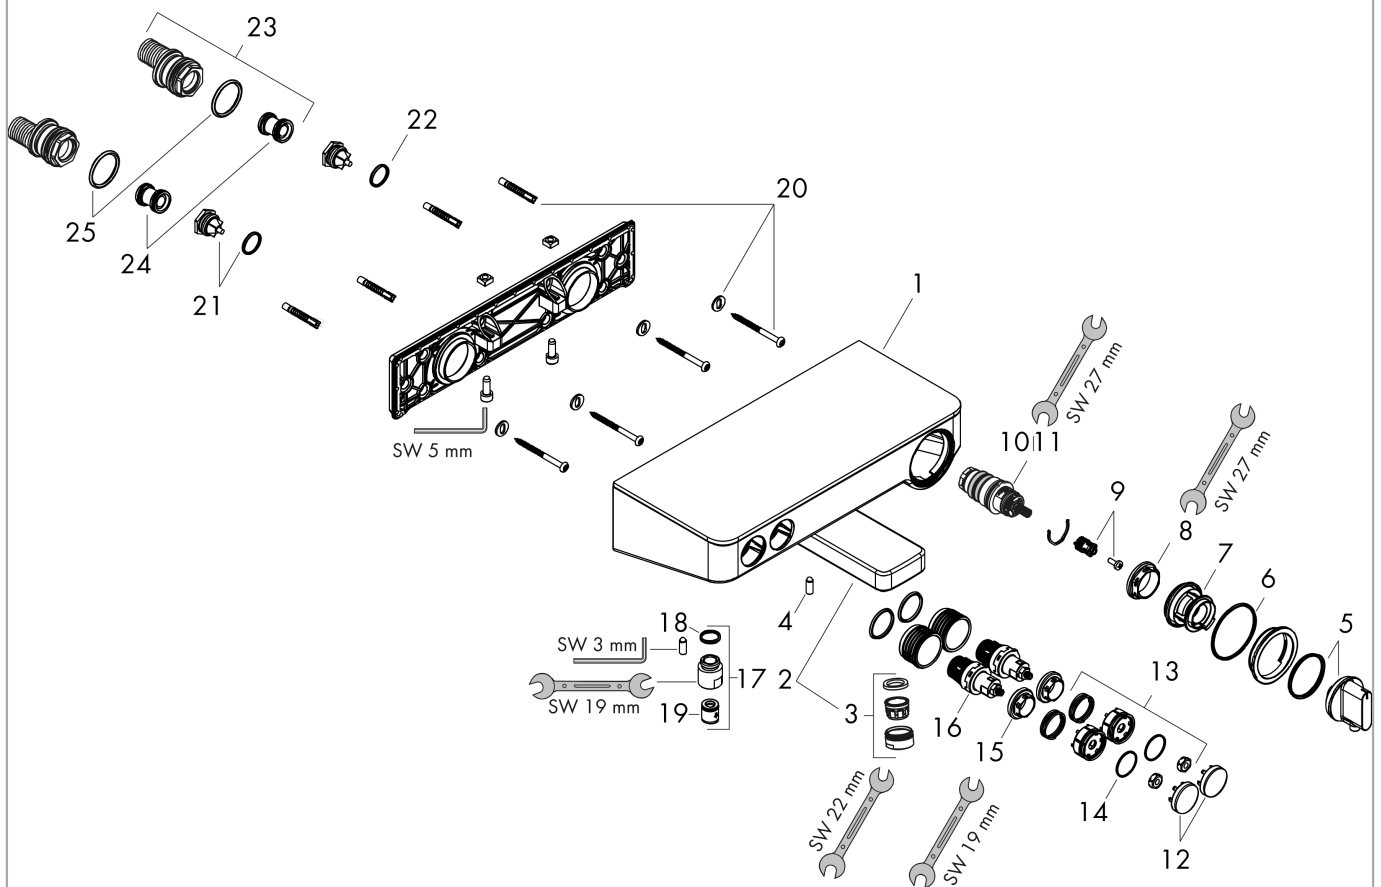

ShowerTablet Select
Kar-/brusertermostat 300
Overflader : krom Art.Nr.: 13151000

Sprængskitse

Konstruktionsår: >06/13

ShowerTablet Select
Kar-/brusetermostat 300

Overflader : krom Art.Nr.: 13151000

Reservedelsliste

Konstruktionsår: >06/13

Pos.	Beskrivelse	Art.Nr.	PC	PU
1	AP-kappe	92163000	19	1
2	Tud kpl.	92171000	19	1
3	Luftblander M24x1 (30 l/min)	96512000	5	1
4	Tapskrue M6x16 inkl. O-ring 29x3	98372000	3	1
5	Termostatgreb	98369000	13	1
6	O-ring 49x2	98412000	1	1
7	Ansatsskive	98370000	2	1
8	Møtrik	98913000	6	1
9	Snapindsats med skrue	92136000	6	1
10	Temperatur reguleringsenhed	98282000	14	1
11	Reguleringsenhed til forbyttede tilslutninger	92373000	18	1
12	Symbol-sæt	98367000	10	1
13	Spring med bøsning	92340000	4	1
14	O-ring 20x1	98140000	1	1
15	Møtrik	98368000	4	1
16	Afspærringsventil (AVP)	95758000	14	1
17	Slangetilslutnings	96044000	7	1
18	O-ring 14x2	98129000	1	1
19	Kontraventil-sæt DW 15	94074000	5	1
20	Befæstelsesdele	96179000	4	1
21	Kontraventil (trykfast op til 2 MPa)	95773000	8	1
22	O-ring 17x2	98199000	1	1
23	S-tilslutning sæt	95772000	13	1
24	Lyddæmper	96429000	2	1
25	O-ring 29x3	98371000	2	1
a	Adapter til S-tilslutning	02026000	98	1
b	Special-S-tilslutninger med roset	98293000	22	1
c	Afspærringsventil (speciel)	92361000	14	1