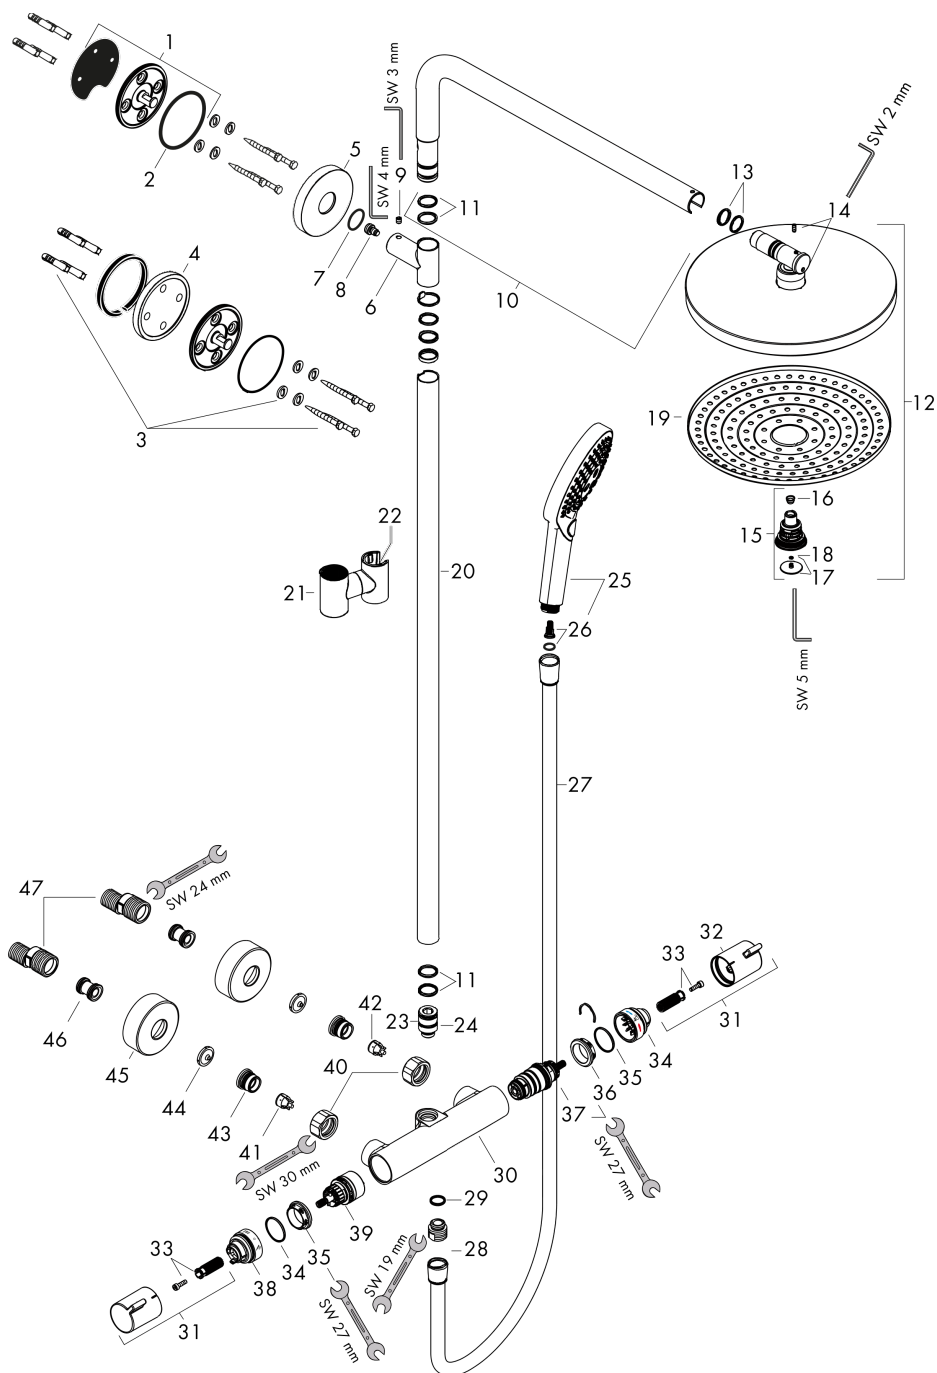

Raindance Select S
Showerpipe 240 2jet med termostat
Overflader : krom Art.Nr.: 27129000

Sprængskitse

Konstruktionsår: >07/13

Raindance Select S
Showerpipen 240 2jet med termostat
Overflader : krom Art.Nr.: 27129000

Reservedelsliste

Konstruktionsår: >07/13

Pos.	Beskrivelse	Art.Nr.	PC	PU
1	Vægflange	95687000	9	1
2	O-ring 72x2	98395000	1	1
3	Befæstelsesdele	98716000	5	1
4	Fliseafstandsstykke	98681000	6	1
5	Roset Ø 80 mm	95691000	5	1
6	Hylster	92166000	9	1
7	O-ring 20x2	98165000	1	1
8	Skrue	92137000	2	1
9	Tapskrue M6x5	98447000	1	1
10	Bruserbøjning	98493000	18	1
11	O-ring 17x2,5	98387000	1	1
12	Hovedbruser Ø 240 mm	98376000	21	1
13	O-ring 17x2	98199000	1	1
14	Tapskrue M4x10	97667000	1	1
15	Omskifter kpl.	98343000	12	1
16	Si	97735000	1	1
17	Låg	98344000	7	1
18	O-ring 3x1	98384000	1	1
19	Stråleskive kpl.	92291000	16	1
20	Rør 930 mm	98496000	16	1
21	Glider kompl.	95480000	12	1
22	Tapskrue M5x10	97672000	1	1
23	Tilslutningsnippel	92861000	8	1
24	O-ring 12x2,25	98382000	1	1
25	Håndbruser	26530000	98	1
26	Filterindsats	97708000	2	1
27	Bruserslange Isiflex'B 1,60 m	28276000	98	1
28	Tætning	98058000	1	1
29	O-ring 14x2	98129000	1	1
30	Termostat	92850000	19	1
31	Greb	95836000	8	1
32	Trykknop	92848000	2	1
33	Snapindsats med skrue	95843000	3	1
34	Ansatsskive	95839000	6	1
35	O-ring 26x1,5	98390000	1	1
36	Møtrik	98913000	6	1
37	Temperatur reguleringsenhed	98282000	14	1
38	Ansatsskive til lukkeenhed	95927000	8	1
39	Afspærringsventil inkl. omskifter	98283000	12	1
40	Møtrikker sæt	96157000	8	1
41	Kontraventil (trykfast op til 2 MPa)	93136000	8	1