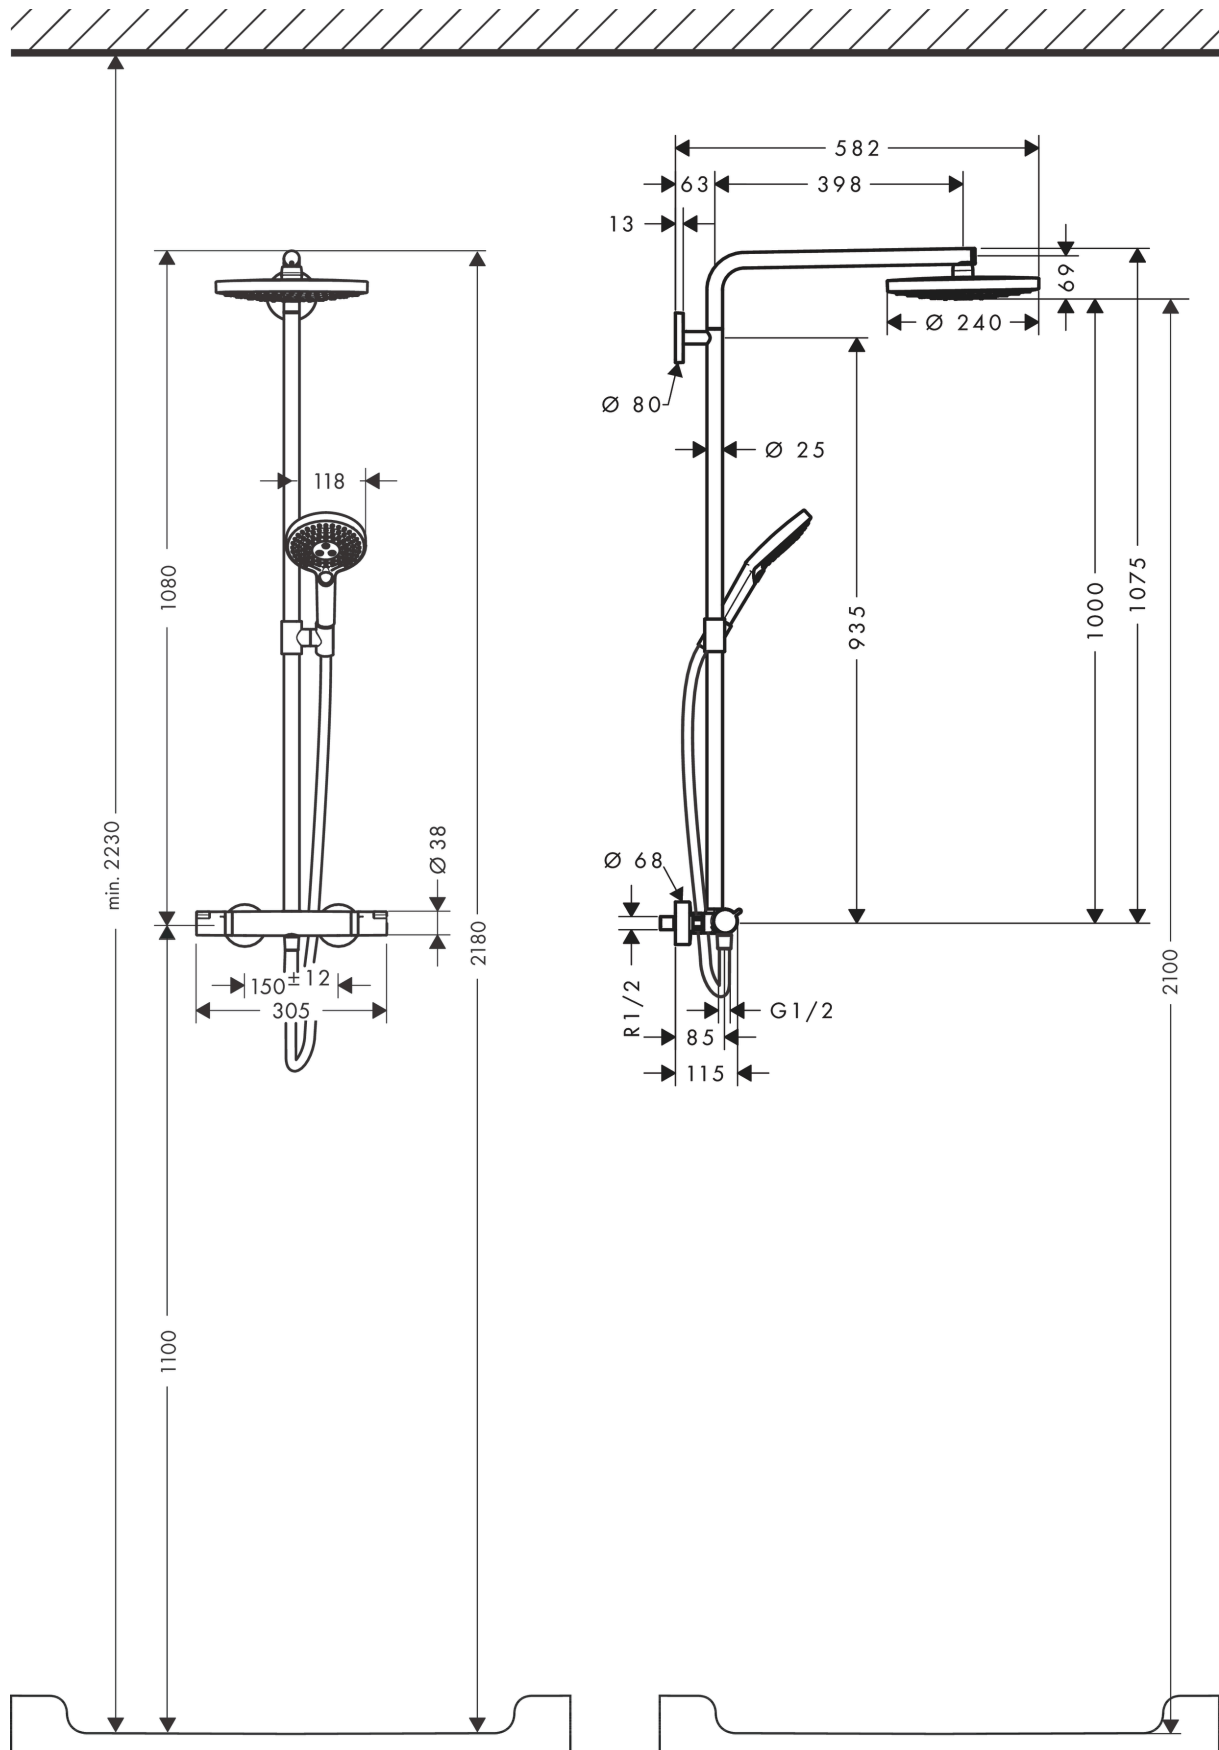

**Raindance Select S**  
**Showerspipe 240 2jet med termostat**  
Overflader : krom Art.Nr.: 27129000

## Gennemløbsdiagram

**Raindance Select S**  
**Showerpipe 240 2jet med termostat**  
 Overflader : krom Art.Nr.: 27129000

## Monteringseksempel

**Raindance Select S**  
**Showerpipe 240 2jet med termostat**  
 Overflader : krom Art.Nr.: 27129000

## Sprængskitse

Konstruktionsår: >07/13

**Raindance Select S**  
**Showerpipen 240 2jet med termostat**  
 Overflader : krom Art.Nr.: 27129000