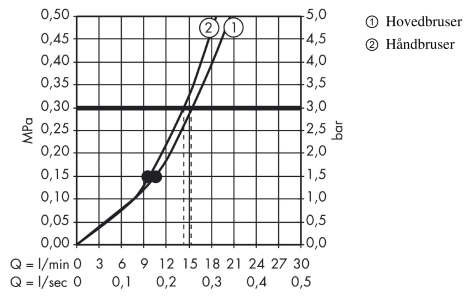

Raindance Select S
Showerspipe 240 2jet med termostat
Overflader : krom Art.Nr.: 27129000

Gennemløbsdiagram