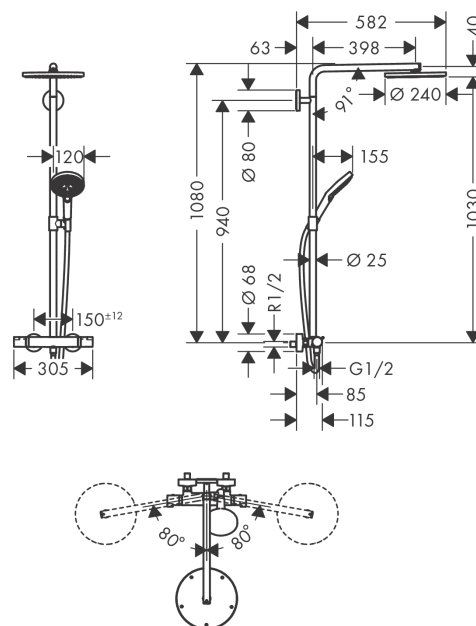

Måltegning