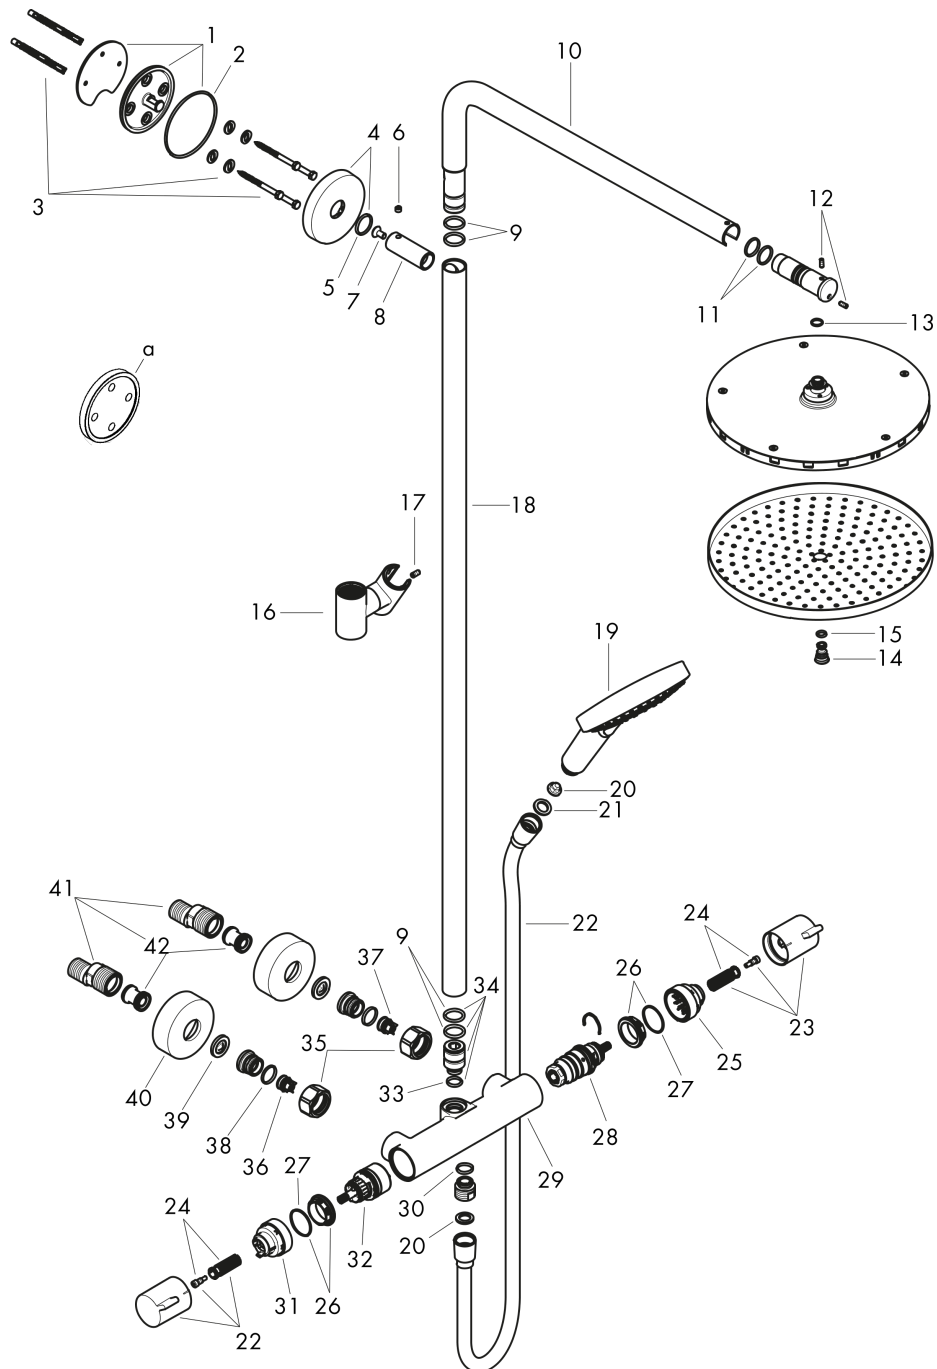

Raindance Select S
Showerpipe 240 1jet PowderRain med termostat
Overflader : krom Art.Nr.: 27633000

Sprængskitse

Konstruktionsår: >10/18

Raindance Select S
Showerpipe 240 1jet PowderRain med termostat
Overflader : krom Art.Nr.: 27633000

Reservedelsliste

Konstruktionsår: >10/18

Pos.	Beskrivelse	Art.Nr.	PC	PU
1	Vægflange	95687000	9	1
2	O-ring 72x2	98395000	1	1
3	Befæstelsesdele	98716000	5	1
4	Roset Ø 80 mm	95691000	5	1
5	O-ring 20x2	98165000	1	1
6	Tapskrue M6x5	98447000	1	1
7	Skrue	92137000	2	1
8	Hylster	92166000	9	1
9	O-ring 17x2,5	98387000	1	1
10	Bruserbøjning	98493000	18	1
11	O-ring 17x2	98199000	1	1
12	Tapskrue M4x10	97667000	1	1
13	O-ring 10x1,5	98123000	1	1
14	Skrue	95796000	8	1
15	O-ring 7x2	98419000	1	1
16	Glider kompl.	95480000	12	1
17	Tapskrue M5x10	97672000	1	1
18	Rør 930 mm	98496000	16	1
19	Håndbruser	26014000	98	1
20	Si	92672000	3	1
21	Tætning	98058000	1	1
22	Bruserslange Isiflex'B 1,60 m	28276000	98	1
23	Greb	95836000	8	1
24	Snapindsats med skrue	95843000	3	1
25	Ansatsskive	95839000	6	1
26	Møtrik	98913000	6	1
27	O-ring 26x1,5	98390000	1	1
28	Temperatur reguleringsenhed	98282000	14	1
29	Termostat	92850000	19	1
30	O-ring 14x2	98129000	1	1
31	Ansatsskive til lukkeenhed	95927000	8	1
32	Afspærringsventil inkl. omskifter	98283000	12	1
33	O-ring 12x2,25	98382000	1	1
34	Tilslutningsnippel	92861000	8	1
35	Møtrikker sæt	96157000	8	1
36	Kontraventil (trykfast op til 2 MPa)	93136000	8	1
37	Kontraventil	96737000	8	1
38	O-ring 17x1,5	98137000	1	1
39	Sitætning	96922000	3	1
40	Roset Ø 68 mm	96467000	6	1
41	S-tilslutning sæt (±12 mm)	94140000	10	1