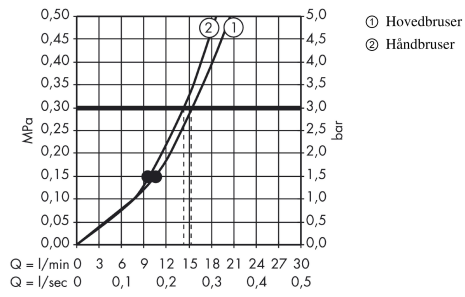

Raindance Select S
Showerpipe 300 2jet med termostat
 Overflader : krom Art.Nr.: 27133000

Beskrivelse

Kendetegn

- består af: hovedbruser, håndbruser, brusetermostat, bruserslange, glider
- maksimal gennemstrømsmængde ved 3 bar: 15 l/min
- hovedbruser Raindance Select S 300 2jet
- bruserstørrelse: 300 mm
- stråletype: RainAir, Rain
- vælg stråletype komfortabelt med tryk på Select-knap
- stråleskive i krom eller hvid overflade
- brusearmlængde: 460 mm
- svingbar brusearm
- termostat Ecostat Comfort
- sikkerhedsspærre ved 40°C
- justerbar varmtvandsbegrænsning
- betjening med drejeregreb
- monteringsstype: frembygget installation
- tilslutningsstørrelse DN15
- tilslutningsgevind G 1/2
- stikmål 150 mm ± 12 mm
- højdejusterbar håndbruser
- stigerør kan afkortes
- PA-IX 28217/IOB
- ACS 13 ACC NY 218, valide jusqu'au 02.07.2018

Teknologi

Produktbillede

Måltegning

Raindance Select S
Showerspipe 300 2jet med termostat
 Overflader : krom Art.Nr.: 27133000

Gennemløbsdiagram

Raindance Select S
Showerpipe 300 2jet med termostat
 Overflader : krom Art.Nr.: 27133000