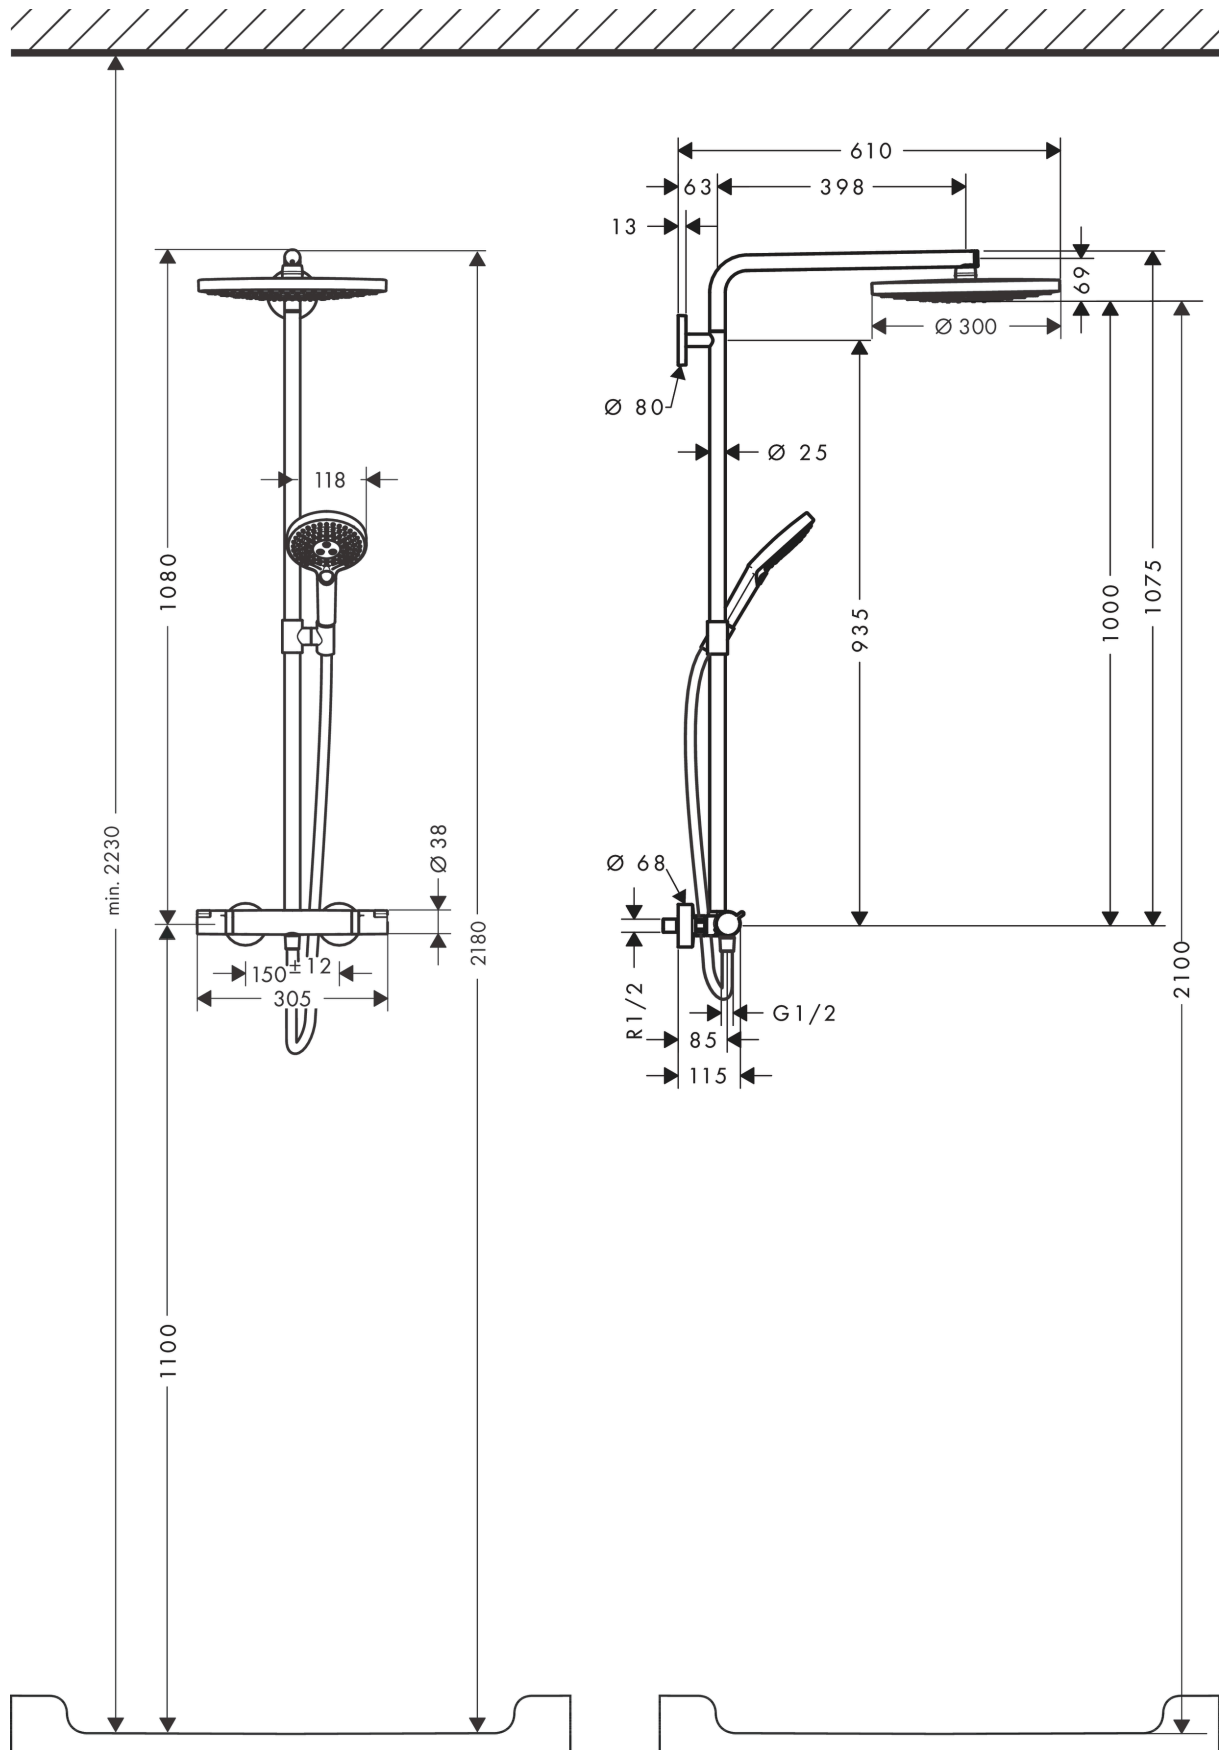

Raindance Select S
Showerpipe 300 2jet med termostat
 Overflader : krom Art.Nr.: 27133000

Beskrivelse

Kendetegn

- består af: hovedbruser, håndbruser, brusetermostat, bruserslange, glider
- maksimal gennemstrømsmængde ved 3 bar: 15 l/min
- hovedbruser Raindance Select S 300 2jet
- bruserstørrelse: 300 mm
- stråletype: RainAir, Rain
- vælg stråletype komfortabelt med tryk på Select-knap
- stråleskive i krom eller hvid overflade
- brusearmlængde: 460 mm
- svingbar brusearm
- termostat Ecostat Comfort
- sikkerhedsspærre ved 40°C
- justerbar varmtvandsbegrænsning
- betjening med drejeregreb
- monteringsstype: frembygget installation
- tilslutningsstørrelse DN15
- tilslutningsgevind G 1/2
- stikmål 150 mm ± 12 mm
- højdejusterbar håndbruser
- stigerør kan afkortes
- PA-IX 28217/IOB
- ACS 13 ACC NY 218, valide jusqu'au 02.07.2018

Teknologi

Produktbillede

Måltegning

Raindance Select S
Showerspipe 300 2jet med termostat
 Overflader : krom Art.Nr.: 27133000

Gennemløbsdiagram

Raindance Select S
Showerpipe 300 2jet med termostat
 Overflader : krom Art.Nr.: 27133000

Monteringseksempel

Raindance Select S
Showerpipe 300 2jet med termostat
 Overflader : krom Art.Nr.: 27133000

Sprængskitse

Konstruktionsår: >06/13

Raindance Select S
Showerpipe 300 2jet med termostat
 Overflader : krom Art.Nr.: 27133000

Raindance Select S
Showerpipen 300 2jet med termostat
 Overflader : krom Art.Nr.: 27133000

Reservedelsliste

Konstruktionsår: >06/13

Pos.	Beskrivelse	Art.Nr.	PC	PU
42	Kontraventil	96737000	8	1
43	O-ring 17x1,5	98137000	1	1
44	Sitætning	96922000	3	1
45	Roset Ø 68 mm	96467000	6	1
46	Lyddæmper	96429000	2	1
47	S-tilslutning sæt (±12 mm)	94140000	10	1
a	S-tilslutning sæt (±32 mm)	98592000	9	1
b	Bremsekive	92469000	3	1