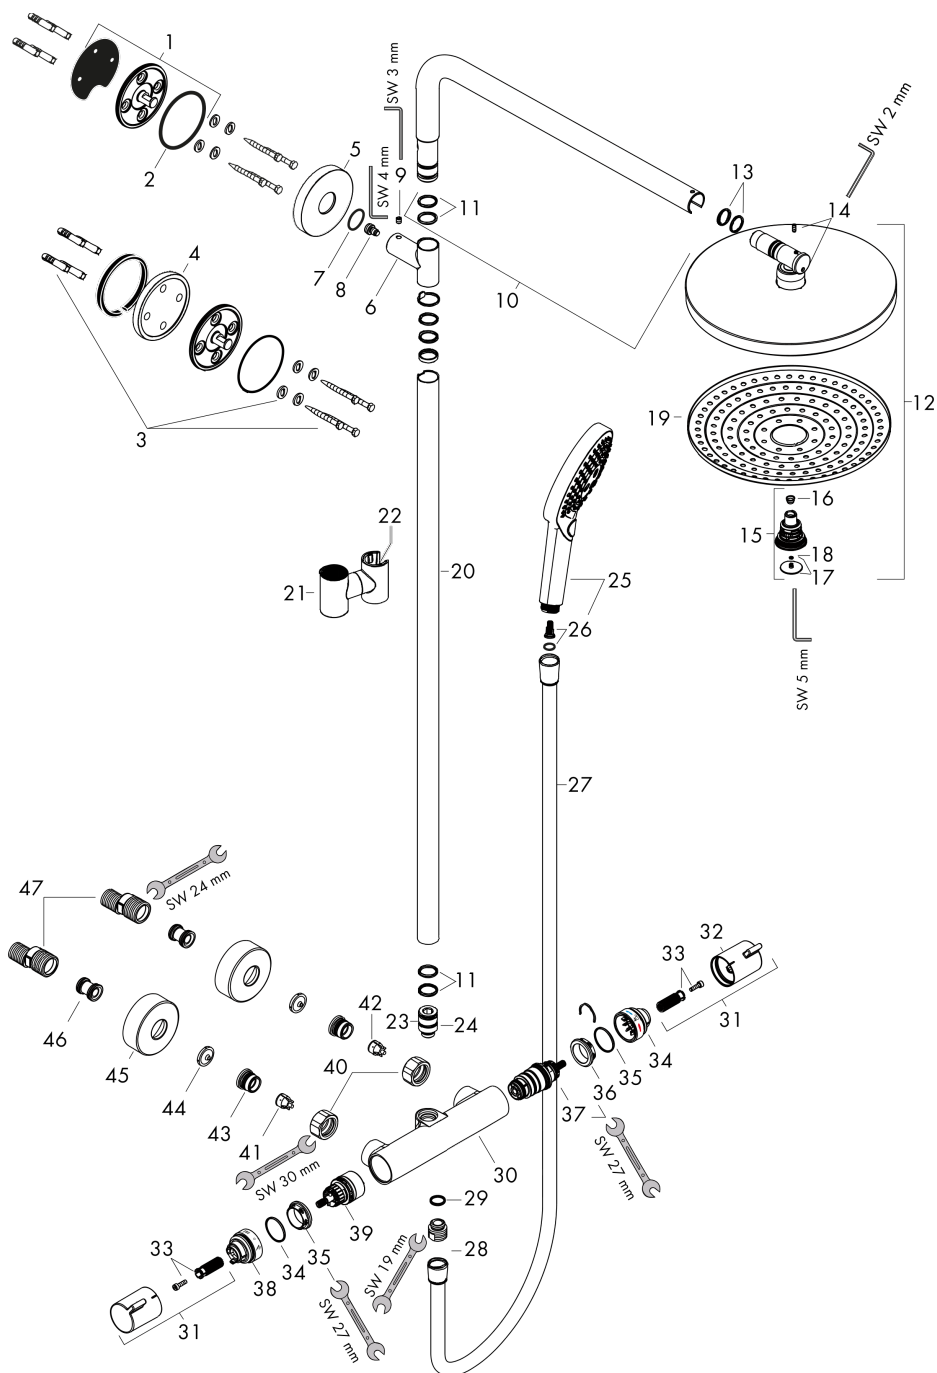

Raindance Select S
Showerpipe 300 2jet med termostat
Overflader : krom Art.Nr.: 27133000

Sprængskitse

Konstruktionsår: >06/13

Raindance Select S
Showerpipe 300 2jet med termostat
Overflader : krom Art.Nr.: 27133000

Reservedelsliste

Konstruktionsår: >06/13

Pos.	Beskrivelse	Art.Nr.	PC	PU
1	Vægflange	95687000	9	1
2	O-ring 72x2	98395000	1	1
3	Befæstelsesdele	98716000	5	1
4	Fliseafstandsstykke	98681000	6	1
5	Roset Ø 80 mm	95691000	5	1
6	Hylster	92166000	9	1
7	O-ring 20x2	98165000	1	1
8	Skrue	92137000	2	1
9	Tapskrue M6x5	98447000	1	1
10	Bruserbøjning	98493000	18	1
11	O-ring 17x2,5	98387000	1	1
12	Hovedbruser	98377000	20	1
13	O-ring 17x2	98199000	1	1
14	Tapskrue M4x10	97667000	1	1
15	Omskifter kpl.	98343000	12	1
16	Si	97735000	1	1
17	Låg	98344000	7	1
18	O-ring 3x1	98384000	1	1
19	Stråleskive kpl.	92292000	18	1
20	Rør 930 mm	98496000	16	1
21	Glider kompl.	95480000	12	1
22	Tapskrue M5x10	97672000	1	1
23	Tilslutningsnippel	92861000	8	1
24	O-ring 12x2,25	98382000	1	1
25	Håndbruser	26530000	98	1
26	Filterindsats	97708000	2	1
27	Bruserslange Isiflex'B 1,60 m	28276000	98	1
28	Tætning	98058000	1	1
29	O-ring 14x2	98129000	1	1
30	Termostat	92850000	19	1
31	Greb	95836000	8	1
32	Trykknop	92848000	2	1
33	Snapindsats med skrue	95843000	3	1
34	Ansatsskive	95839000	6	1
35	O-ring 26x1,5	98390000	1	1
36	Møtrik	98913000	6	1
37	Temperatur reguleringsenhed	98282000	14	1
38	Ansatsskive til lukkeenhed	95927000	8	1
39	Afspærringsventil inkl. omskifter	98283000	12	1
40	Møtrikker sæt	96157000	8	1
41	Kontraventil (trykfast op til 2 MPa)	93136000	8	1