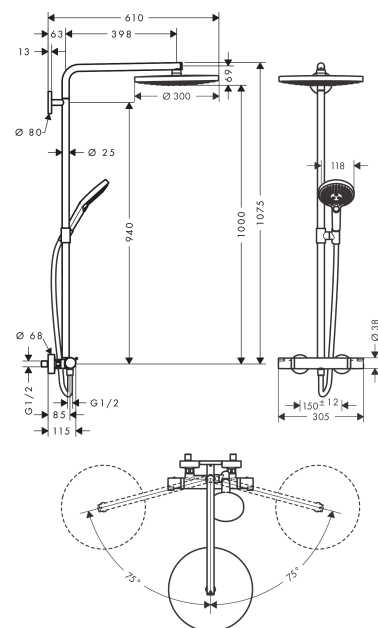

Raindance Select S
Showerpipe 300 2jet med termostat
 Overflader : krom Art.Nr.: 27133000

Beskrivelse

Kendetegn

- består af: hovedbruser, håndbruser, brusetermostat, bruserslange, glider
- maksimal gennemstrømsmængde ved 3 bar: 15 l/min
- hovedbruser Raindance Select S 300 2jet
- bruserstørrelse: 300 mm
- stråletype: RainAir, Rain
- vælg stråletype komfortabelt med tryk på Select-knap
- stråleskive i krom eller hvid overflade
- brusearmlængde: 460 mm
- svingbar brusearm
- termostat Ecostat Comfort
- sikkerhedsspærre ved 40°C
- justerbar varmtvandsbegrænsning
- betjening med drejeregreb
- monteringsstype: frembygget installation
- tilslutningsstørrelse DN15
- tilslutningsgevind G 1/2
- stikmål 150 mm ± 12 mm
- højdejusterbar håndbruser
- stigerør kan afkortes
- PA-IX 28217/IOB
- ACS 13 ACC NY 218, valide jusqu'au 02.07.2018

Teknologi

Produktbillede

Måltegning

Raindance Select S
Showerspipe 300 2jet med termostat
 Overflader : krom Art.Nr.: 27133000

Gennemløbsdiagram

Raindance Select S
Showerpipe 300 2jet med termostat
 Overflader : krom Art.Nr.: 27133000

Raindance Select S
Showerpipen 300 2jet med termostat
 Overflader : krom Art.Nr.: 27133000

Reservedelsliste

Konstruktionsår: >06/13

Pos.	Beskrivelse	Art.Nr.	PC	PU
42	Kontraventil	96737000	8	1
43	O-ring 17x1,5	98137000	1	1
44	Sitætning	96922000	3	1
45	Roset Ø 68 mm	96467000	6	1
46	Lyddæmper	96429000	2	1
47	S-tilslutning sæt (±12 mm)	94140000	10	1
a	S-tilslutning sæt (±32 mm)	98592000	9	1
b	Bremsekive	92469000	3	1