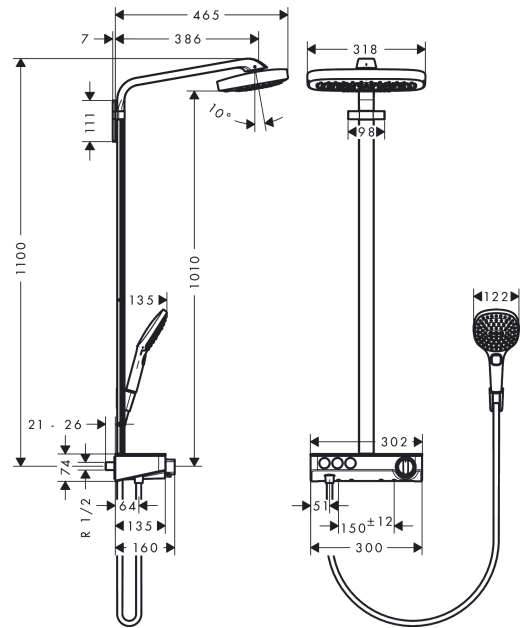

### Kendetegn

- består af: hovedbruser, håndbruser, brusetermostat, bruserslange, bruserholder
- hovedbruser Raindance Select E 300 3jet
- bruserstørrelse: 300 x 190 mm
- hylde af sikkerhedsglas
- stråletype: RainAir, Rain, RainStream
- vælg stråletype komfortabelt med tryk på Select-knap
- gennemstrømsmængde RainAir (ved 3 bar): 16 l/min
- gennemstrømsmængde Rain (ved 3 bar): 16 l/min
- gennemstrømsmængde RainStream (ved 3 bar): 19 l/min
- stråleskive i krom eller hvid overflade
- brusearmlængde: 380 mm
- termostat ShowerTablet Select 300
- overflade hylde: krom eller hvid
- isoleret vandføring
- sikkerhedsspærre ved 40°C
- justerbar varmtvandsbegrænsning
- vælg bruser med Select-knap
- monteringsstype: frembygget installation
- tilslutningsstørrelse DN15
- tilslutningsgevind G ½
- stikmål 150 mm ± 12 mm
- stigerør kan ikke afkortes
- længere stigerør kan bestilles
- PA-IX 28210/IOB
- ACS 18 ACC LY 127, valide jusqu'au 22.02.2023

## Designpriser

**Raindance Select E**  
**Showerpipe 300 3jet med ShowerTablet Select 300**  
 Overflader : krom Art.Nr.: 27127000

## Produktbillede

## Måltegning