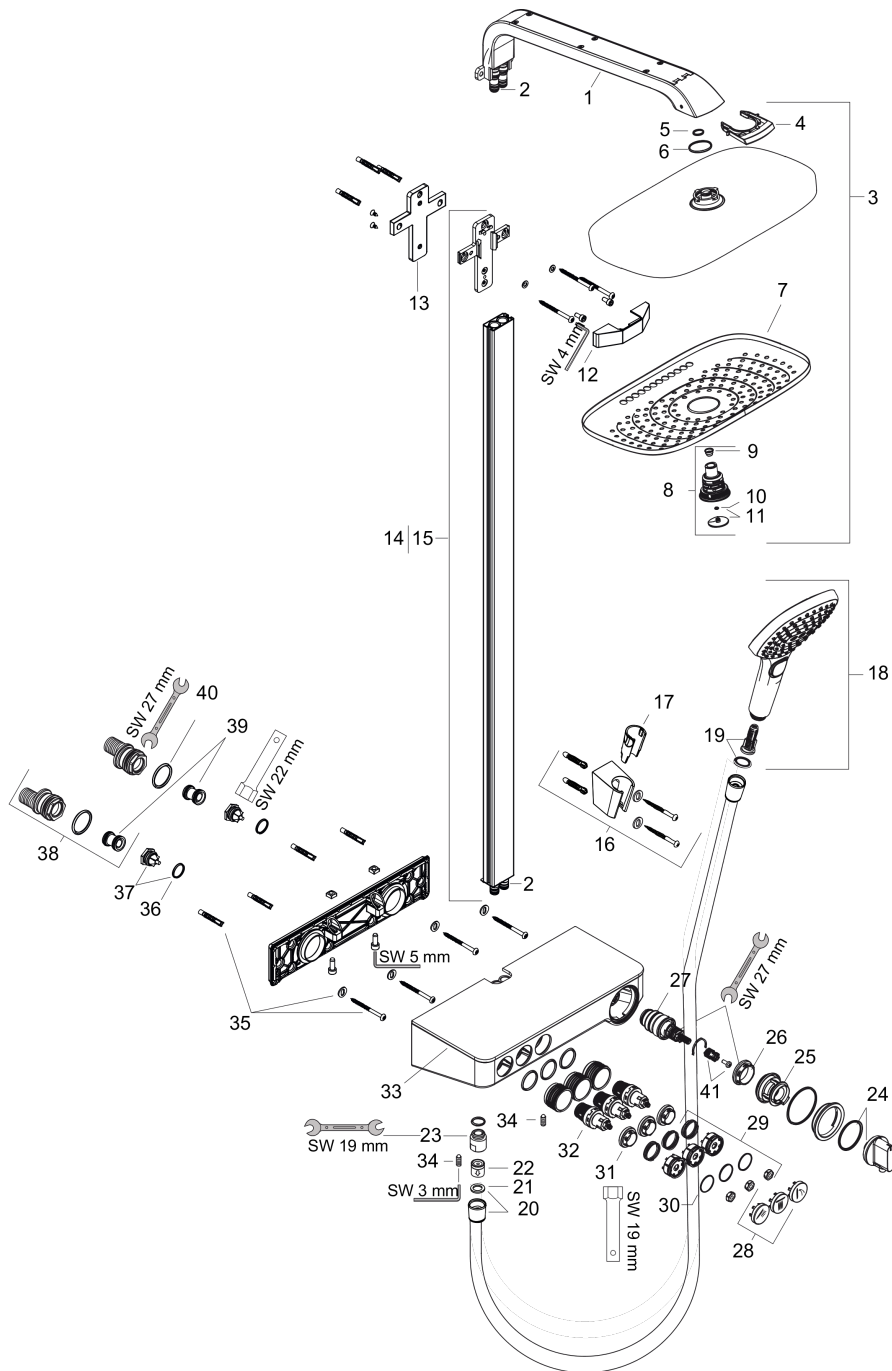

Raindance Select E
Showerpipe 300 3jet med ShowerTablet Select 300
Overflader : krom Art.Nr.: 27127000

Sprængskitse

Konstruktionsår: >06/13

Raindance Select E
Showerpipe 300 3jet med ShowerTablet Select 300
Overflader : krom Art.Nr.: 27127000

Reservedelsliste

Konstruktionsår: >06/13

Pos.	Beskrivelse	Art.Nr.	PC	PU
1	Bruserbøjning	92140000	19	1
2	O-ring 9x1,5	98117000	1	1
3	Hovedbruser	92139000	21	1
4	Klemme	98481000	3	1
5	O-ring 12x1,5	98430000	1	1
6	O-ring 28x2	98194000	1	1
7	Stråleskive kpl.	92148000	16	1
8	Omskifter kpl.	98343000	12	1
9	Si	97735000	1	1
10	O-ring 3x1	98384000	1	1
11	Låg	98344000	7	1
12	Afdækning	92142000	8	1
13	Fliseafstandsstykke	92143000	10	1
14	Rør inkl. afdækning (900 mm)	92141000	19	1
15	Rør inkl. afdækning (1000 mm)	92467000	19	1
16	Håndbruserholder	28331000	98	1
17	Foring	98918000	1	1
18	Håndbruser	26520000	98	1
19	Filterindsats	97708000	2	1
20	Bruserslange Isiflex'B 1,60 m	28276000	98	1
21	Tætning	98058000	1	1
22	Kontraventil-sæt DW 15	94074000	5	1
23	O-ring 14x2	98129000	1	1
24	Termostatgreb	98369000	13	1
25	Ansatskive	98370000	2	1
26	Møtrik	98913000	6	1
27	Temperatur reguleringsenhed	98282000	14	1
28	Symbol-sæt	98367000	10	1
29	Spring med bøsning	92340000	4	1
30	O-ring 20x1	98140000	1	1
31	Møtrik	98368000	4	1
32	Afspærringsventil (AVP)	95758000	14	1
33	AP-kappe	92165000	19	1
34	Tapskrue M6x16 inkl. O-ring 29x3	98372000	3	1
35	Befæstelsesdele	96179000	4	1
36	O-ring 17x2	98199000	1	1
37	Kontraventil (trykfast op til 2 MPa)	95773000	8	1
38	S-tilslutning sæt	95772000	13	1
39	Lyddæmper	96429000	2	1
40	O-ring 29x3	98371000	2	1
41	Snapindsats med skrue	92136000	6	1