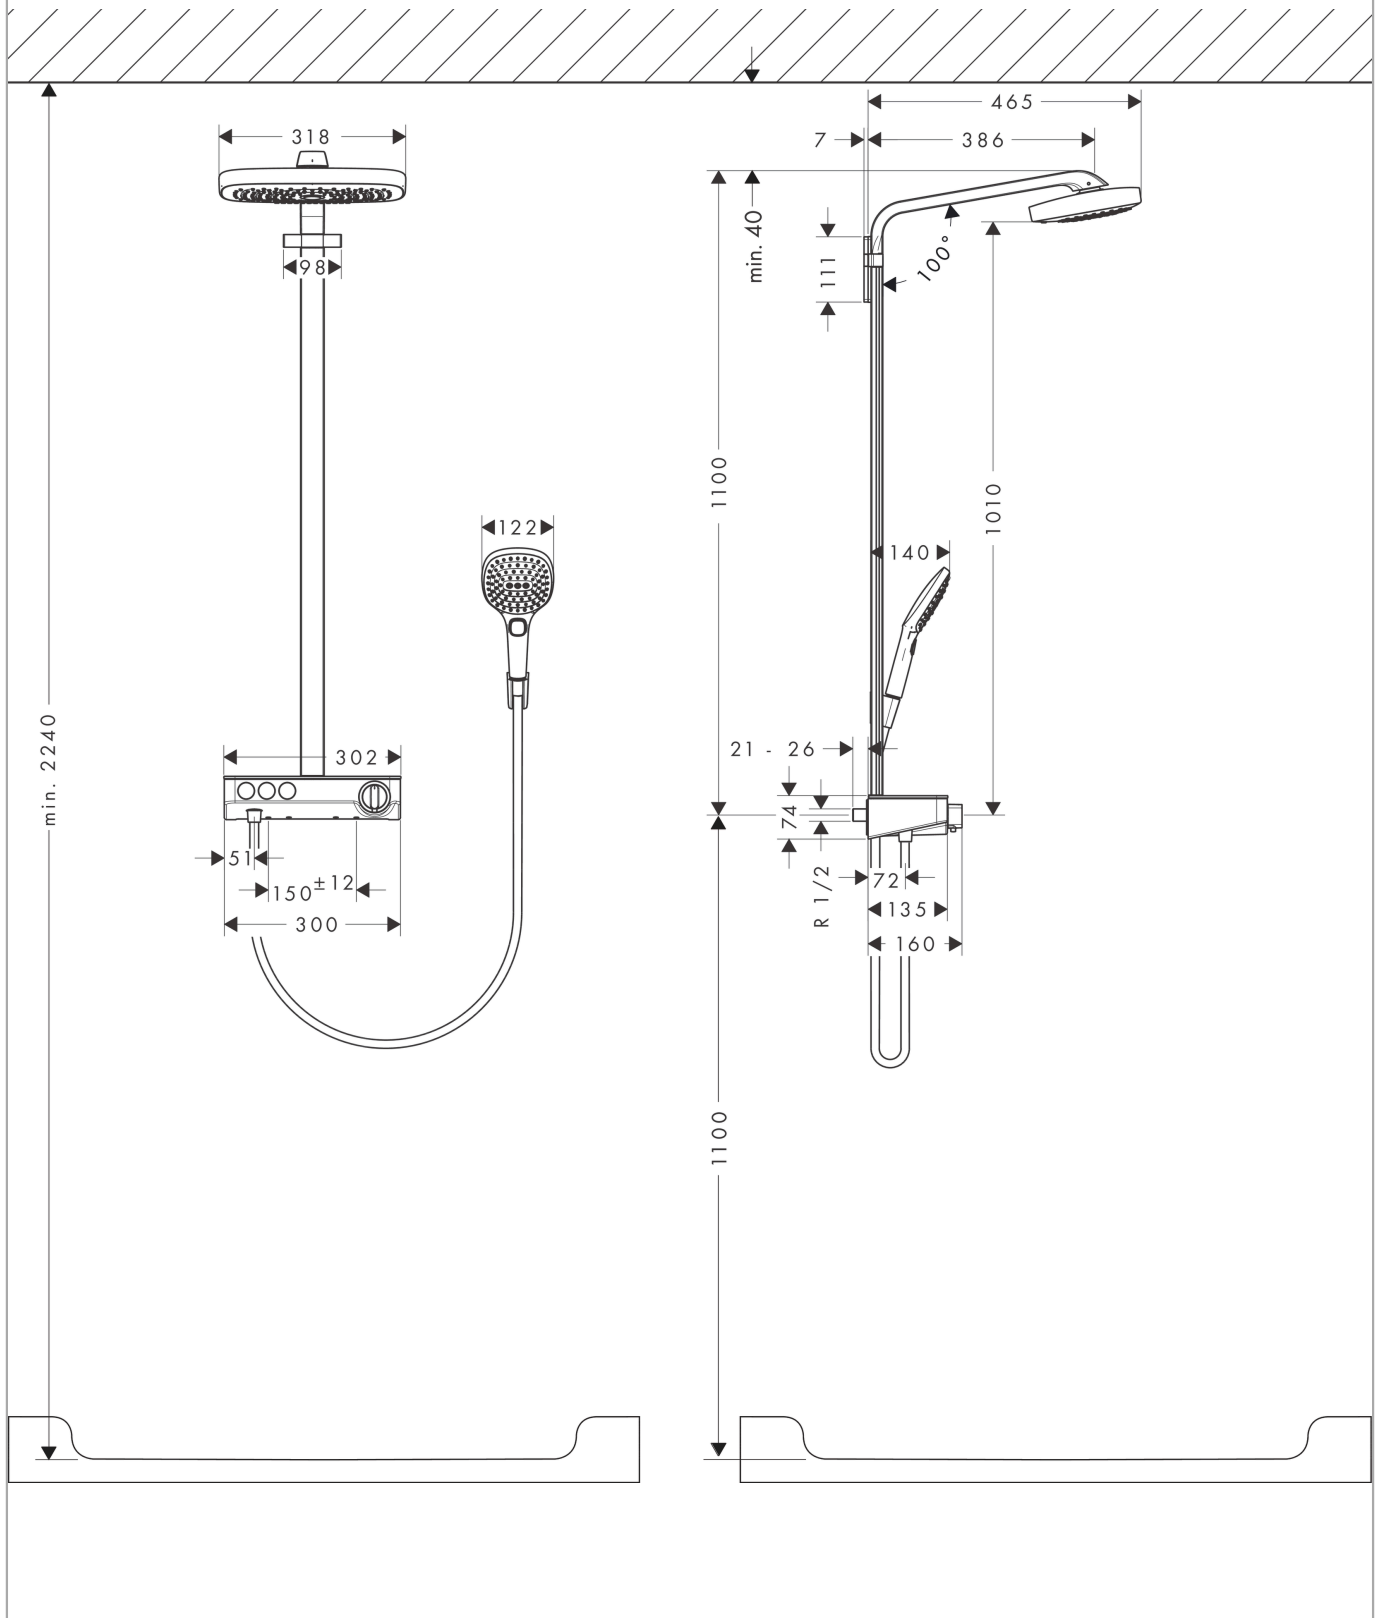

Raindance Select E
Showerpipe 300 3jet med ShowerTablet Select 300
 Overflader : hvid/krom Art.Nr.: 27127400

Beskrivelse

Kendetegn

- består af: hovedbruser, håndbruser, brusetermostat, bruserslange, bruserholder
- hovedbruser Raindance Select E 300 3jet
- bruserstørrelse: 300 x 190 mm
- hylde af sikkerhedsglas
- stråletype: RainAir, Rain, RainStream
- vælg stråletype komfortabelt med tryk på Select-knap
- gennemstrømsmængde RainAir (ved 3 bar): 16 l/min
- gennemstrømsmængde Rain (ved 3 bar): 16 l/min
- gennemstrømsmængde RainStream (ved 3 bar): 19 l/min
- stråleskive i krom eller hvid overflade
- brusearmlængde: 380 mm
- termostat ShowerTablet Select 300
- overflade hylde: krom eller hvid
- isoleret vandføring
- sikkerhedsspærre ved 40°C
- justerbar varmtvandsbegrænsning
- vælg bruser med Select-knap
- monteringsstype: frembygget installation
- tilslutningsstørrelse DN15
- tilslutningsgevind G ½
- stikmål 150 mm ± 12 mm
- stigerør kan ikke afkortes
- længere stigerør kan bestilles
- PA-IX 28210/IOB
- ACS 18 ACC LY 127, valide jusqu'au 22.02.2023

Teknologi

Designpriser

Raindance Select E
Showerpipe 300 3jet med ShowerTablet Select 300
 Overflader : hvid/krom Art.Nr.: 27127400

Produktbillede

Måltegning

Gennemløbsdiagram

Raindance Select E
Showerpipe 300 3jet med ShowerTablet Select 300
 Overflader : hvid/krom Art.Nr.: 27127400

Monteringseksempel

Raindance Select E
Showerpipe 300 3jet med ShowerTablet Select 300
 Overflader : hvid/krom Art.Nr.: 27127400

Sprængskitse

Konstruktionsår: >06/13

Raindance Select E
Showerpipe 300 3jet med ShowerTablet Select 300
 Overflader : hvid/krom Art.Nr.: 27127400

Raindance Select E
Showerpipe 300 3jet med ShowerTablet Select 300
 Overflader : hvid/krom Art.Nr.: 27127400

Reservedelsliste

Konstruktionsår: >06/13

Pos.	Beskrivelse	Art.Nr.	PC	PU
a	Adapter til S-tilslutning	02026000	98	1
b	Special-S-tilslutninger med roset	98293000	22	1
c	Afspærringsventil (speciel)	92361000	14	1
d	O-ring 13x1,5	98475000	1	1