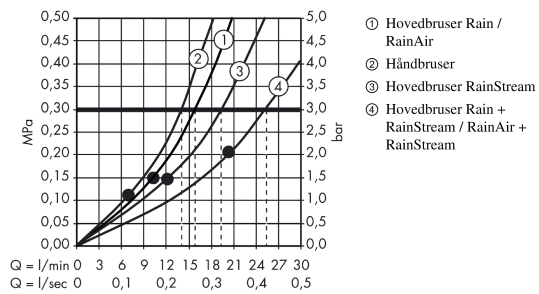

Raindance Select E
Showerpipe 300 3jet med ShowerTablet Select 300
 Overflader : hvid/krom Art.Nr.: 27127400

Beskrivelse

Kendetegn

- består af: hovedbruser, håndbruser, brusetermostat, bruserslange, bruserholder
- hovedbruser Raindance Select E 300 3jet
- bruserstørrelse: 300 x 190 mm
- hylde af sikkerhedsglas
- stråletype: RainAir, Rain, RainStream
- vælg stråletype komfortabelt med tryk på Select-knap
- gennemstrømsmængde RainAir (ved 3 bar): 16 l/min
- gennemstrømsmængde Rain (ved 3 bar): 16 l/min
- gennemstrømsmængde RainStream (ved 3 bar): 19 l/min
- stråleskive i krom eller hvid overflade
- brusearmlængde: 380 mm
- termostat ShowerTablet Select 300
- overflade hylde: krom eller hvid
- isoleret vandføring
- sikkerhedsspærre ved 40°C
- justerbar varmtvandsbegrænsning
- vælg bruser med Select-knap
- monteringsstype: frembygget installation
- tilslutningsstørrelse DN15
- tilslutningsgevind G ½
- stikmål 150 mm ± 12 mm
- stigerør kan ikke afkortes
- længere stigerør kan bestilles
- PA-IX 28210/IOB
- ACS 18 ACC LY 127, valide jusqu'au 22.02.2023

Teknologi

Designpriser

Raindance Select E
Showerpipe 300 3jet med ShowerTablet Select 300
 Overflader : hvid/krom Art.Nr.: 27127400

Produktbillede

Måltegning

Gennemløbsdiagram

Raindance Select E
Showerpipe 300 3jet med ShowerTablet Select 300
 Overflader : hvid/krom Art.Nr.: 27127400