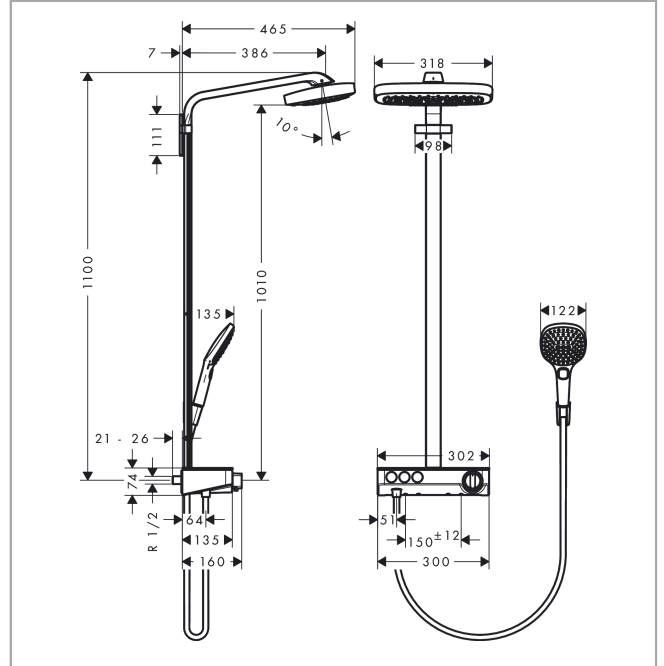

Raindance Select E
Showerpipe 300 3jet med ShowerTablet Select 300
 Overflader : hvid/krom Art.Nr.: 27127400

Beskrivelse

Kendetegn

- består af: hovedbruser, håndbruser, brusetermostat, bruserslange, bruserholder
- hovedbruser Raindance Select E 300 3jet
- bruserstørrelse: 300 x 190 mm
- hylde af sikkerhedsglas
- stråletype: RainAir, Rain, RainStream
- vælg stråletype komfortabelt med tryk på Select-knap
- gennemstrømsmængde RainAir (ved 3 bar): 16 l/min
- gennemstrømsmængde Rain (ved 3 bar): 16 l/min
- gennemstrømsmængde RainStream (ved 3 bar): 19 l/min
- stråleskive i krom eller hvid overflade
- brusearmlængde: 380 mm
- termostat ShowerTablet Select 300
- overflade hylde: krom eller hvid
- isoleret vandføring
- sikkerhedsspærre ved 40°C
- justerbar varmtvandsbegrænsning
- vælg bruser med Select-knap
- monteringsstype: frembygget installation
- tilslutningsstørrelse DN15
- tilslutningsgevind G ½
- stikmål 150 mm ± 12 mm
- stigerør kan ikke afkortes
- længere stigerør kan bestilles
- PA-IX 28210/IOB
- ACS 18 ACC LY 127, valide jusqu'au 22.02.2023

Teknologi

Designpriser

Raindance Select E
Showerpipe 300 3jet med ShowerTablet Select 300
 Overflader : hvid/krom Art.Nr.: 27127400

Produktbillede

Måltegning

Gennemløbsdiagram

Raindance Select E
Showerpipe 300 3jet med ShowerTablet Select 300
 Overflader : hvid/krom Art.Nr.: 27127400

Monteringseksempel

Raindance Select E
Showerpipe 300 3jet med ShowerTablet Select 300
 Overflader : hvid/krom Art.Nr.: 27127400

Sprængskitse

Konstruktionsår: >06/13

Raindance Select E
Showerpipe 300 3jet med ShowerTablet Select 300
 Overflader : hvid/krom Art.Nr.: 27127400

Raindance Select E
Showerpipe 300 3jet med ShowerTablet Select 300
 Overflader : hvid/krom Art.Nr.: 27127400

Reservedelsliste

Konstruktionsår: >06/13

Pos.	Beskrivelse	Art.Nr.	PC	PU
a	Adapter til S-tilslutning	02026000	98	1
b	Special-S-tilslutninger med roset	98293000	22	1
c	Afspærringsventil (speciel)	92361000	14	1
d	O-ring 13x1,5	98475000	1	1