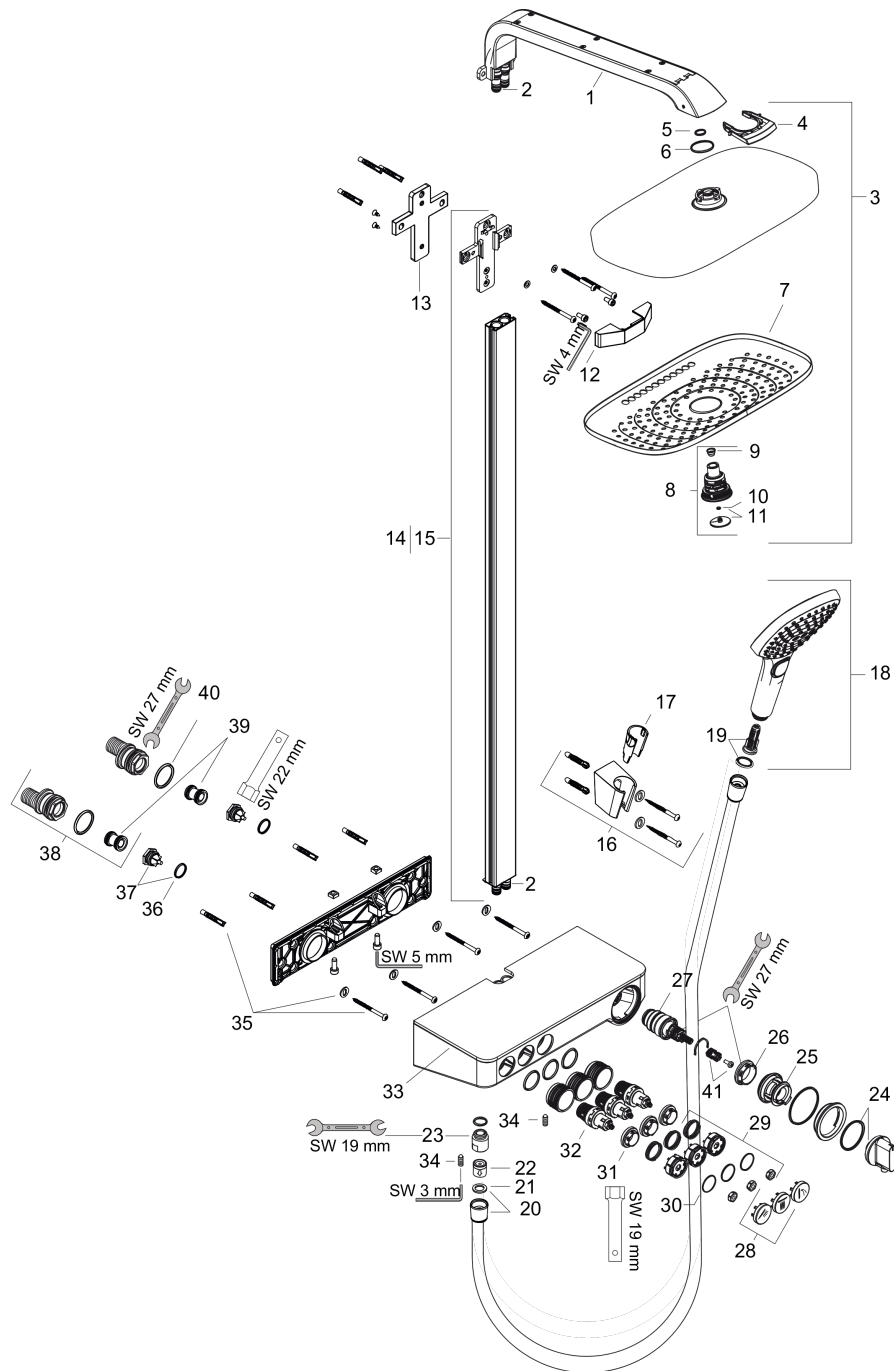

Raindance Select E
Showerpipe 300 3jet med ShowerTablet Select 300
Overflader : hvid/krom   Art.Nr.: 27127400

Sprængskitse

Konstruktionsår: >06/13

Raindance Select E
Showerpipe 300 3jet med ShowerTablet Select 300
Overflader : hvid/krom Art.Nr.: 27127400

Reservedelsliste

Konstruktionsår: >06/13

Pos.	Beskrivelse	Art.Nr.	PC	PU
1	Bruserbøjning	92140000	19	1
2	O-ring 9x1,5	98117000	1	1
3	Hovedbruser	92139400	21	1
4	Klemme	98481000	3	1
5	O-ring 12x1,5	98430000	1	1
6	O-ring 28x2	98194000	1	1
7	Stråleskive kpl.	92148400	16	1
8	Omskifter kpl.	98343000	12	1
9	Si	97735000	1	1
10	O-ring 3x1	98384000	1	1
11	Låg	98344000	7	1
12	Afdækning	92142000	8	1
13	Fliseafstandsstykke	92143000	10	1
14	Rør inkl. afdækning (900 mm)	92141000	19	1
15	Rør inkl. afdækning (1000 mm)	92467000	19	1
16	Håndbruserholder	28331000	98	1
17	Foring	98918000	1	1
18	Håndbruser	26520400	98	1
19	Filterindsats	97708000	2	1
20	Bruserslange Isiflex'B 1,60 m	28276000	98	1
21	Tætning	98058000	1	1
22	Kontraventil-sæt DW 15	94074000	5	1
23	O-ring 14x2	98129000	1	1
24	Termostatgreb	98369000	13	1
25	Ansatsskive	98370000	2	1
26	Møtrik	98913000	6	1
27	Temperatur reguleringsenhed	98282000	14	1
28	Symbol-sæt	98367000	10	1
29	Spring med bøsning	92340000	4	1
30	O-ring 20x1	98140000	1	1
31	Møtrik	98368000	4	1
32	Afspærringsventil (AVP)	95758000	14	1
33	AP-kappe	92165400	19	1
34	Tapskrue M6x16 inkl. O-ring 29x3	98372000	3	1
35	Befæstelsesdele	96179000	4	1
36	O-ring 17x2	98199000	1	1
37	Kontraventil (trykfast op til 2 MPa)	95773000	8	1
38	S-tilslutning sæt	95772000	13	1
39	Lyddæmper	96429000	2	1
40	O-ring 29x3	98371000	2	1
41	Snapindsats med skrue	92136000	6	1